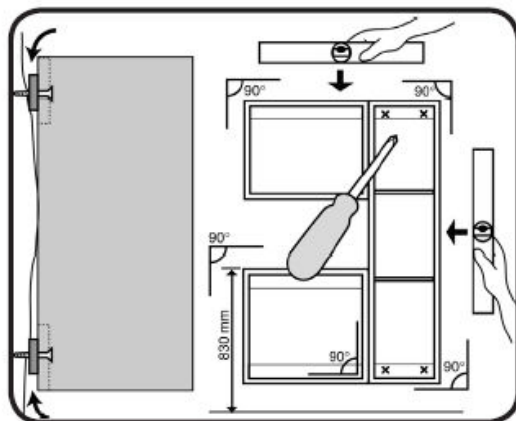

4.

UWAGA: Śruby i kołki do przytwierdzenia do ściany nie są dołączone, ponieważ ich rodzaj zależy od typu ściany, przy której mebel będzie montowany. W tym zakresie należy poradzić się sprzedawcy w sklepie.

NOTE: Screws and wall plugs are not included, because their type is depends on the type of wall, with a piece of furniture will be installed. In this case please contact with the seller in the shop.

Schrauben und steckdosen sind nicht dabei, weil die Art von diesen ist abhängig von der Art der Wand, mit einem Stück Möbel wird es montiert. In diesem Fall bitte Verkäufer kontaktieren im Shop.

5.