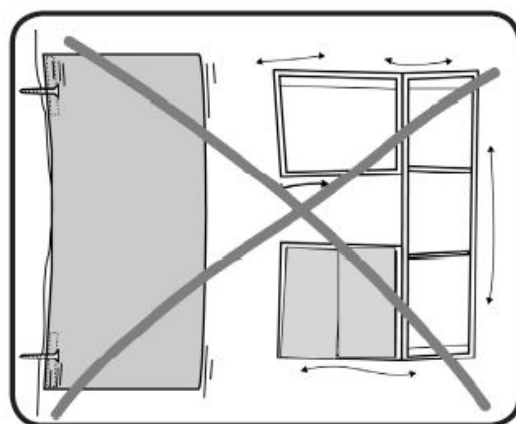

4.

UWAGA: Śruby i kołki do przytwierdzenia do ściany nie są dołączone, ponieważ ich rodzaj zależy od typu ściany, przy której mebel będzie montowany. W tym zakresie należy poradzić się sprzedawcy w sklepie.

NOTE: Screws and wall plugs are not included, because their type is depends on the type of wall, with a piece of furniture will be installed. In this case please contact with the seller in the shop.

Schrauben und steckdosen sind nicht dabei, weil die Art von diesen ist abhängig von der Art der Wand, mit einem Stück Möbel wird es montiert. In diesem Fall bitte Verkäufer kontaktieren im Shop.

5.