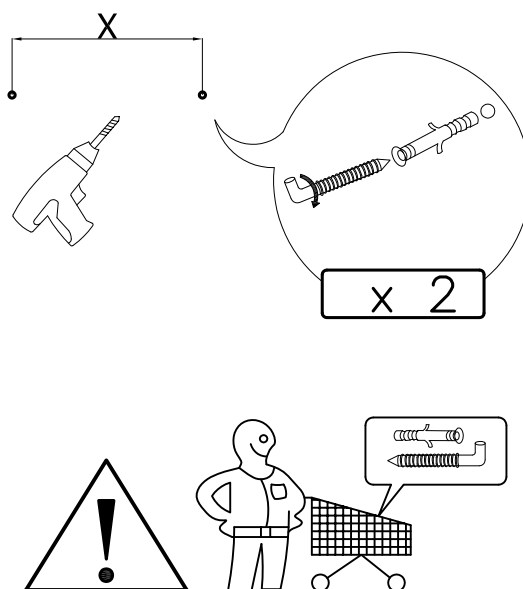

 01 x20	 02 x16	 03 x16
 04 x09	 05 x12	 06 x5
 07x1L+P	 08 x5	 09 x10
 10 x16		

Potrzebne narzędzia  
Required Tools  
Benötigte Werkzeuge

4.

UWAGA: Śruby i kołki do przytwierdzenia do ściany nie są dołączone, ponieważ ich rodzaj zależy od typu ściany, przy której mebel będzie montowany. W tym zakresie należy poradzić się sprzedawcy w sklepie.

NOTE: Screws and wall plugs are not included, because their type is depends on the type of wall, with a piece of furniture will be installed. In this case please contact with the seller in the shop.

Schrauben und steckdosen sind nicht dabei, weil die Art von diesen ist abhängig von der Art der Wand, mit einem Stück Möbel wird es montiert. In diesem Fall bitte Verkäufer kontaktieren im Shop.