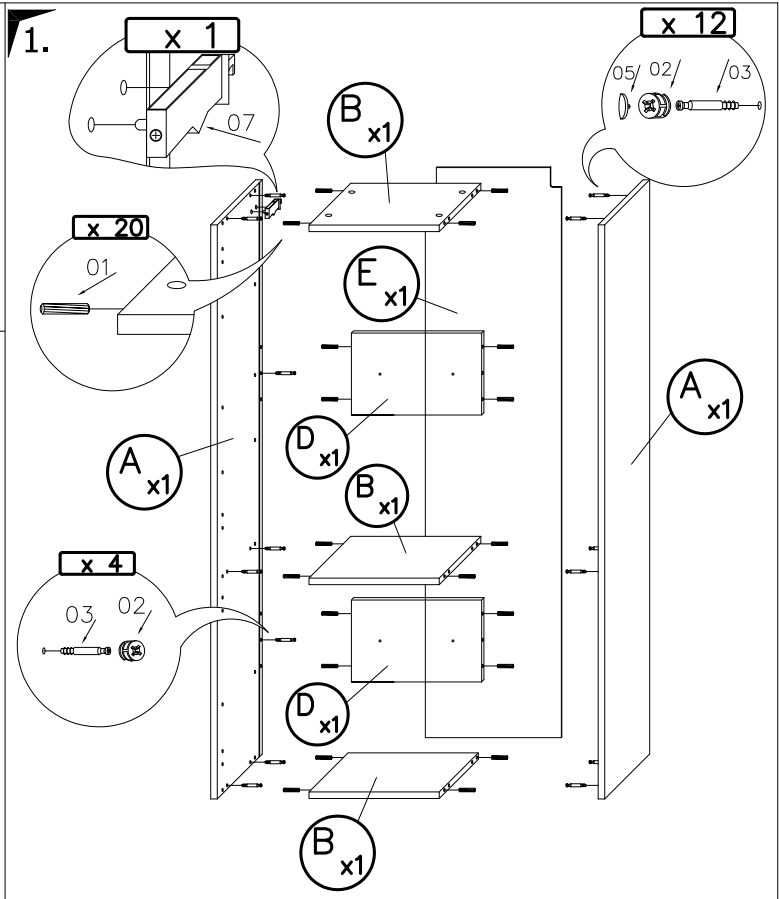

 01 x20	 02 x16	 03 x16
 04 x09	 05 x12	 06 x5
 07x1L+P	 08 x5	 09 x10
 10 x16		

Potrzebne narzędzia  
Required Tools  
Benötigte Werkzeuge

4.

UWAGA: Śruby i kołki do przytwierdzenia do ściany nie są dołączone, ponieważ ich rodzaj zależy od typu ściany, przy której mebel będzie montowany. W tym zakresie należy poradzić się sprzedawcy w sklepie.

NOTE: Screws and wall plugs are not included, because their type is depends on the type of wall, with a piece of furniture will be installed. In this case please contact with the seller in the shop.

Schrauben und steckdosen sind nicht dabei, weil die Art von diesen ist abhängig von der Art der Wand, mit einem Stück Möbel wird es montiert. In diesem Fall bitte Verkäufer kontaktieren im Shop.