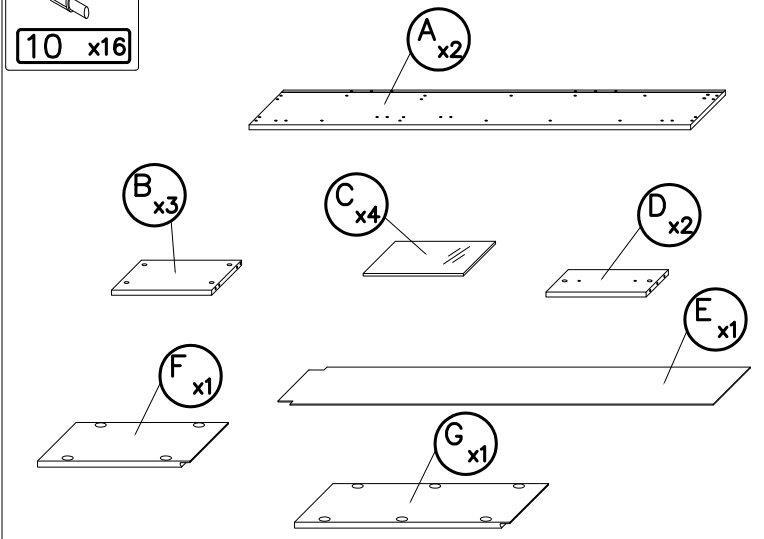

 01 x20	 02 x16	 03 x16
 04 x09	 05 x12	 06 x5
 07x1L+P	 08 x5	 09 x10
 10 x16		

Potrzebne narzędzia  
Required Tools  
Benötigte Werkzeuge

4.

UWAGA: Śruby i kołki do przytwierdzenia do ściany nie są dołączone, ponieważ ich rodzaj zależy od typu ściany, przy której mebel będzie montowany. W tym zakresie należy poradzić się sprzedawcy w sklepie.