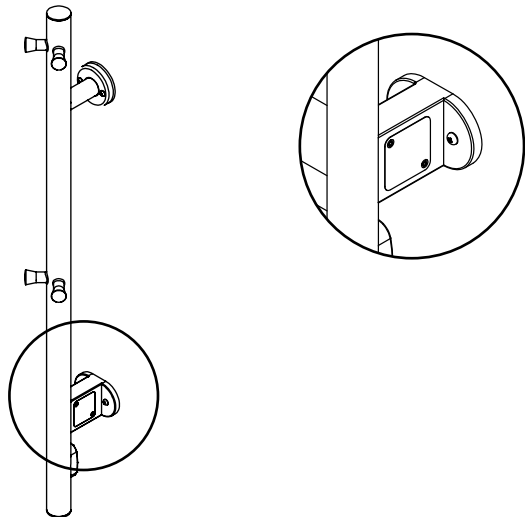

DANSANI
DANISH BATHROOM DESIGN

TEIDE 80

TEIDE 140

Zone 3 HD 60364-7-701

Zone 1-2-3 HD 60364-7-701

1

2

3