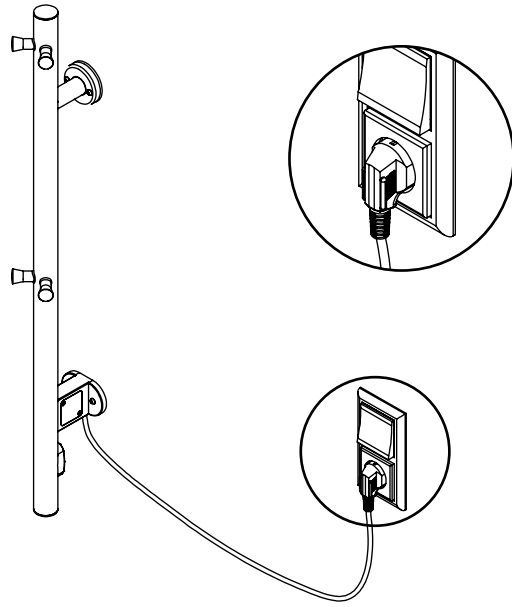

DANSANI
DANISH BATHROOM DESIGN

TEIDE 80

TEIDE 140

Zone 3 HD 60364-7-701

Zone 1-2-3 HD 60364-7-701

1

2

3