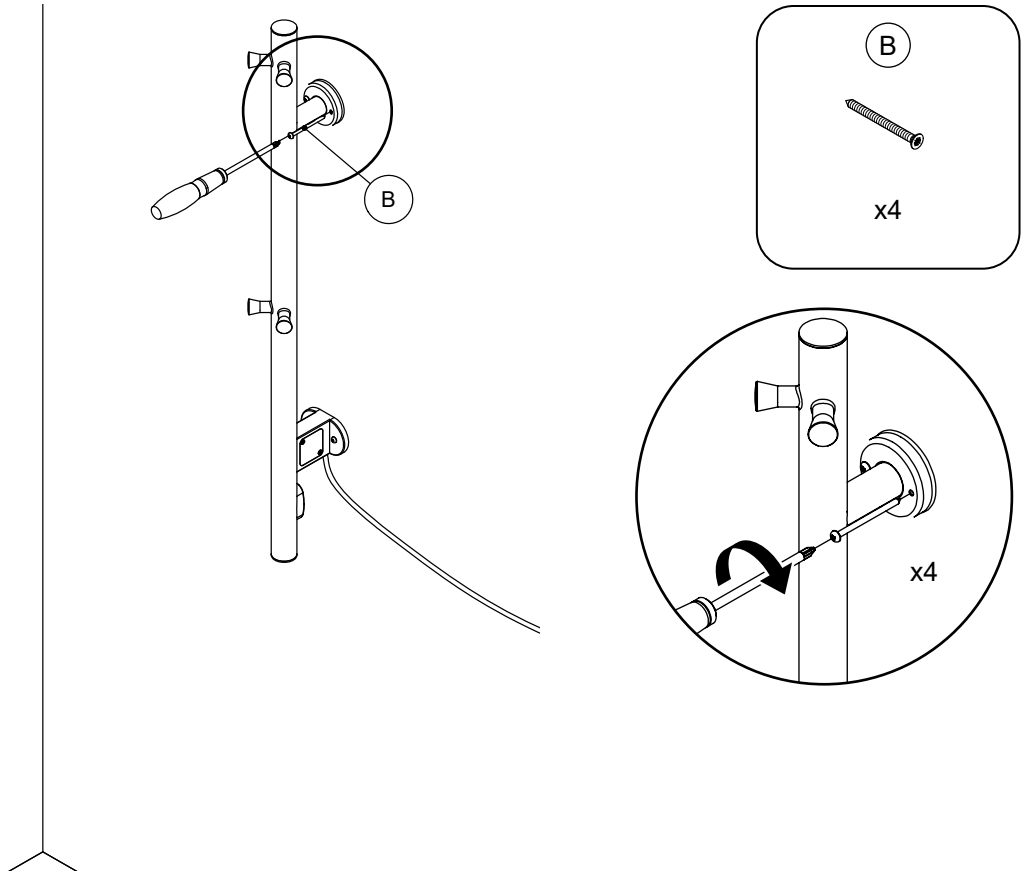

DANSANI
DANISH BATHROOM DESIGN

TEIDE 80

TEIDE 140

Zone 3 HD 60364-7-701

Zone 1-2-3 HD 60364-7-701

1

2

3