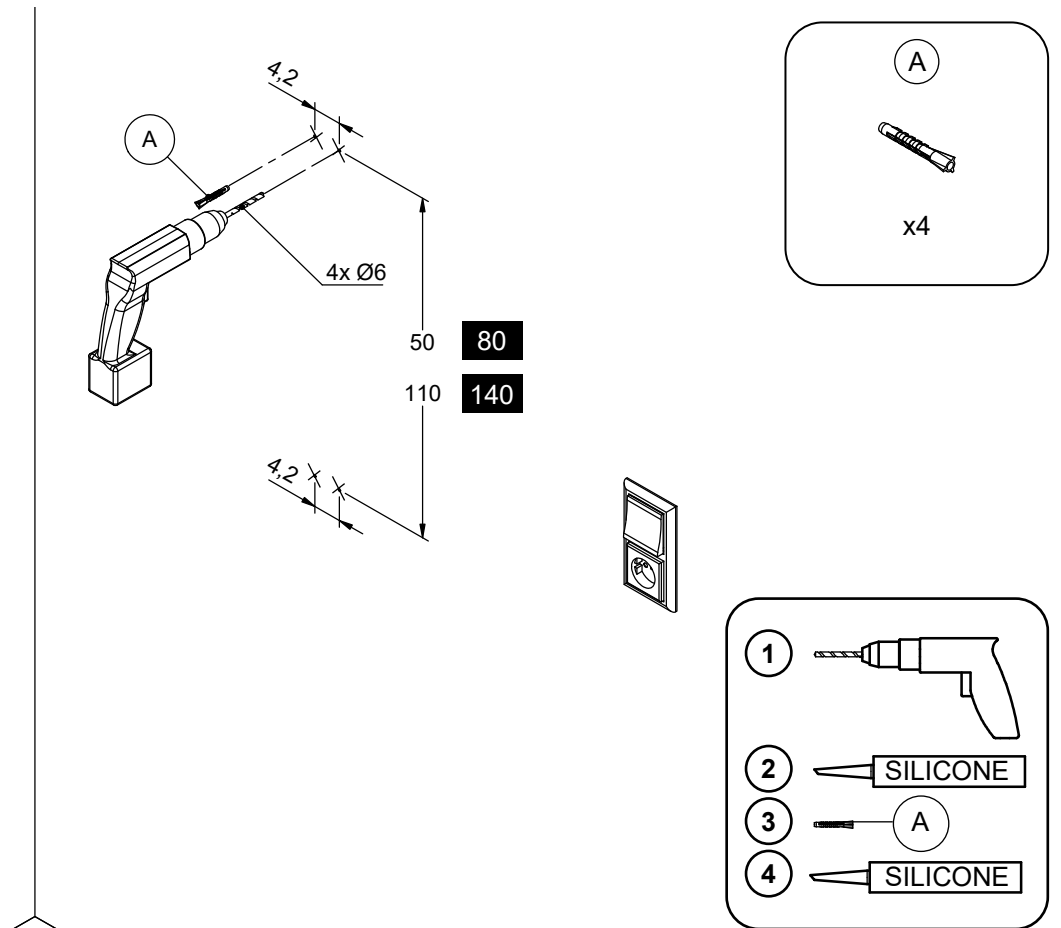

DANSANI
DANISH BATHROOM DESIGN

TEIDE 80

TEIDE 140

Zone 3 HD 60364-7-701

Zone 1-2-3 HD 60364-7-701

1

2

3