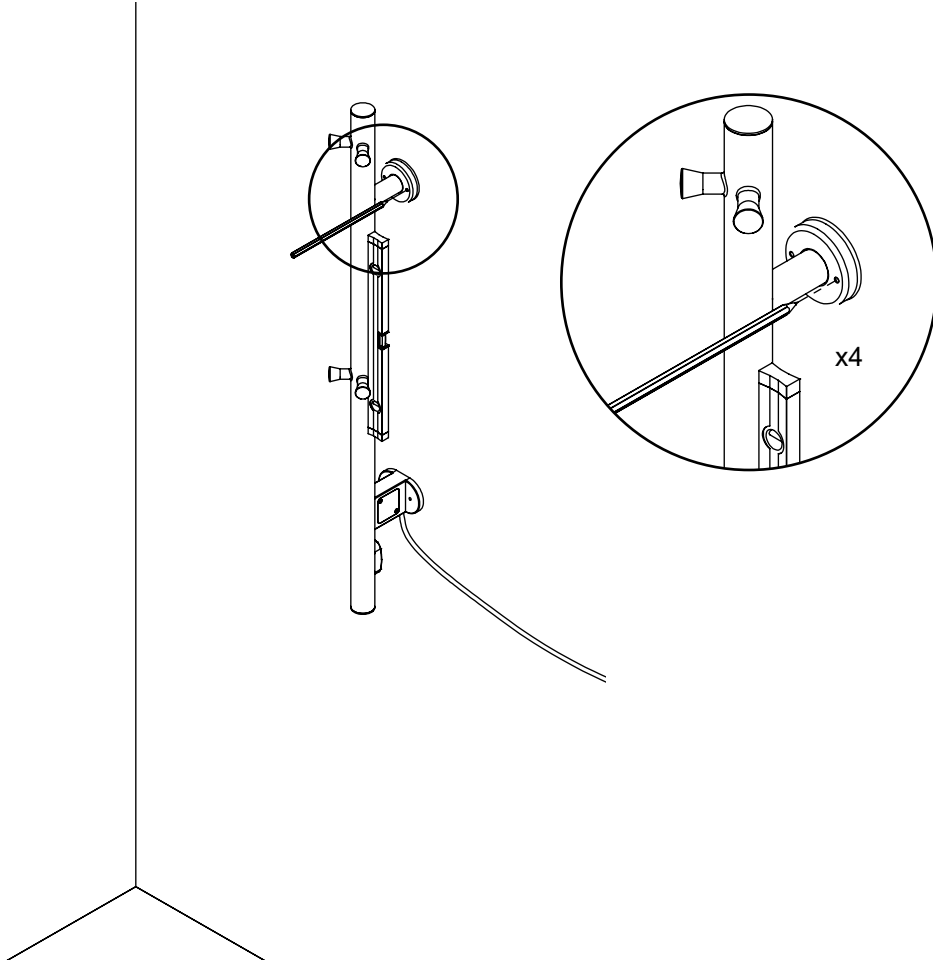

DANSANI
DANISH BATHROOM DESIGN

TEIDE 80

TEIDE 140

Zone 3 HD 60364-7-701

Zone 1-2-3 HD 60364-7-701

1

2

3