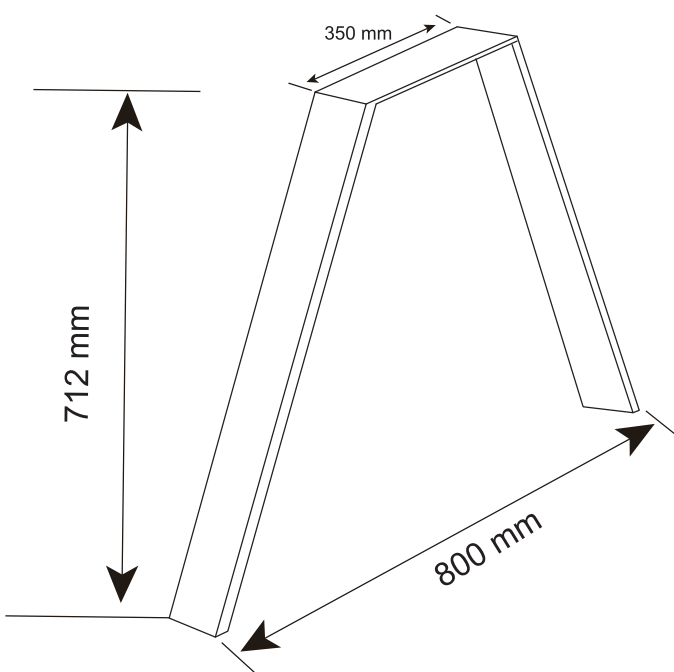

Samvejledning - Varenr.: 2303488 - Carros plankebord 13mm

A  x4	B  M8 x8	C  $\phi 8 \times 35 \text{ mm}$ x8	D  $\phi 6 \times 20 \text{ mm}$ x8	E  M6 x8	F  $\phi 5$ x1
---	--	---	---	--	--

1

2

2

1

2

3