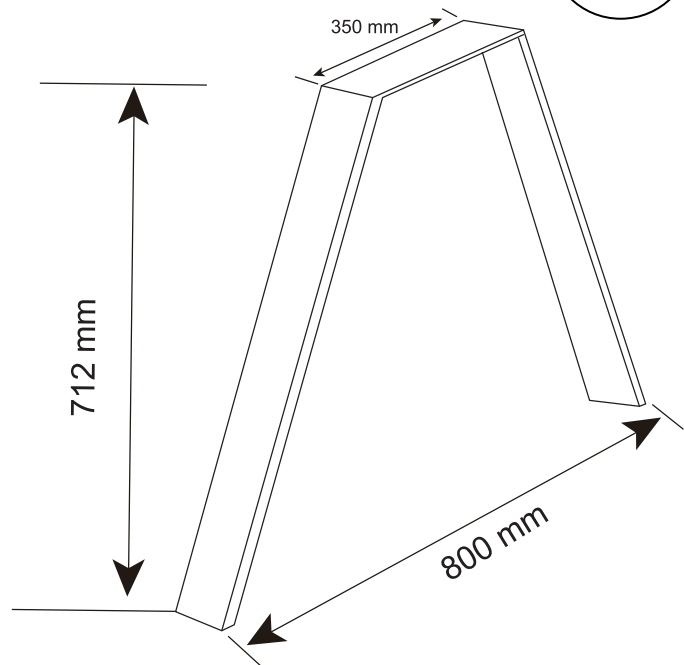

Samvejledning - Varenr.: 2303488 - Carros plankebord 13mm

A  x4	B  M8 x8	C  $\phi 8 \times 35 \text{ mm}$ x8	D  $\phi 6 \times 20 \text{ mm}$ x8	E  M6 x8	F  $\phi 5$ x1
---	--	---	---	--	--

1

2

2

1

2

3