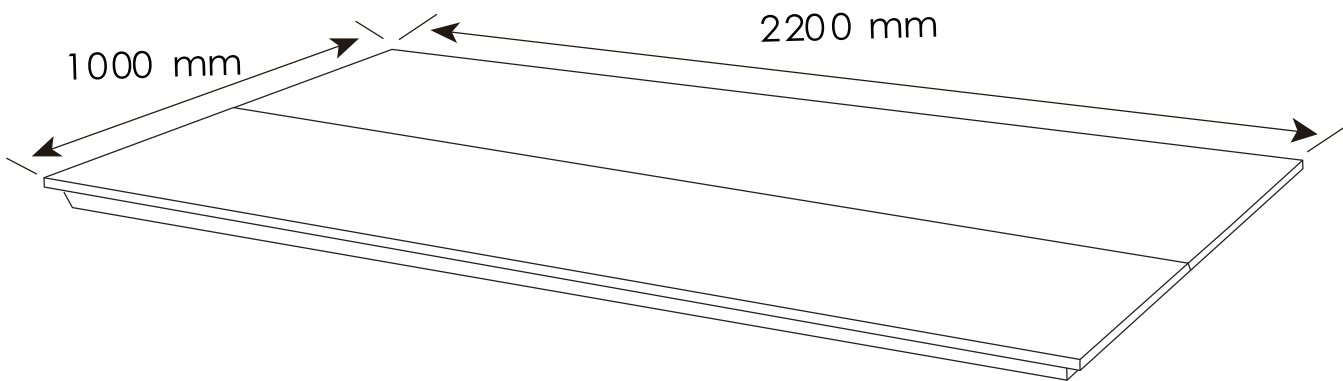

Samvejledning - Varenr.: 2303488 - Carros plankebord 13mm

A  x4	B  M8 x8	C  $\phi 8 \times 35 \text{ mm}$ x8	D  $\phi 6 \times 20 \text{ mm}$ x8	E  M6 x8	F  $\phi 5$ x1
---	--	---	---	--	--

1

2

2

1

2

3