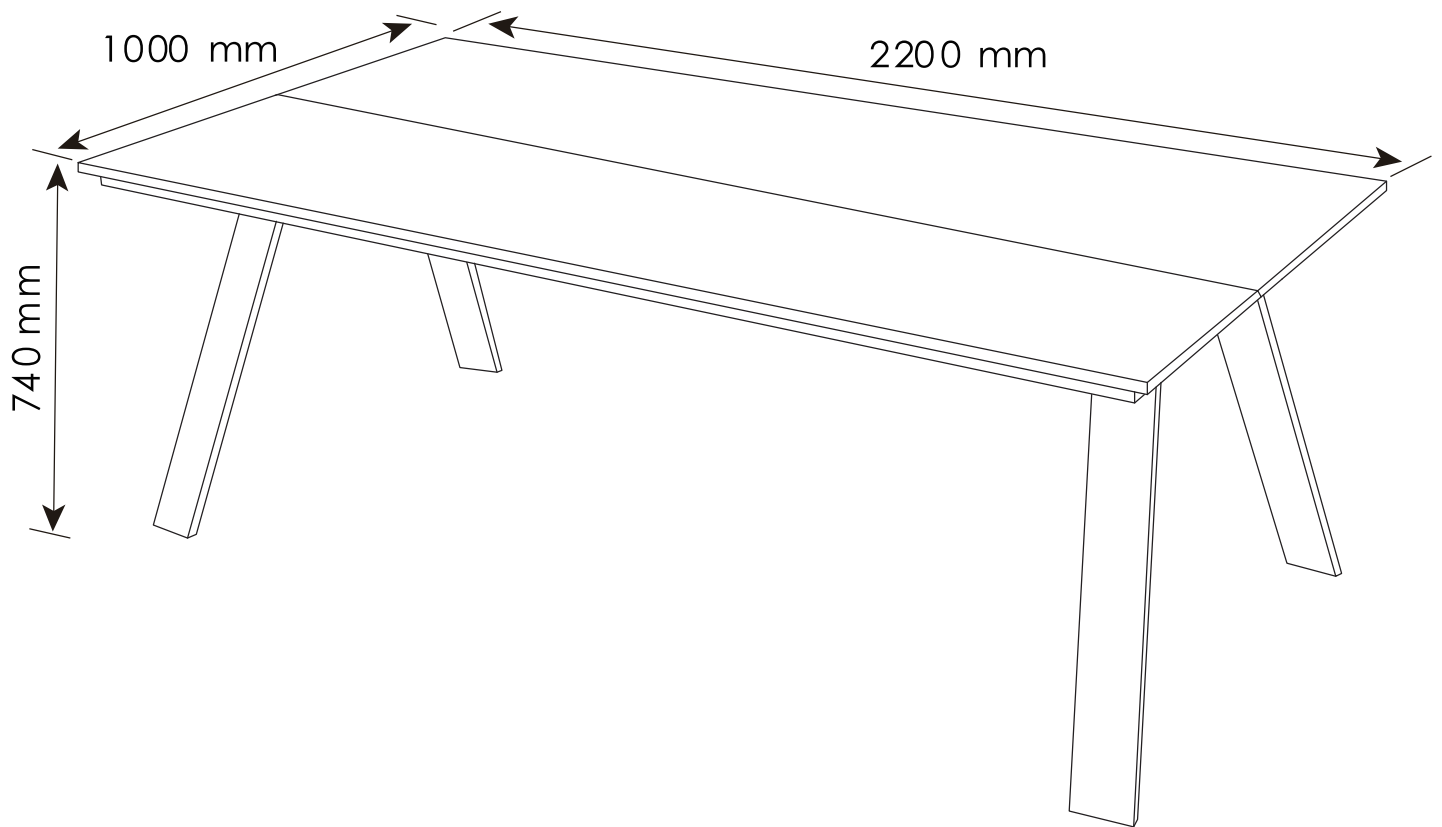

Samvejledning - Varenr.: 2303488 - Carros plankebord 13mm

A  x4	B  M8 x8	C  $\phi 8 \times 35 \text{ mm}$ x8	D  $\phi 6 \times 20 \text{ mm}$ x8	E  M6 x8	F  $\phi 5$ x1
---	--	---	---	--	--

1

2

2

1

2

3