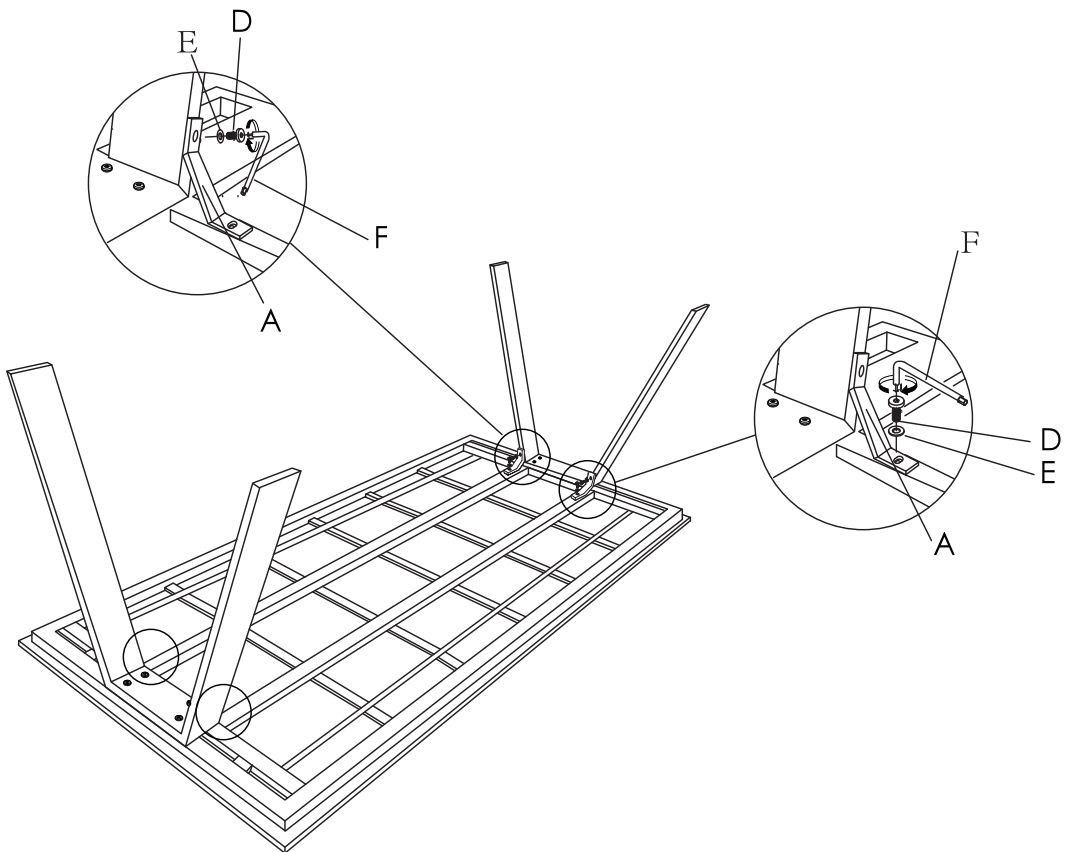

Samvejledning - Varenr.: 2303488 - Carros plankebord 13mm

A  x4	B  M8 x8	C  $\phi 8 \times 35 \text{ mm}$ x8	D  $\phi 6 \times 20 \text{ mm}$ x8	E  M6 x8	F  $\phi 5$ x1
---	--	---	---	--	--

1

2

2

1

2

3