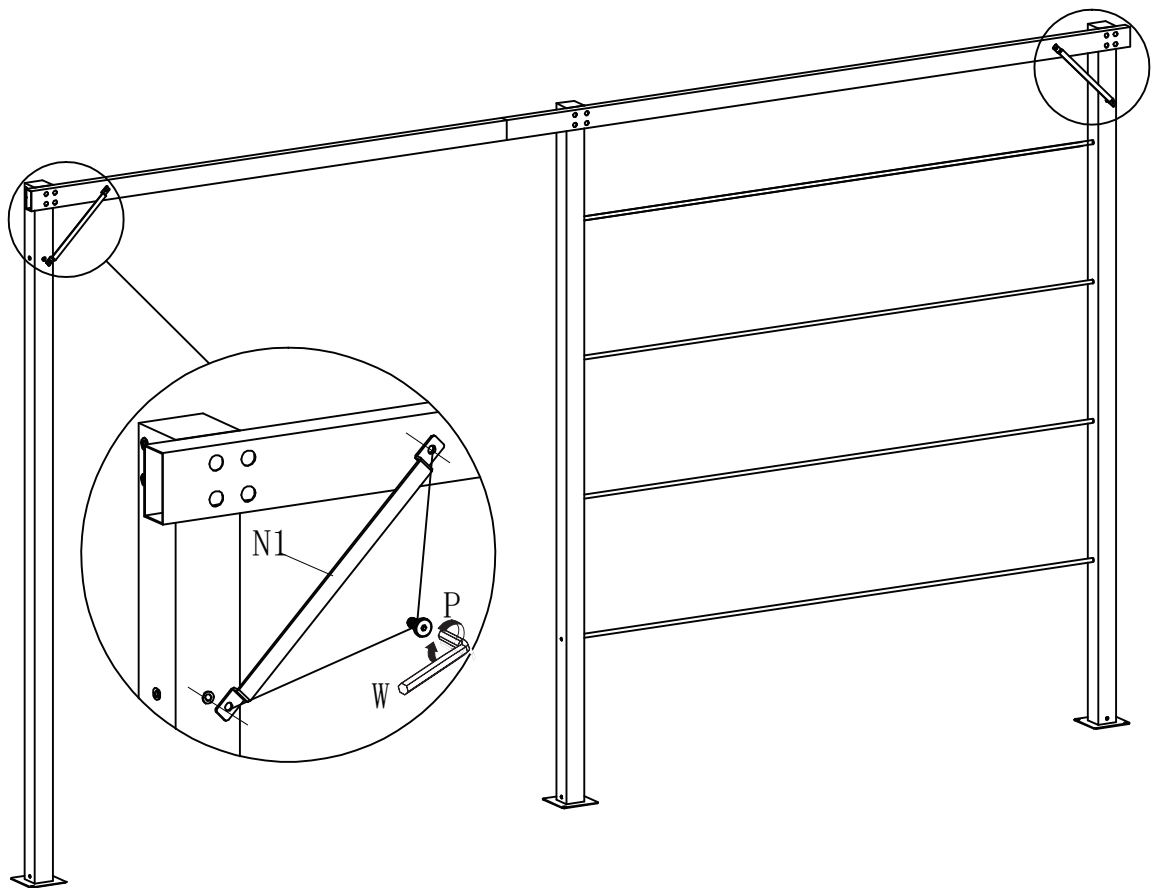

Samlevejledning - Varenr.:2213020-Chania pergola med rulletag sort

REF		PCS	REF		PCS
A		1	N2		2
B		2	N		2
C		1	O		6
D		1	P	 M6*15	56
E		1	Q	 M6*75	4
F		1	R	 M6*39	40
G		2	S	 M5*32	3
H		2	T		18
I		1	U		18
J		1	V	 M4	18
K		6	W		1
L		2	X		1
M1		6	Y		12
M2		6	Z		1
N1		8			

STEP1

STEP2

STEP3

STEP4

STEP5

STEP6

STEP7

STEP8