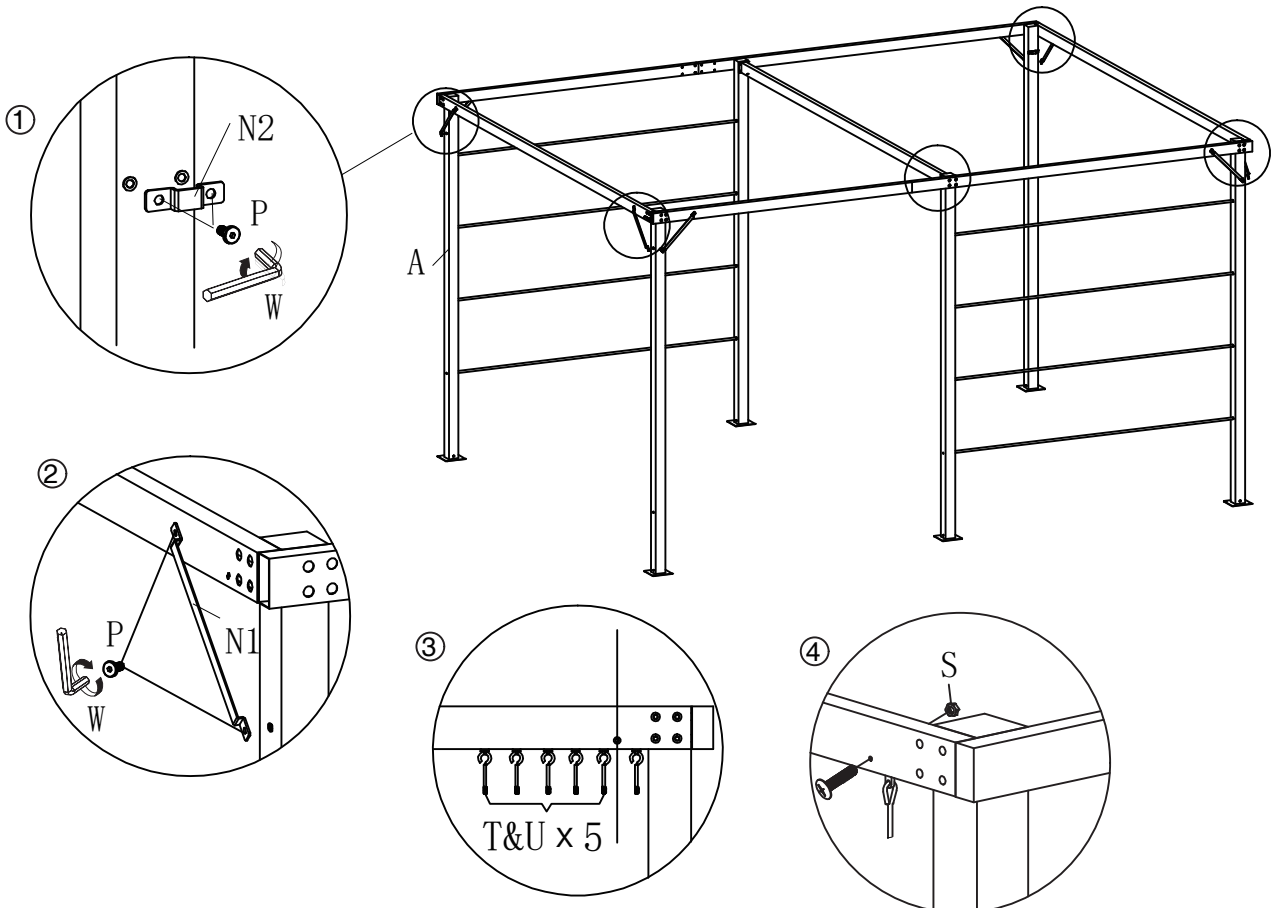

Samlevejledning - Varenr.:2213020-Chania pergola med rulletag sort

REF		PCS	REF		PCS
A		1	N2		2
B		2	N		2
C		1	O		6
D		1	P	 M6*15	56
E		1	Q	 M6*75	4
F		1	R	 M6*39	40
G		2	S	 M5*32	3
H		2	T		18
I		1	U		18
J		1	V	 M4	18
K		6	W		1
L		2	X		1
M1		6	Y		12
M2		6	Z		1
N1		8			

STEP1

STEP2

STEP3

STEP4

STEP5

STEP6

STEP7

STEP8