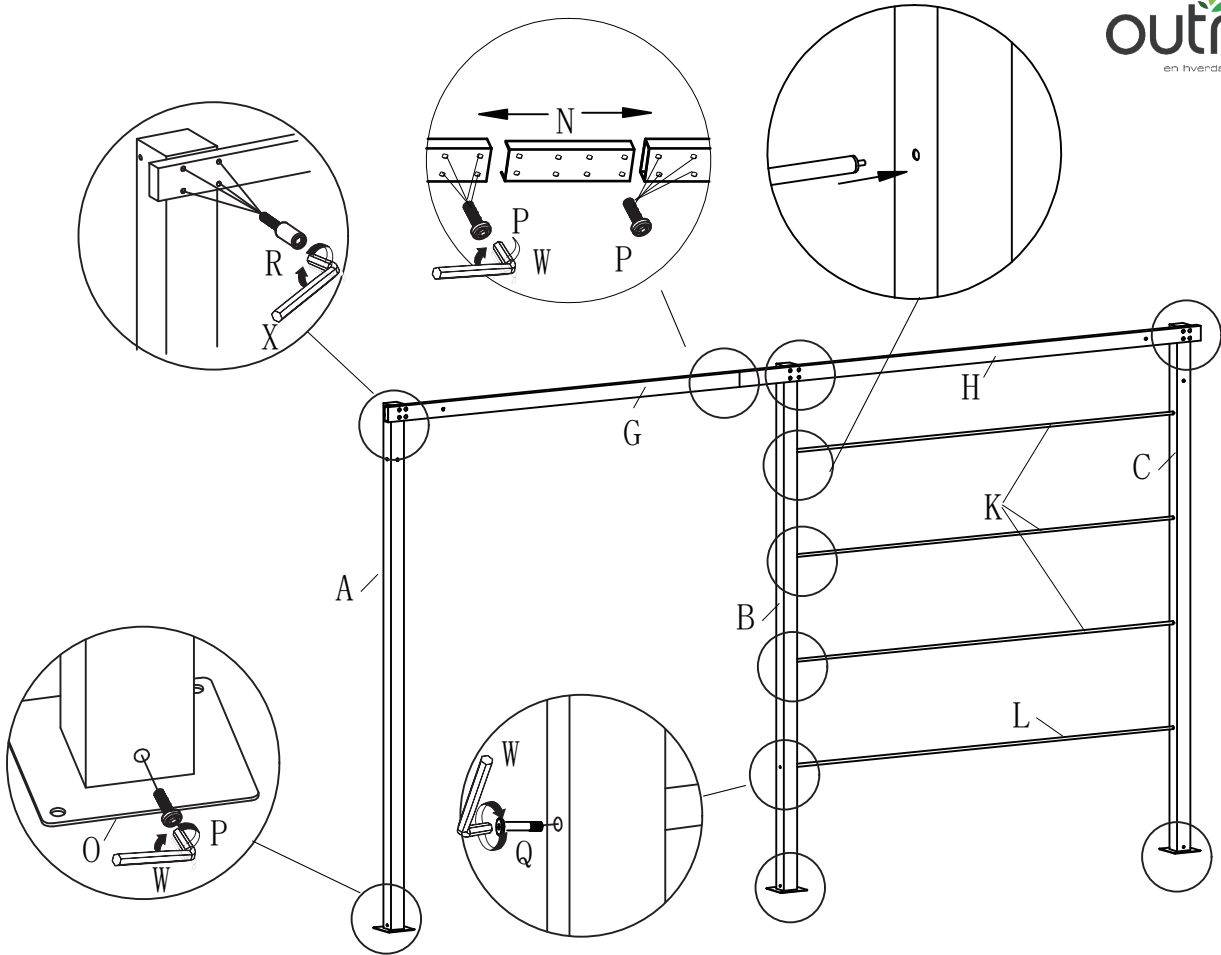

Samlevejledning - Varenr.:2213020-Chania pergola med rulletag sort

REF		PCS	REF		PCS
A		1	N2		2
B		2	N		2
C		1	O		6
D		1	P	 M6*15	56
E		1	Q	 M6*75	4
F		1	R	 M6*39	40
G		2	S	 M5*32	3
H		2	T		18
I		1	U		18
J		1	V	 M4	18
K		6	W		1
L		2	X		1
M1		6	Y		12
M2		6	Z		1
N1		8			

STEP1

STEP2

STEP3

STEP4

STEP5

STEP6

STEP7

STEP8