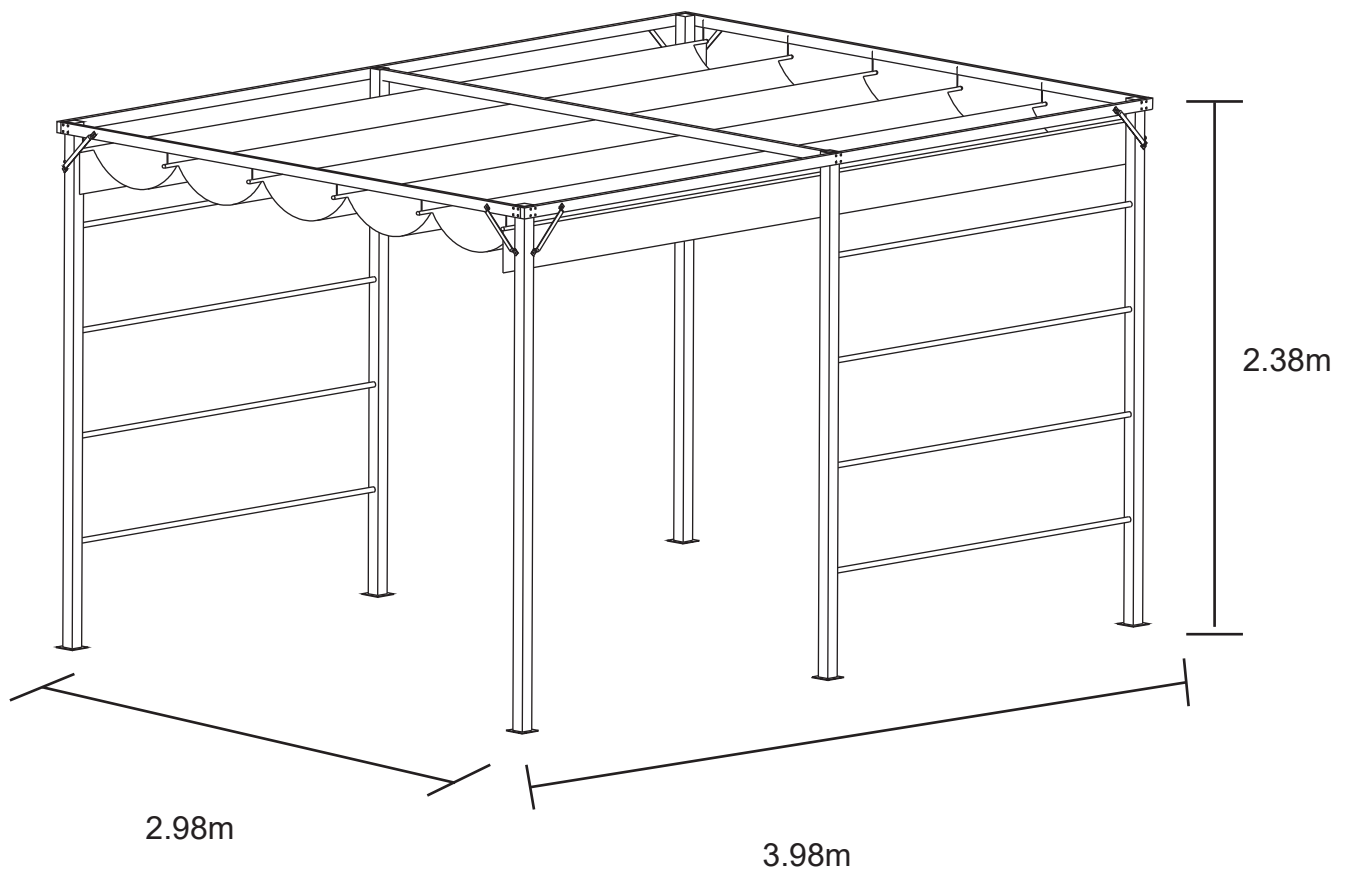

Samlevejledning - Varenr.:2213020-Chania pergola med rulletag sort

REF		PCS	REF		PCS
A		1	N2		2
B		2	N		2
C		1	O		6
D		1	P	 M6*15	56
E		1	Q	 M6*75	4
F		1	R	 M6*39	40
G		2	S	 M5*32	3
H		2	T		18
I		1	U		18
J		1	V	 M4	18
K		6	W		1
L		2	X		1
M1		6	Y		12
M2		6	Z		1
N1		8			