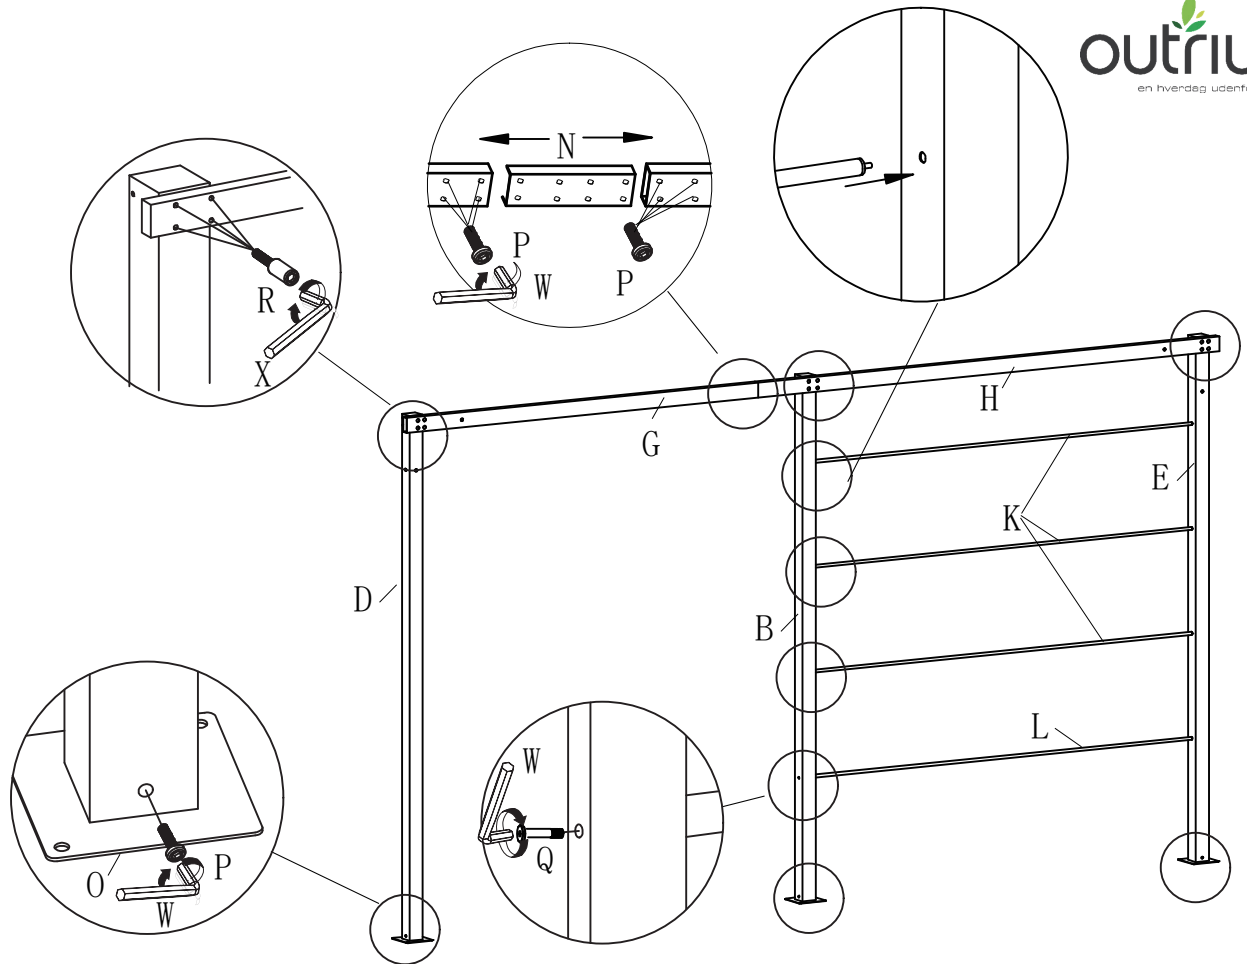

Samlevejledning - Varenr.:2213020-Chania pergola med rulletag sort

REF		PCS	REF		PCS
A		1	N2		2
B		2	N		2
C		1	O		6
D		1	P	 M6*15	56
E		1	Q	 M6*75	4
F		1	R	 M6*39	40
G		2	S	 M5*32	3
H		2	T		18
I		1	U		18
J		1	V	 M4	18
K		6	W		1
L		2	X		1
M1		6	Y		12
M2		6	Z		1
N1		8			

STEP1

STEP2

STEP3

STEP4

STEP5

STEP6

STEP7

STEP8