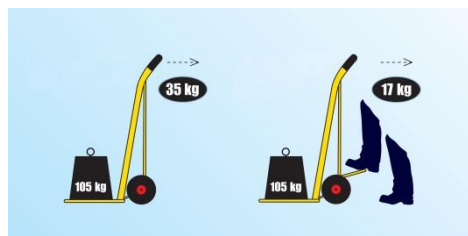

## Sækkevogn CLS 250 LLS Ergo

**ALTID PÅ  
LAGER**

Vare nummer	DB - Nummer	B x H Total mm	Dybde bæreplade mm	Pulver lakeret	Antal pr. Palle	Hjul	Egen vægt	Lasteevne Kg/Ltr	EAN
145393	1337844	550x1130	205	Gul RAL 1004	8 stk	Luftgummi 4.00 x 4 Stålfælg, rullelejer	17 kg	250 kg	5701747 - 053933