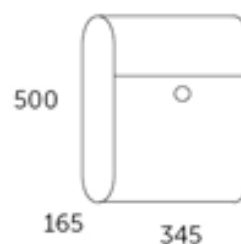

Allux 9000 kan monteres på alle Allux postkassestandere.