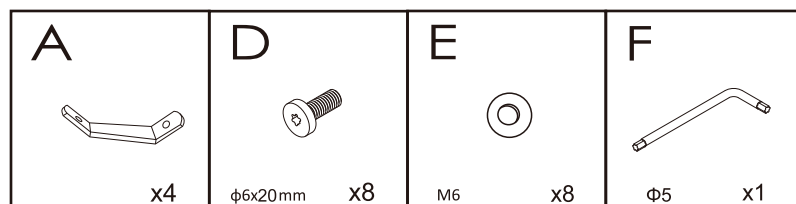

Samlevejledning - Varenr.: 2358610 - Carros plankebord 13mm

<b>A</b>  x4	<b>B</b>  M8 x8	<b>C</b>  $\phi 8 \times 35 \text{mm}$ x8	<b>D</b>  $\phi 6 \times 20 \text{mm}$ x8	<b>E</b>  M6 x8	<b>F</b>  $\phi 5$ x1
---	--	--	--	--	--

1

2

2

1

2

3