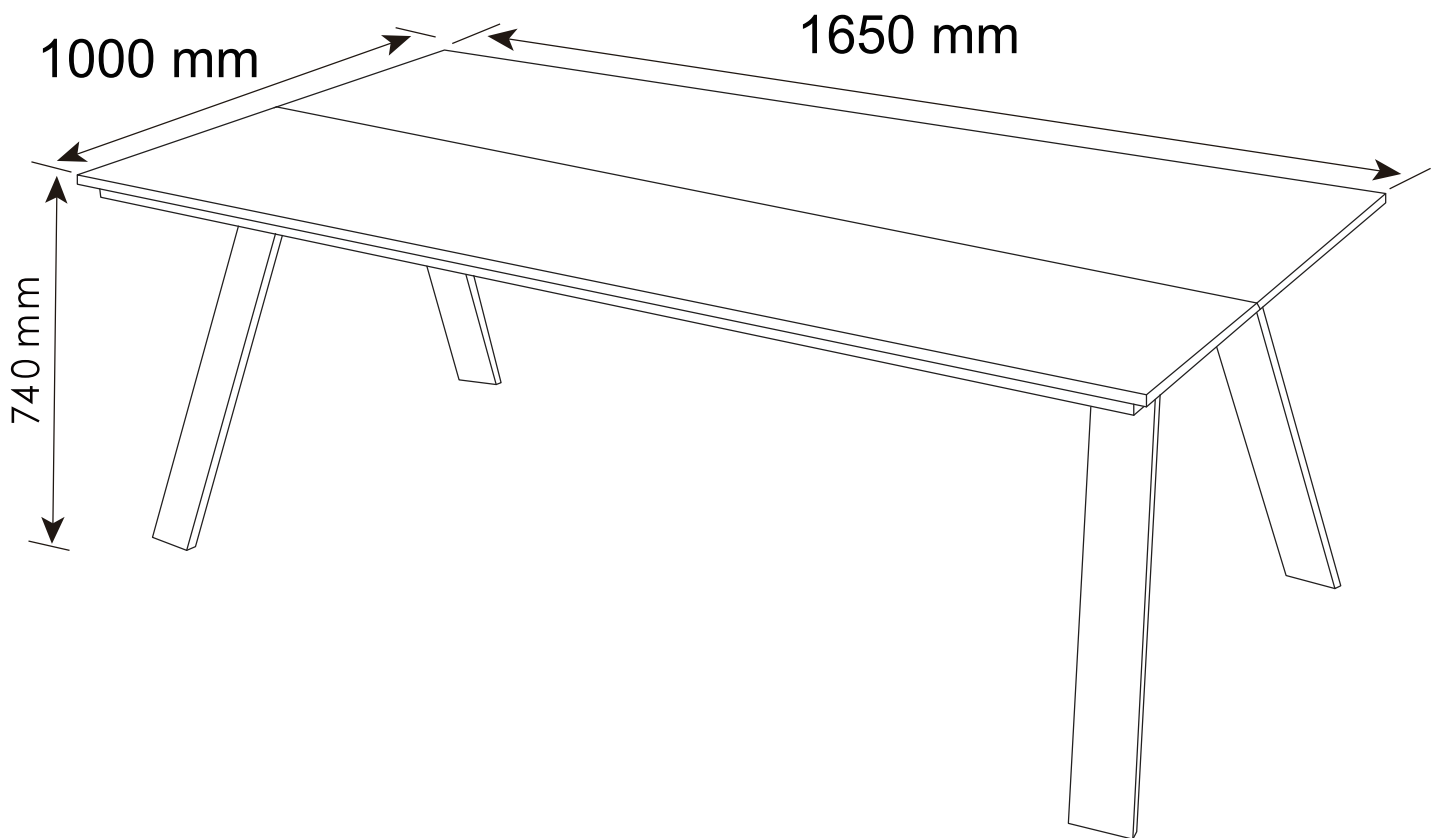

Samlevejledning - Varenr.: 2358610 - Carros plankebord 13mm

<b>A</b>  x4	<b>B</b>  M8 x8	<b>C</b>  $\phi 8 \times 35 \text{mm}$ x8	<b>D</b>  $\phi 6 \times 20 \text{mm}$ x8	<b>E</b>  M6 x8	<b>F</b>  $\phi 5$ x1
---	--	--	--	--	--

1

2

2

1

2

3