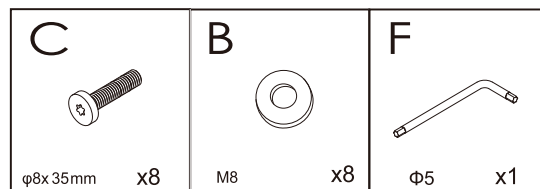

Samlevejledning - Varenr.: 2358610 - Carros plankebord 13mm

<b>A</b>  x4	<b>B</b>  M8 x8	<b>C</b>  $\phi 8 \times 35 \text{mm}$ x8	<b>D</b>  $\phi 6 \times 20 \text{mm}$ x8	<b>E</b>  M6 x8	<b>F</b>  $\phi 5$ x1
---	--	--	--	--	--

1

2

2

1

2

3