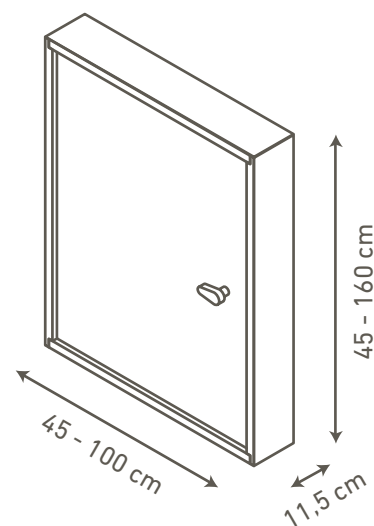

## SPECIFIKATIONER

Sandwichkonstruktion  
50 mm ekspanderet  
polystyren (EPS)

Karm: Grantræ  
Højde: 11,5 cm  
Tykkelse: 1,8 cm

Lem tykkelse: 56 mm  
Hvid HDF 2 × 3 mm  
Farve: RAL 9010

1 tætningsliste i karm

Varenr.	DB-nr.	Udvendige karmmålt	Hulmålt
1018507	1619470	54 × 70 cm	56,5 × 72,5 cm
1018508	1609497	54 × 80 cm	56,5 × 82,5 cm
1018509	1619471	54 × 90 cm	56,5 × 92,5 cm
1018511	1619465	54 × 110 cm	56,5 × 112,5 cm
1018606	1619472	60 × 60 cm	62,5 × 62,5 cm
1018000	1643169	45 - 100 × 45 - 100 cm	47,5 - 102,5 × 47,5 - 102,5 cm
1018001	1646600	45 - 100 × 100,1 - 160 cm	47,5 - 102,5 × 102,6 - 162,5 cm