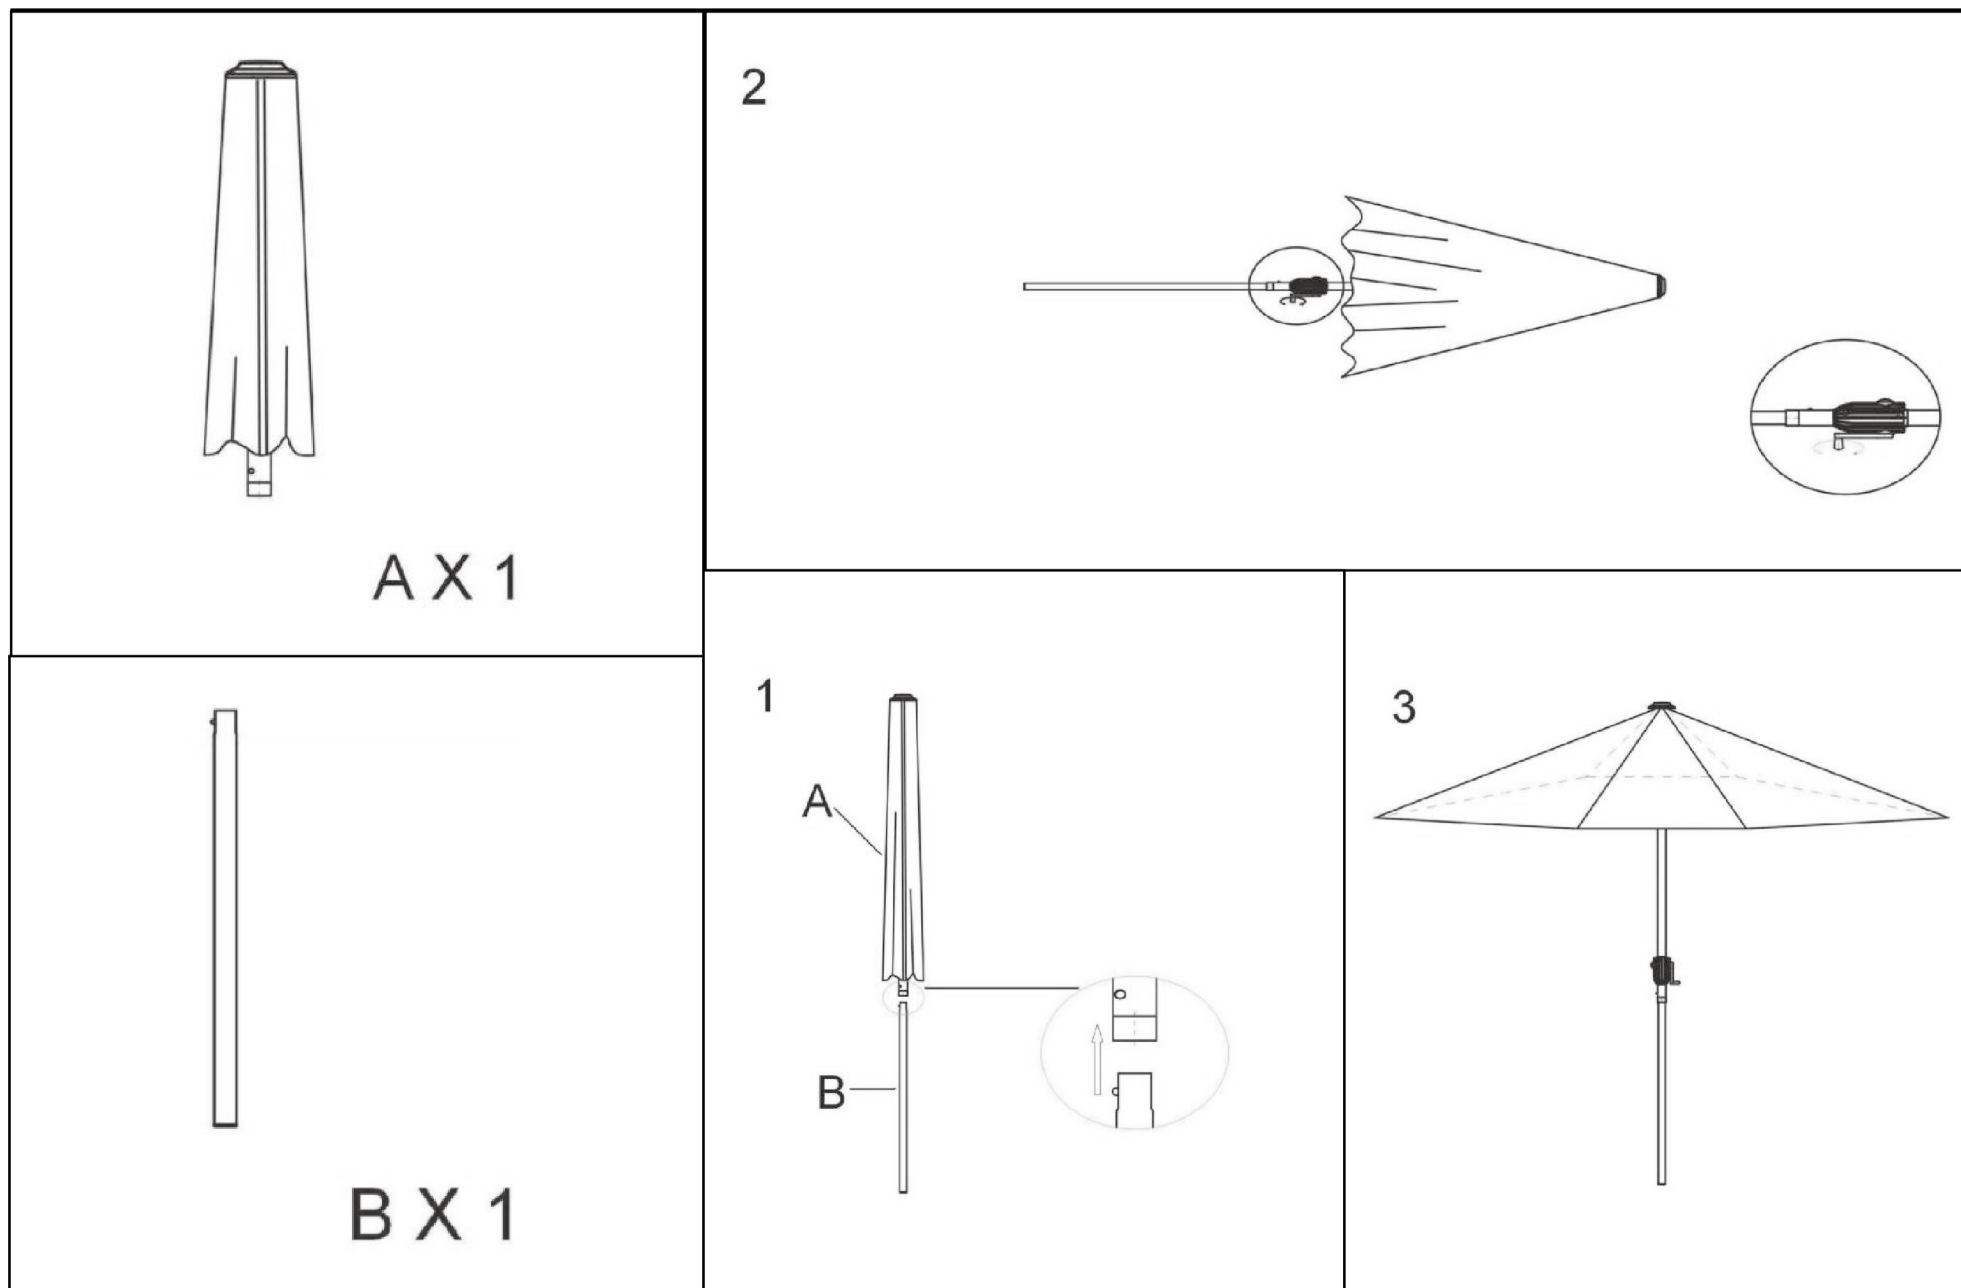

Samlevejledning - Varenr.: 1702419 - Florida Parasol Ø3M m. tilt - Natur
1702418 - Florida Parasol Ø3M m. tilt - Sort
1939726 - Florida Parasol Ø3M m. tilt - Taupe
2212772 - Florida parasol Ø3M m. tilt - Grøn

Hvis parasollen opbevares udendørs uden overtræk, når den ikke er i brug, er det på egen risiko i forhold til at parasollen falmer.