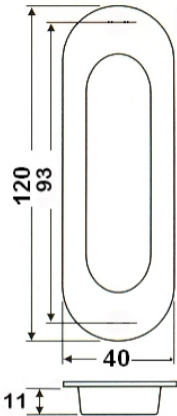

Skydedørsskål stregtegning

Hulstørrelse:
Længde: 93mm
Bredde: 28mm