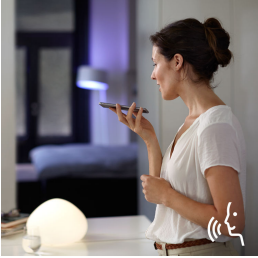

## Enkel og intelligent belysning

Nyd de afslappende og energigivende scener, eller skab dine egne rutiner med et Hue White Ambiance E27 startsæt. Startsettet indeholder en Hue Bridge, tre intelligente pærer, som giver et komplet spektrum af hvidt lys, og en Dimmer switch.

### Ubegrænsede muligheder

- Styr lyset med din stemme
- Kom i den rette stemning med varmt til køligt hvidt intelligent lys
- Intelligent lysstyring, når du ikke er hjemme
- Få den rigtige intelligente belysning til hverdagens opgaver
- Hue Bridge – home automation-centralen i dit intelligente hjem
- Styr lyset med det samme
- Nem, trådløs installation

## Styr lyset med din stemme

Philips Hue virker sammen med Amazon Alexa, Apple HomeKit og Google Home, så du kan styre dit lys med din stemme. Tænd og sluk dit lys. Dæmp det til den ønskede lysstyrke for at få den perfekte stemning. Du kan endda gengive forudindstillede scener, ændre farver og meget mere – alt sammen uden at løfte en finger.

### Nem, trådløs installation

Den batteridrevne og trådløse Hue dimmer switch kan monteres overalt med det medfølgende selvklæbende tape. Fjern kontakten fra dens vægplade og brug den som en fjernbetjening eller sæt den på enhver magnetisk overflade.