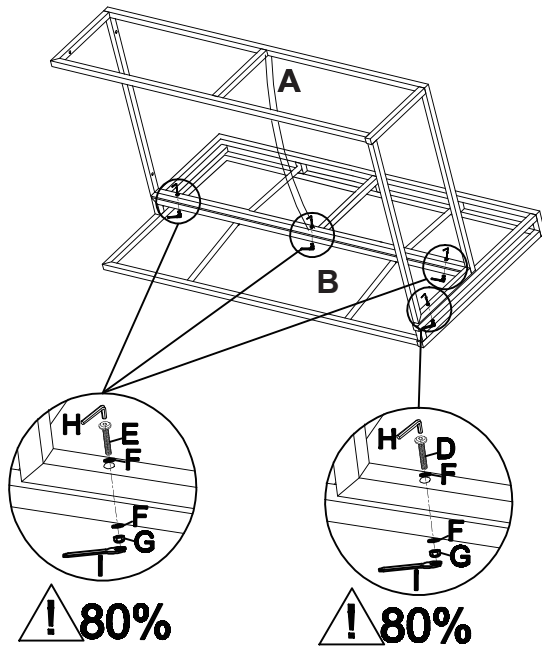

Samlevejledning - Varenr.: 2125913 - Jamaica sofasæt

A*1

B*1

C*1

D*6
M6x55

E*3
M6x60

F*17

G*8

H*1

I*1

J*1

K*1

L*1

D*8
M6x55

F*15

G*7

O*2

P*14
M6*30mm

F*14

H*1

Q*1

① ②
③ ④

 <p>W*3</p>	 <p>X*1</p>	 <p>Y*1</p>	 <p>U*2</p>