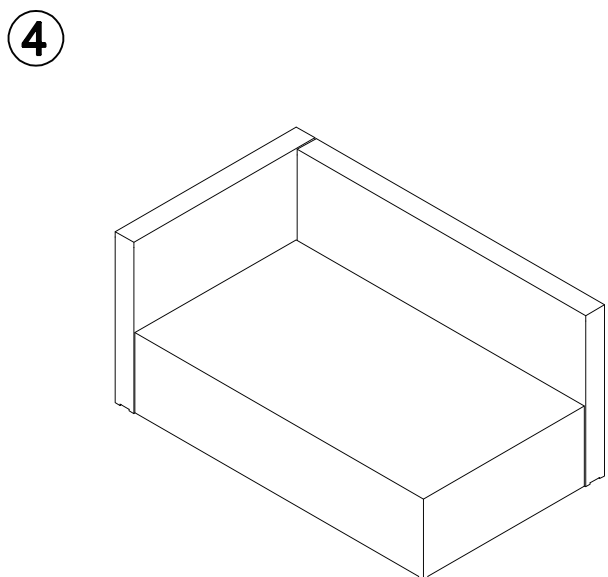

Samlevejledning - Varenr.: 2125913 - Jamaica sofasæt

A*1

B*1

C*1

D*6
M6x55

E*3
M6x60

F*17

G*8

H*1

I*1

J*1

K*1

L*1

D*8
M6x55

F*15

G*7

O*2

P*14
M6*30mm

F*14

H*1

Q*1

① ②
③ ④

 <p>W*3</p>	 <p>X*1</p>	 <p>Y*1</p>	 <p>U*2</p>