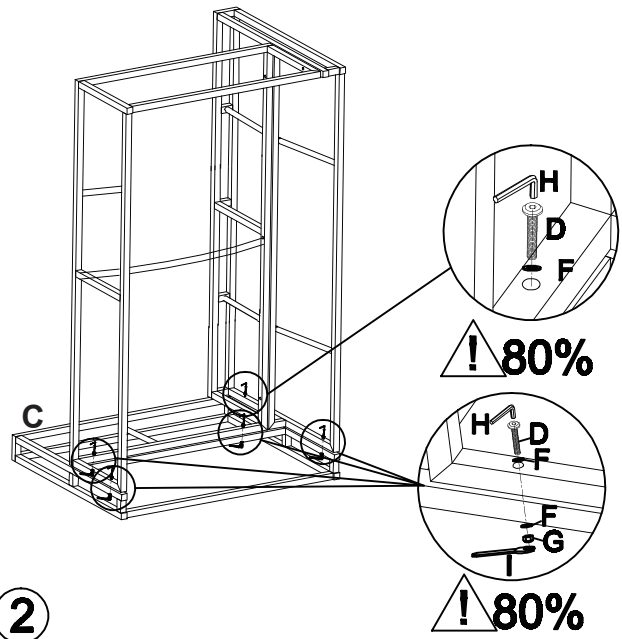

Samlevejledning - Varenr.: 2125913 - Jamaica sofasæt

A*1

B*1

C*1

D*6
M6x55

E*3
M6x60

F*17

G*8

H*1

I*1

J*1

K*1

L*1

D*8
M6x55

F*15

G*7

O*2

P*14
M6*30mm

F*14

H*1

Q*1

① ②
③ ④

 <p>W*3</p>	 <p>X*1</p>	 <p>Y*1</p>	 <p>U*2</p>