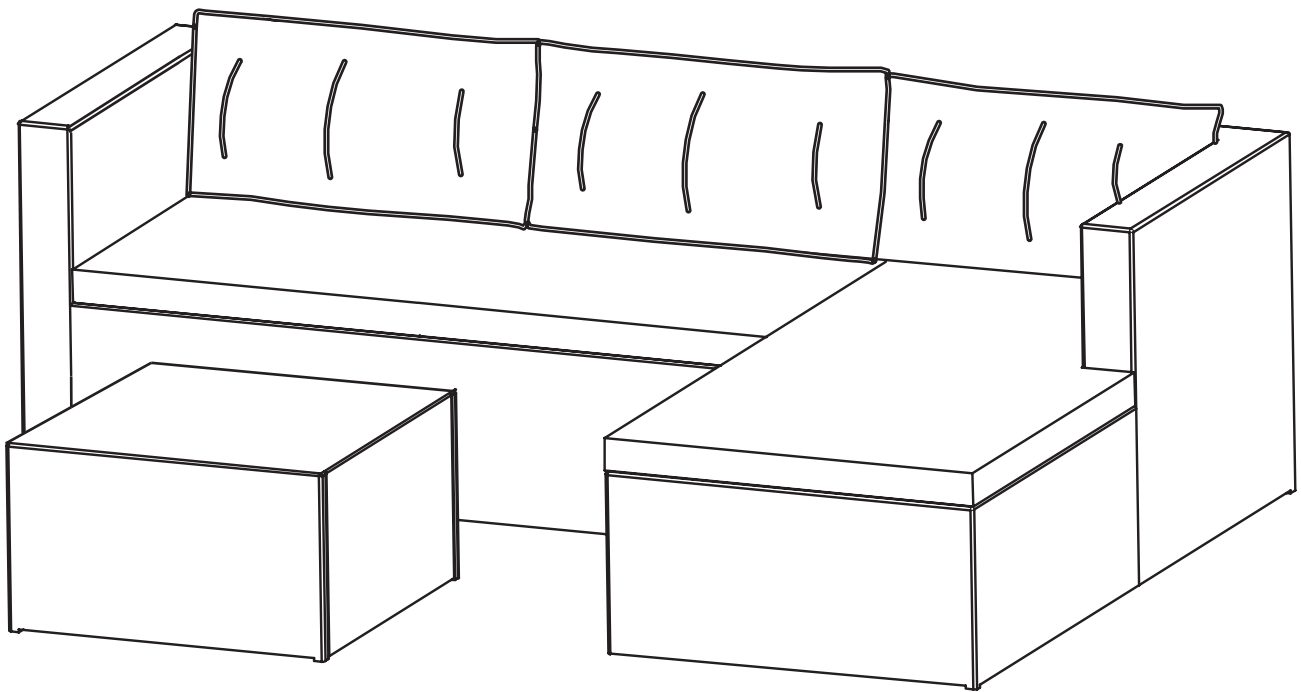

Samlevejledning - Varenr.: 2125913 - Jamaica sofasæt

A*1

B*1

C*1

D*6
M6x55

E*3
M6x60

F*17

G*8