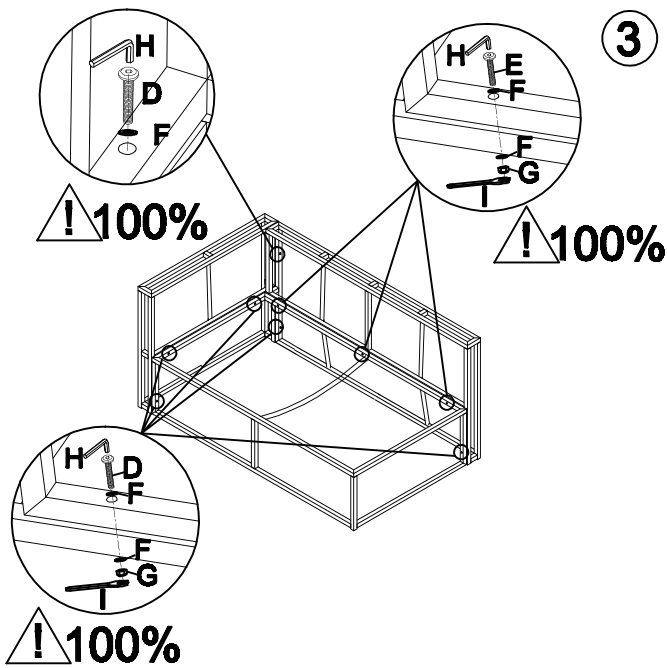

Samlevejledning - Varenr.: 2125913 - Jamaica sofasæt

A*1

B*1

C*1

D*6
M6x55

E*3
M6x60

F*17

G*8

H*1

I*1

J*1

K*1

L*1

D*8
M6x55

F*15

G*7

O*2

P*14
M6*30mm

F*14

H*1

Q*1

① ②
③ ④

 <p>W*3</p>	 <p>X*1</p>	 <p>Y*1</p>	 <p>U*2</p>