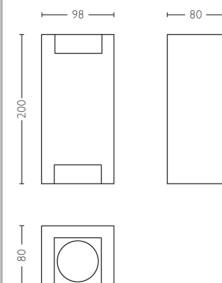

PHILIPS
myGarden
Væglampe
Trowel
aluminium

17339/48/PN