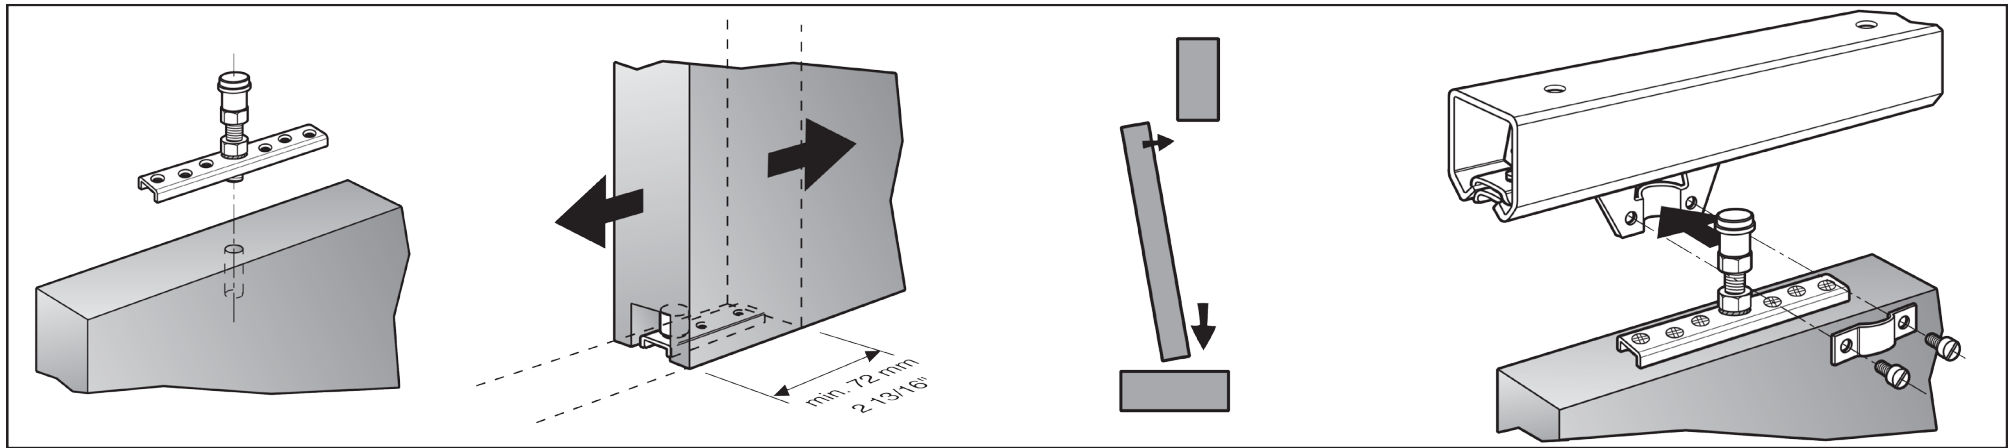

Skydeports beslag

150 Kg / 300 Kg

150 Kg

300 Kg

Kg 150

Bundstyr monteret under døren med bundskinne i gulvet.

Kg 300