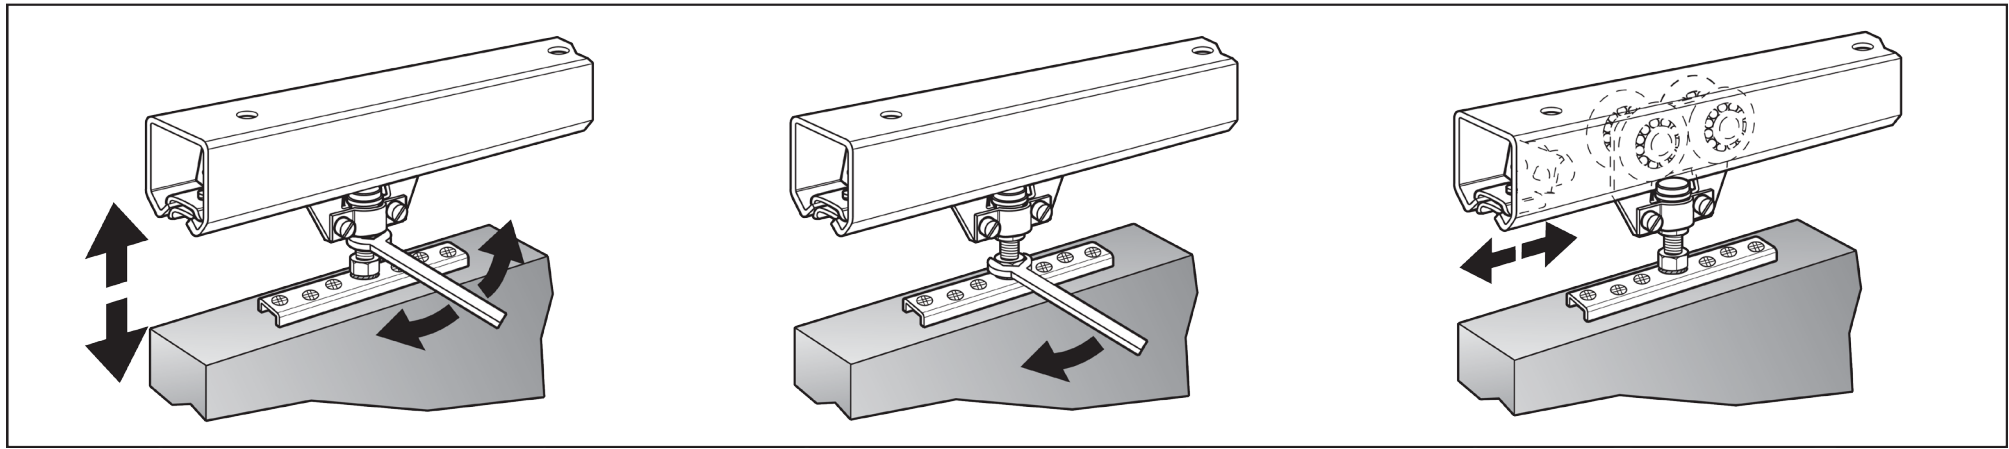

Skydeports beslag

150 Kg / 300 Kg

150 Kg

300 Kg

Kg 150

Bundstyr monteret under døren med bundskinne i gulvet.

Kg 300