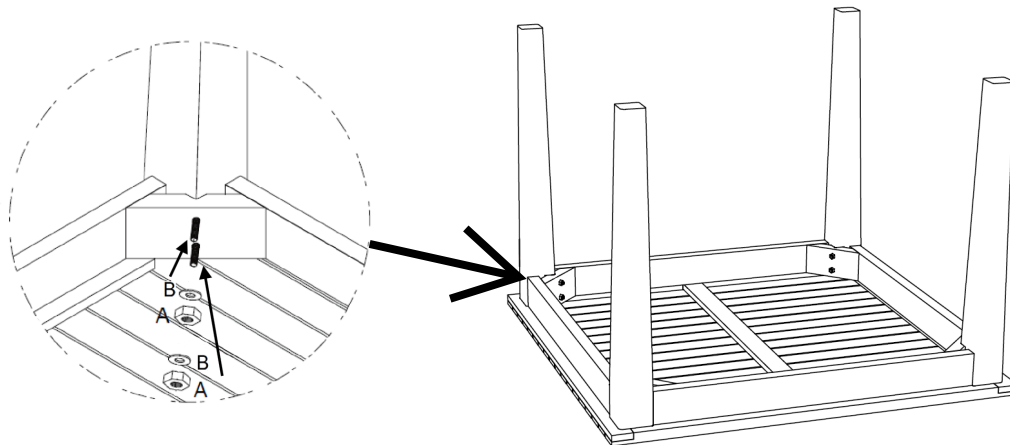

Samlevejledning – Varenr.: 2422401 Gili bord H76xD100xB100cm

A x 8 pcs.

B x 8 pcs.

C x 1 pc.

STEP 1

STEP 2

STEP 3