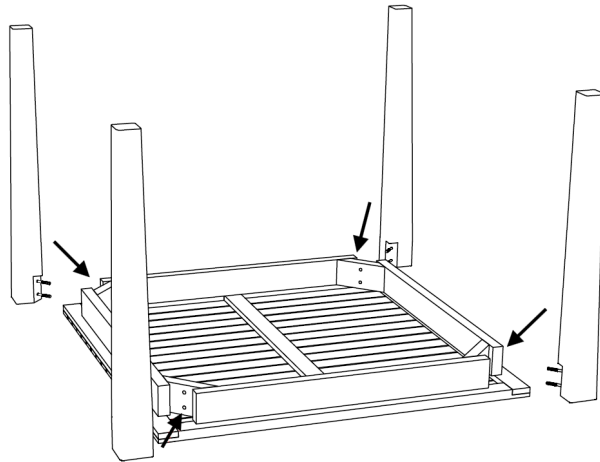

Samlevejledning – Varenr.: 2422401 Gili bord H76xD100xB100cm

A x 8 pcs.

B x 8 pcs.

C x 1 pc.

STEP 1

STEP 2

STEP 3