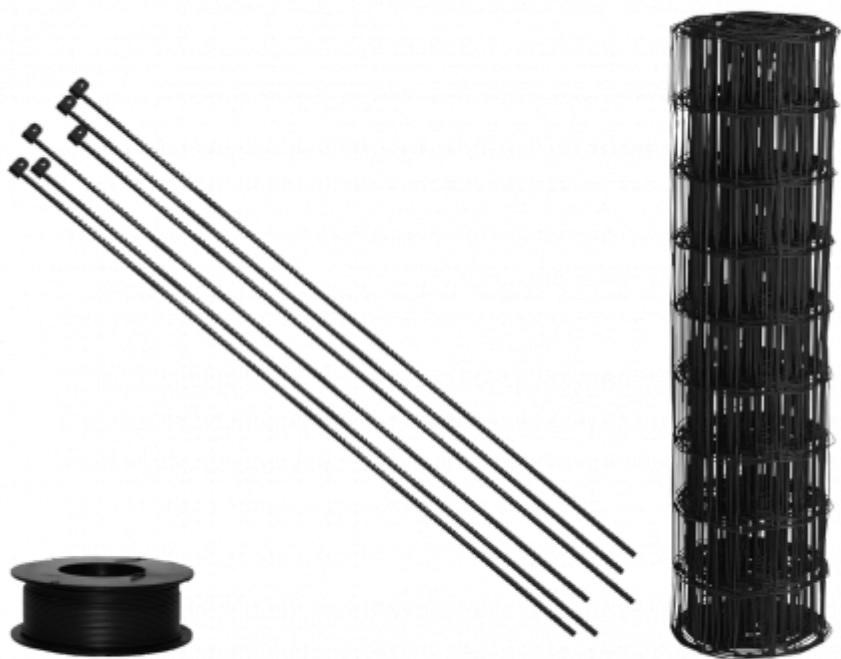

## Havehegnspakke inkl. tentorpæle og bindetråd, SORT

**Art. no.:**

900-033

**DB nr.:**

1935016

Komplet havehegnspakke - klar til opsætning.

Består af plastbelagt trådhavehegn i sort farve, med en maskestørrelse på 10 x 10 cm og en højde på 90 cm, sortlakerede tentorstålpæle i Ø10 x 1450 mm og bindetråd. Pælene sættes med en afstand på ca. 3 meter og monteres på hegnet med den medfølgende bindetråd.

Trådhavehegnet er velegnet til indhegning af haven eller som midlertidig hundehegn.

Art. no. 900-030 = 25 m havehegn inkl. 10 stk tentorpæle og bindetråd

Art. no. 900-031 = 50 m havehegn inkl. 20 stk tentorpæle og bindetråd

Art. no. 900-032 = 75 m havehegn inkl. 30 stk tentorpæle og bindetråd

Art. no. 900-033 = 100 m havehegn inkl. 40 stk tentorpæle og bindetråd

**Stk:**

1

## Produktvariationer:

Art. no.	DB nr.	Farve	Højde	Maskestørrelse	Meter pr. stk	Stk
900-030	1935012	Sort	90 cm	10 x 10 cm	25,00	1
900-031	1935014	Sort	90 cm	10 x 10 cm	50,00	1
900-032	1935015	Sort	90 cm	10 x 10 cm	75,00	1
900-033	1935016	Sort	90 cm	10 x 10 cm	100,00	1