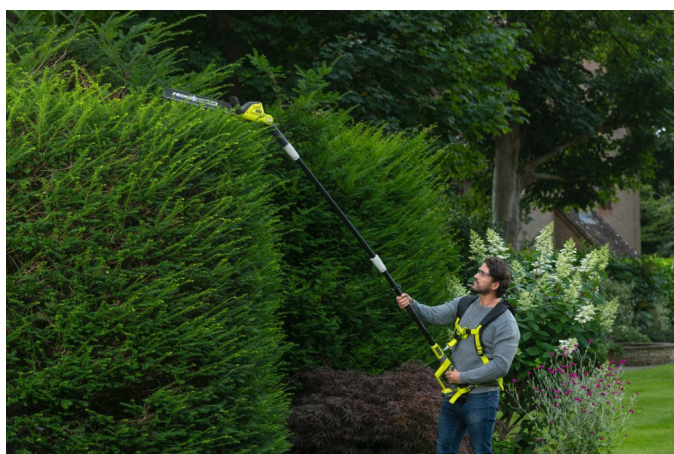

# 18V 45 cm Teleskopisk Hækkeklipper OPT1845

# RYOBI

**ONE+** **3**  
ÅRS  
GARANTI

- Sæt forlængerstangen på, så hækkeklipperen bliver 2,9 m, hvilket betyder, at du kan klippe over 4 m høje hække!
- 115° justerbart hoved med 4 positioner for alsidig klipning
- I stand til at klippe store grene med en 18 mm knivafstand
- 45 cm diamantslebne knive til effektiv klipning
- Skulderrem til ekstra støtte, når du holder hækkeklipperen i udstrakt længde.
- Vores innovative HedgeSweep™-tilbehør gør det nemt at fjerne afklippet materiale, mens du klipper

Spænding	18V
Totallængde (m)	2.9
Sværdlængde [cm]	45
Klingetype	Diamantslebet
Maks. skærekapacitet (mm)	18
Vægt inkl. batteri (EPTA) (kg)	4.6
Varenummer	5133002523
Antal batterier	0
EAN-kode	4892210138521
Fejlmargen på lydeffektniveau (dB(A))	1.75
Kapacitet (Ah)	-
Klinge-hastighed (omdr./min)	1350
Leveres i	Over 75% genanvendt pap
Lydeffektniveau (Lwa)(dB(A))	92.8
Maks. skærekapacitet (mm)	18
Oplader inkluderet	Nej
Spænding	18V
Standardudstyr	HedgeSweep™ løvopsamler, sværdskede og bæresele
Sværdlængde [cm]	45
Vægt [uden batteri] [kg]	4.2
Vægt inkl. batteri (EPTA) (kg)	4.6
Vibrationsniveau - fejlmarginal (m/s <sup>2</sup> )	1.5
Vibrationsniveau (m/s <sup>2</sup> )	1.3