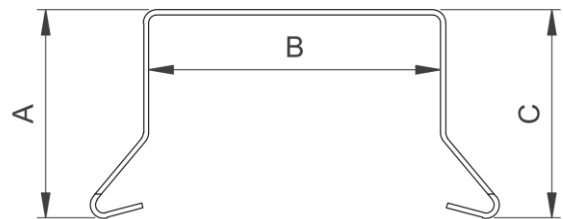

WIN STERNKAPSEL LIGE

PRODUKTBESKRIVELSE

ANVENDELSE:

Anvendes til afdækning af sternbræt.

MATERIALE:

Blank: Aluminium EN AW-1050

Prælakeret: Aluminium EN AW-3105

Blank: Zink 12

Forpatineret: Zink Quartz

VARENUMRE

Varenummer	DB-nr.	Type	Bredde i mm	Materiale tykkelse i mm	Farve
4A-25	5192127	Sternkapsel - lige	25	0,6 alu	Blank
4A-35	5192128	Sternkapsel - lige	35	0,6 alu	Blank
4A-45	5192129	Sternkapsel - lige	45	0,6 alu	Blank
4A-110	5192130	Sternkapsel - lige	110	0,6 alu	Blank
4AS-25	1447760	Sternkapsel - lige	25	0,6 alu	Sort Ral 9005/30
4AS-35	1447761	Sternkapsel - lige	35	0,6 alu	Sort Ral 9005/30
4AS-45	1670915	Sternkapsel - lige	45	0,6 alu	Sort Ral 9005/30
4AS-110	1682372	Sternkapsel - lige	110	0,6 alu	Sort Ral 9005/30
4AH-35*	1805779	Sternkapsel - lige	35	0,8 alu	Hvid Ral 9010/30
4AFZ-35	1763782	Sternkapsel - lige	35	0,7 zink	Forpatineret Quartz
4AZ-25	1588562	Sternkapsel - lige	25	0,65 zink	Blank
4AZ-35	1588563	Sternkapsel - lige	35	0,65 zink	Blank
4AZ-110	1795841	Sternkapsel - lige	110	0,65 zink	Blank

*Bestillingsvarer

TEKNISK INFORMATION

Sternkapsel type 4A - standard

Alle mål er i mm.

Profil længde er 1000 mm.

Klinket 25 mm for overlæg.

SPECIALPROFILER

Profiler kan bl.a. leveres i følgende materialer:

- Aluminium
- Prælakeret aluminium
- Zink
- Forpatineret zink (Quartz)
- Kobber
- For pulverlakerede profiler eller andre materialer – kontakt JUAL

Profiler kan varieres i dimensionerne: A, B og C, samt længden.