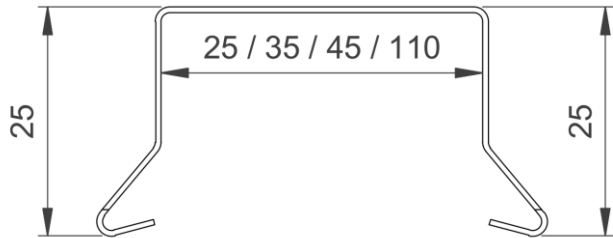

WIN STERNKAPSEL LIGE

PRODUKTBESKRIVELSE

ANVENDELSE:

Anvendes til afdækning af sternbræt.

MATERIALE:

Blank: Aluminium EN AW-1050

Prælakeret: Aluminium EN AW-3105

Blank: Zink 12

Forpatineret: Zink Quartz

VARENUMRE

Varenummer	DB-nr.	Type	Bredde i mm	Materiale tykkelse i mm	Farve
4A-25	5192127	Sternkapsel - lige	25	0,6 alu	Blank
4A-35	5192128	Sternkapsel - lige	35	0,6 alu	Blank
4A-45	5192129	Sternkapsel - lige	45	0,6 alu	Blank
4A-110	5192130	Sternkapsel - lige	110	0,6 alu	Blank
4AS-25	1447760	Sternkapsel - lige	25	0,6 alu	Sort Ral 9005/30
4AS-35	1447761	Sternkapsel - lige	35	0,6 alu	Sort Ral 9005/30
4AS-45	1670915	Sternkapsel - lige	45	0,6 alu	Sort Ral 9005/30
4AS-110	1682372	Sternkapsel - lige	110	0,6 alu	Sort Ral 9005/30
4AH-35*	1805779	Sternkapsel - lige	35	0,8 alu	Hvid Ral 9010/30
4AFZ-35	1763782	Sternkapsel - lige	35	0,7 zink	Forpatineret Quartz
4AZ-25	1588562	Sternkapsel - lige	25	0,65 zink	Blank
4AZ-35	1588563	Sternkapsel - lige	35	0,65 zink	Blank
4AZ-110	1795841	Sternkapsel - lige	110	0,65 zink	Blank

*Bestillingsvarer

TEKNISK INFORMATION

Sternkapsel type 4A - standard

Alle mål er i mm.

Profil længde er 1000 mm.

Klinket 25 mm for overlæg.

SPECIALPROFILER

Profiler kan bl.a. leveres i følgende materialer:

- Aluminium
- Prælakeret aluminium
- Zink
- Forpatineret zink (Quartz)
- Kobber
- For pulverlakerede profiler eller andre materialer – kontakt JUAL

Profiler kan varieres i dimensionerne: A, B og C, samt længden.