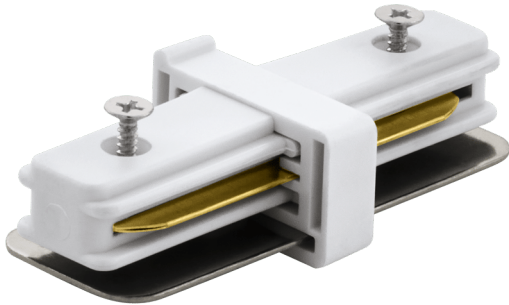

# 99737 TB CONNECTOR

## Generel information

Materialnummer	99737
Type	tilbehør
Produktsegment	Indoor
Tema	sonstige / nicht zuordenbar