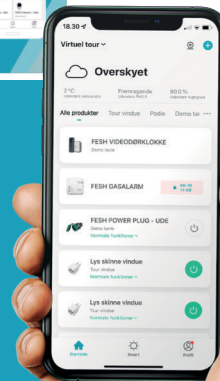

Den effektive FESH SMART PIR Sensor reagerer straks ved bevægelse. Den tilsluttes 230V, kobles på dit Wi-Fi og forbindes til FESH app'en. Få omgående besked på din telefon, hvis nogen nærmer sig og lad PIR Sensoren tænde lyset ude eller inde – alt efter hvad du ønsker.

FESH SMART PIR Sensor giver dig ekstra tryghed, uanset hvor du befinder dig. Du indstiller helt enkelt PIR Sensorens funktioner som: Tændingslid, følsomhed og afstand via FESH app'en.

FESH-app'en henter du gratis lige her >>>>>

HVAD ER FESH SMART HOME?

LIGHT

Energirigtige lyskilder til hele hjemmet

COMFORT

Gør hverdagen lettere for dig

SAFETY

Alarmer der gi'r dig optimal tryghed

Det danskudviklede FESH-koncept samler enkel styring af hjemmest lys, komfort og sikkerhed i én app. Det kræver kun opkobling til dit eget WiFi, så kan du styre dit hjem fra telefonen, uanset hvor du befinder dig. Fesh består af en lang række Smart-produkter og kan bl.a. stemmestyres via f.eks. Google, Alexa eller Siri. Fesh-appen accepterer desuden Zigbee produkter fra andre producenter samt andre produkter der benytter TUYA-software.