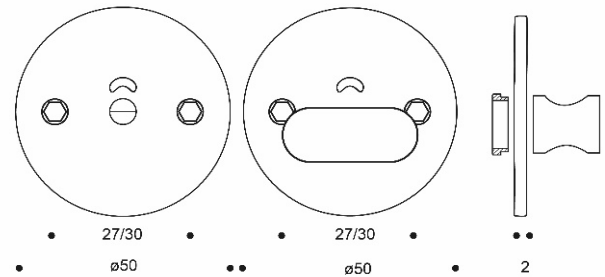

# PRODUKTINFORMATION

Produktnavn: Toiletbesætning NOIR, massiv  
Passer til ASSA/BODA

Varenr.: 11149  
EAN nr. 5704314111494  
DB nr.: 1991516

Foto:

Tegning:

## Produktinformation:

Materiale: AISI 304 stål  
Overflade finish: Anodiseret mat sort  
Skruer afstand - cc: 27 / 30 mm  
Diameter: Dybde:  
ø50 mm 2 mm

Garanti: Vi har 2 års reklamationsret

## Produktspecifikation:

Toiletbesætning, ASSA/BODA, ø50 mm. Sæt i massiv rustfrit stål med anodiseret mat sort overflade. Rød/grøn markering. Skruer afstand 27/30 mm.

## Pakkestørrelse:

1 sæt i blister