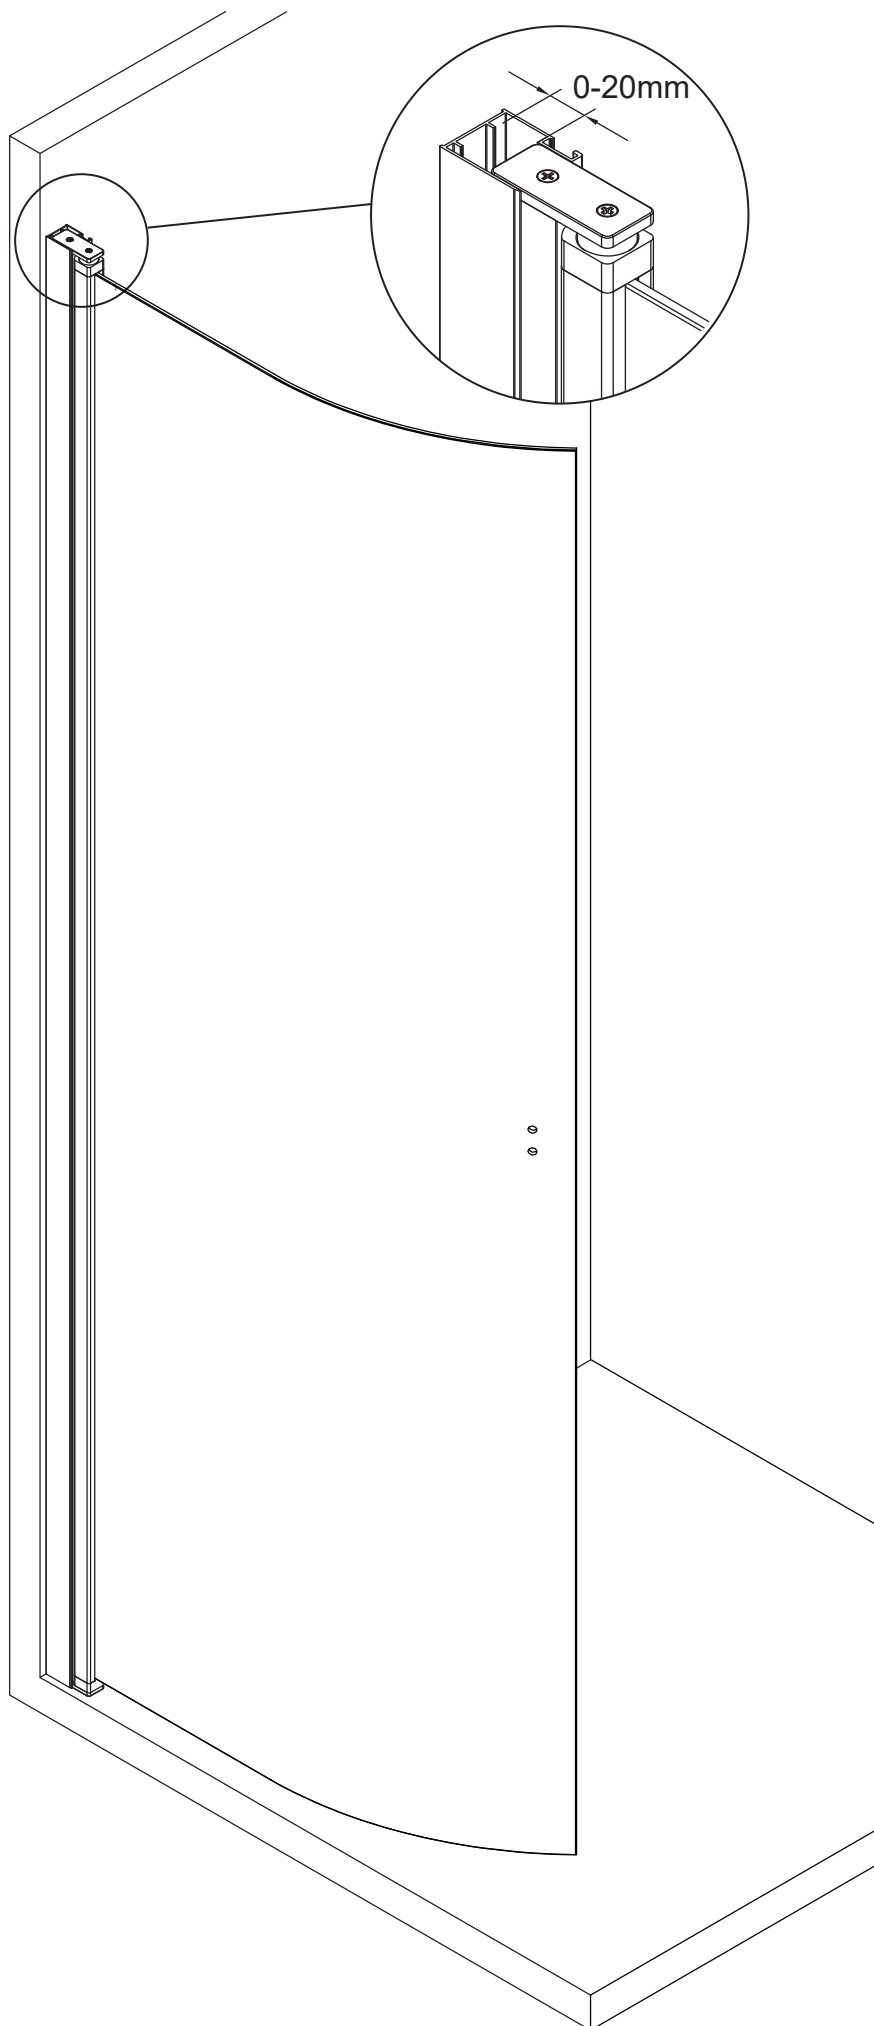

DANSANI
DANISH BATHROOM DESIGN

M1213-03

x1

160x600

160x566

160x603

160x606

160x609

160x611

x6
1600620

x3
1600624

x4
1600035

1600040

190330126

1

	X:
E80	77 - 79 cm
E90	87 - 89 cm
E100	97 - 99 cm

	X:
E81	79 - 81 cm
E91	89 - 91 cm
E101	99 - 101 cm

2

3

4

5

6

7

E80+E80 min.

E80+E80 max.

E90+E90 min.

E90+E90 max.

E100+E100 min.

E100+E100 max.

E81+E81 min.

E81+E81 max.

E91+E91 min.