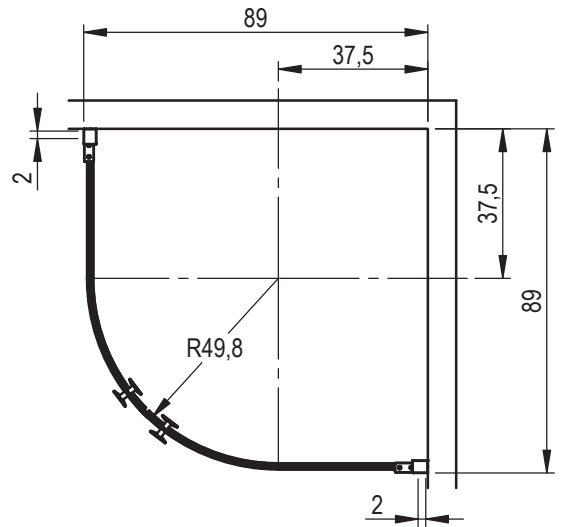

DANSANI
DANISH BATHROOM DESIGN

M1213-03

x1

160x600

160x566

160x603

160x606

160x609

160x611

x6
1600620

x3
1600624

x4
1600035

1600040

190330126

1

	X:
E80	77 - 79 cm
E90	87 - 89 cm
E100	97 - 99 cm

	X:
E81	79 - 81 cm
E91	89 - 91 cm
E101	99 - 101 cm

2

3

4

5

6

7

E80+E80 min.

E80+E80 max.

E90+E90 min.

E90+E90 max.

E100+E100 min.

E100+E100 max.

E81+E81 min.

E81+E81 max.

E91+E91 min.