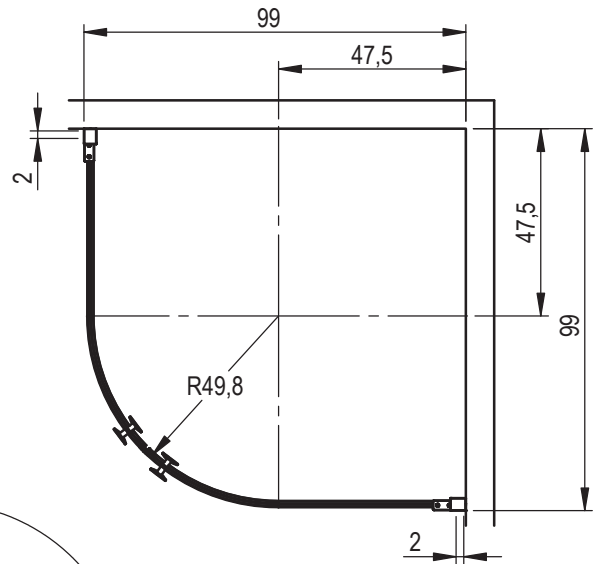

DANSANI
DANISH BATHROOM DESIGN

M1213-03

x1

160x600

160x566

160x603

160x606

160x609

160x611

x6
1600620

x3
1600624

x4
1600035

1600040

190330126

1

	X:
E80	77 - 79 cm
E90	87 - 89 cm
E100	97 - 99 cm

	X:
E81	79 - 81 cm
E91	89 - 91 cm
E101	99 - 101 cm

2

3

4

5

6

7

E80+E80 min.

E80+E80 max.

E90+E90 min.

E90+E90 max.

E100+E100 min.

E100+E100 max.

E81+E81 min.

E81+E81 max.

E91+E91 min.