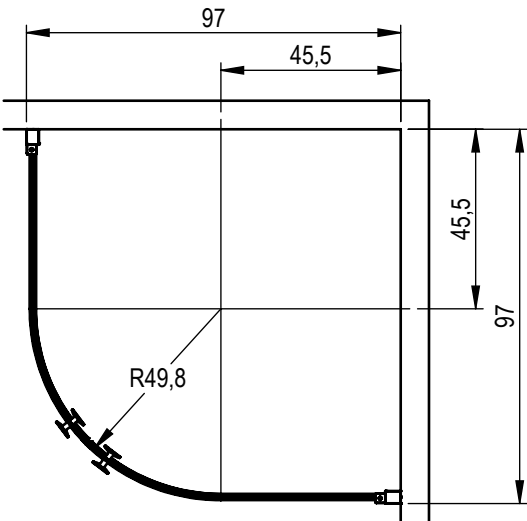

DANSANI
DANISH BATHROOM DESIGN

M1213-03

x1

160x600

160x566

160x603

160x606

160x609

160x611

x6
1600620

x3
1600624

x4
1600035

1600040

190330126

1

	X:
E80	77 - 79 cm
E90	87 - 89 cm
E100	97 - 99 cm

	X:
E81	79 - 81 cm
E91	89 - 91 cm
E101	99 - 101 cm

2

3

4

5

6

7

E80+E80 min.

E80+E80 max.

E90+E90 min.

E90+E90 max.

E100+E100 min.

E100+E100 max.

E81+E81 min.

E81+E81 max.

E91+E91 min.