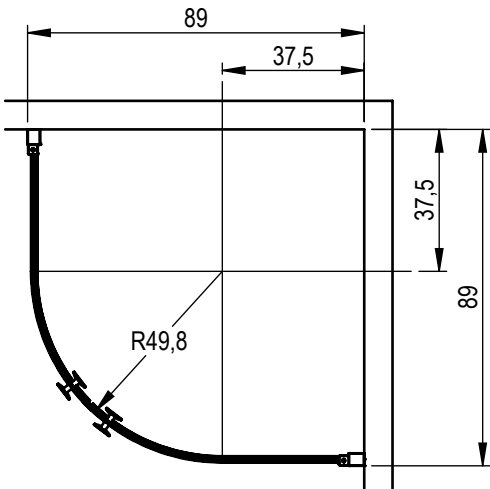

DANSANI
DANISH BATHROOM DESIGN

M1213-03

x1

160x600

160x566

160x603

160x606

160x609

160x611

x6
1600620

x3
1600624

x4
1600035

1600040

190330126

1

	X:
E80	77 - 79 cm
E90	87 - 89 cm
E100	97 - 99 cm

	X:
E81	79 - 81 cm
E91	89 - 91 cm
E101	99 - 101 cm

2

3

4

5

6

7

E80+E80 min.

E80+E80 max.

E90+E90 min.

E90+E90 max.

E100+E100 min.

E100+E100 max.

E81+E81 min.

E81+E81 max.

E91+E91 min.