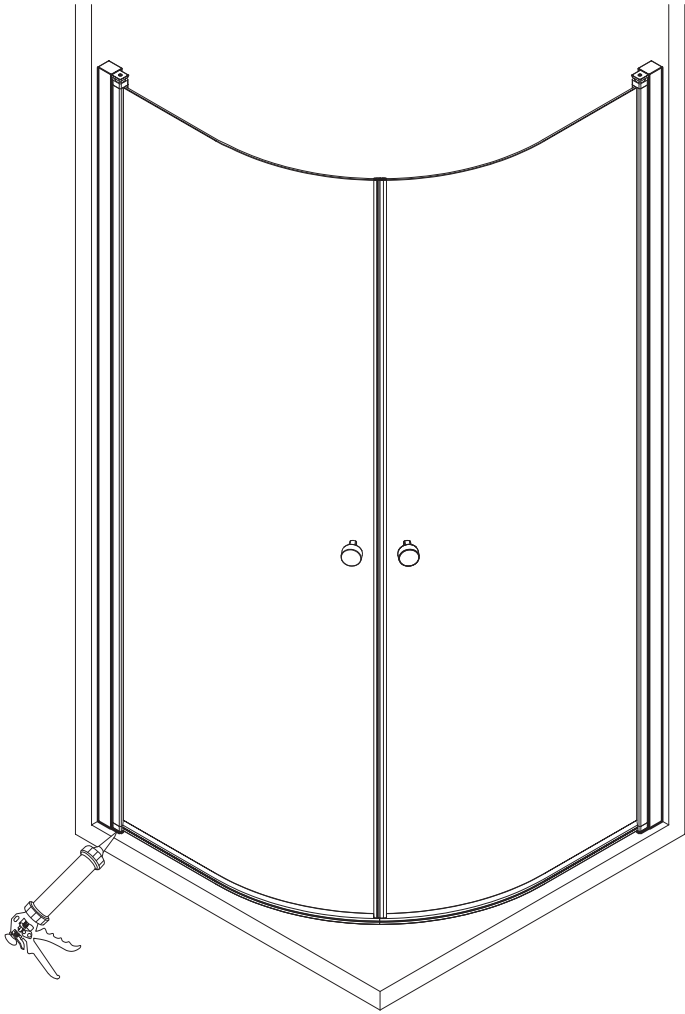

DANSANI
DANISH BATHROOM DESIGN

M1213-03

x1

160x600

160x566

160x603

160x606

160x609

160x611

x6
1600620

x3
1600624

x4
1600035

1600040

190330126

1

	X:
E80	77 - 79 cm
E90	87 - 89 cm
E100	97 - 99 cm

	X:
E81	79 - 81 cm
E91	89 - 91 cm
E101	99 - 101 cm

2

3

4

5

6

7

E80+E80 min.