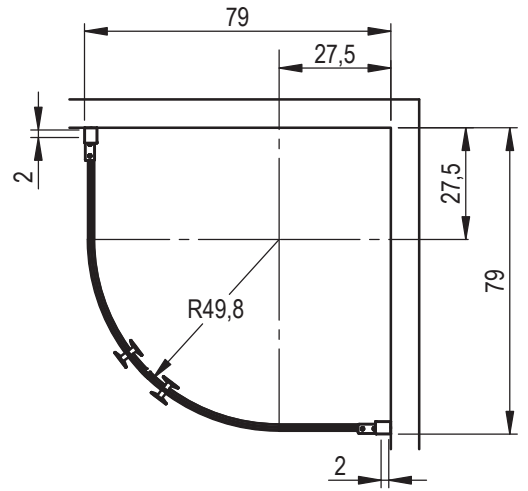

DANSANI
DANISH BATHROOM DESIGN

M1213-03

x1

160x600

160x566

160x603

160x606

160x609

160x611

x6
1600620

x3
1600624

x4
1600035

1600040

190330126

1

	X:
E80	77 - 79 cm
E90	87 - 89 cm
E100	97 - 99 cm

	X:
E81	79 - 81 cm
E91	89 - 91 cm
E101	99 - 101 cm

2

3

4

5

6

7

E80+E80 min.

E80+E80 max.

E90+E90 min.

E90+E90 max.

E100+E100 min.

E100+E100 max.

E81+E81 min.

E81+E81 max.

E91+E91 min.