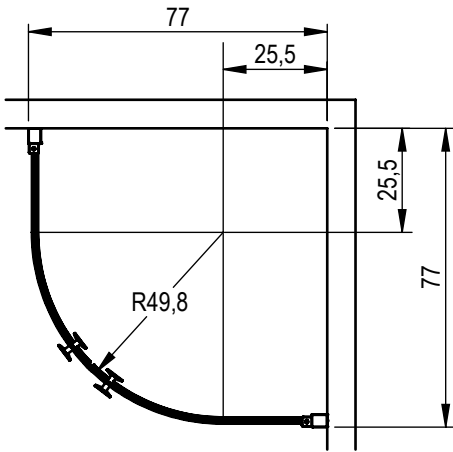

DANSANI
DANISH BATHROOM DESIGN

M1213-03

x1

160x600

160x566

160x603

160x606

160x609

160x611

x6
1600620

x3
1600624

x4
1600035

1600040

190330126

1

	X:
E80	77 - 79 cm
E90	87 - 89 cm
E100	97 - 99 cm

	X:
E81	79 - 81 cm
E91	89 - 91 cm
E101	99 - 101 cm

2

3

4

5

6

7

E80+E80 min.

E80+E80 max.

E90+E90 min.

E90+E90 max.

E100+E100 min.

E100+E100 max.

E81+E81 min.

E81+E81 max.

E91+E91 min.