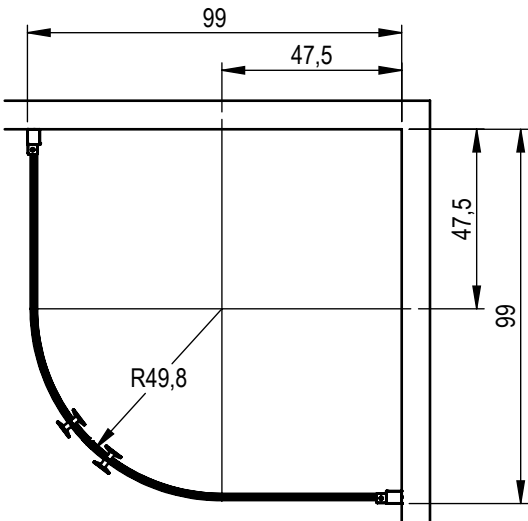

E101+E101 min.