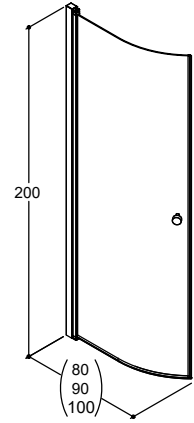

DANSANI
DANISH BATHROOM DESIGN

M1213-03

x1

160x600

160x566

160x603

160x606

160x609

160x611

x6
1600620

x3
1600624

x4
1600035

1600040

190330126

1

	X:
E80	77 - 79 cm
E90	87 - 89 cm
E100	97 - 99 cm

	X:
E81	79 - 81 cm
E91	89 - 91 cm
E101	99 - 101 cm

2

3

4

5

6

7

E80+E80 min.