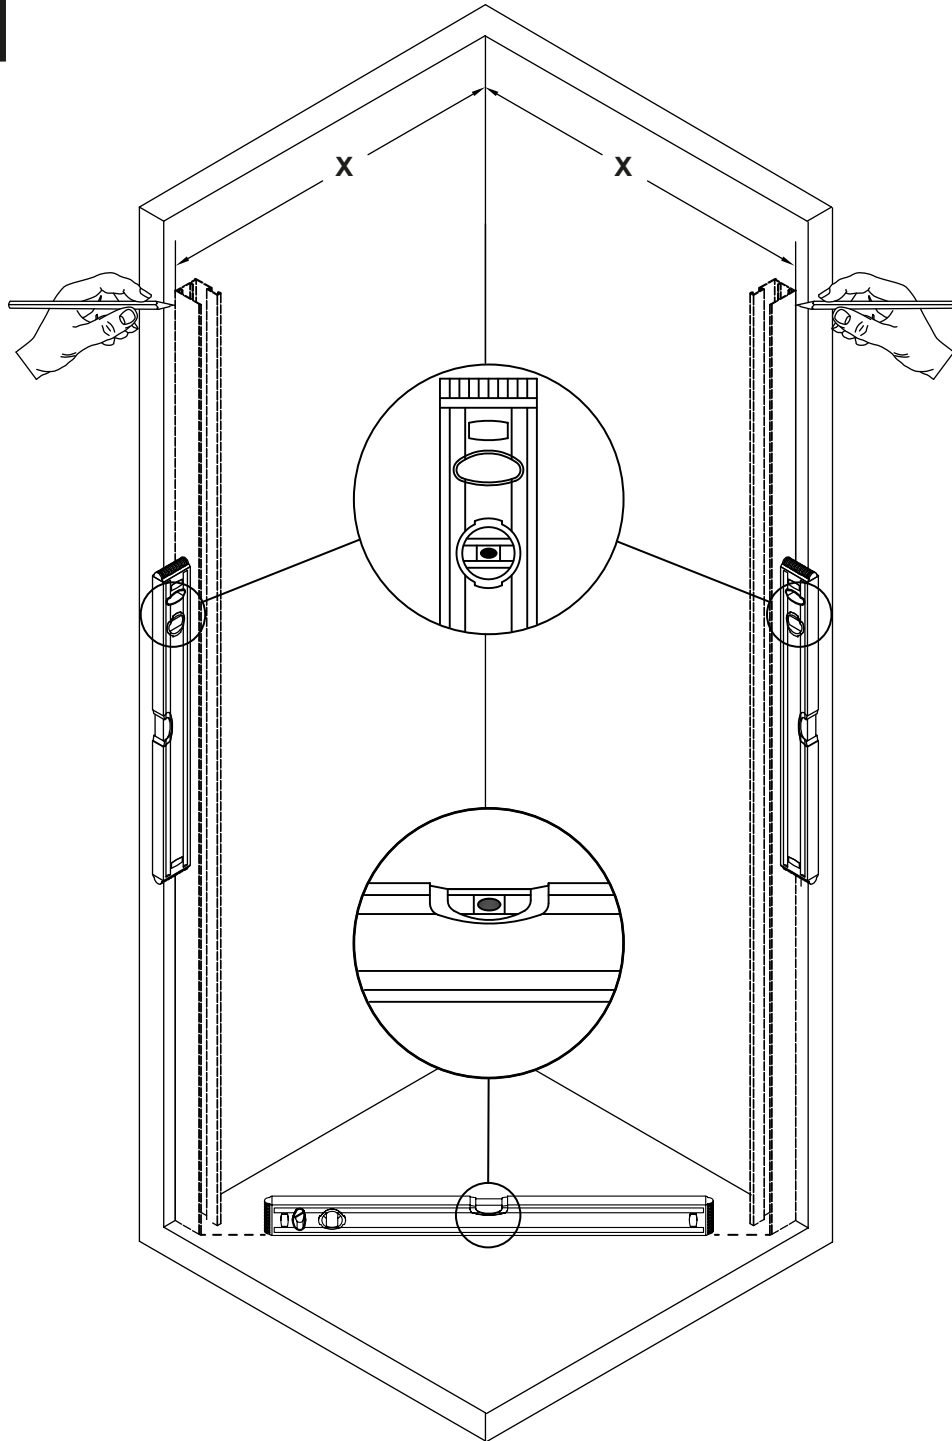

DANSANI
DANISH BATHROOM DESIGN

M1213-03

x1

160x600

160x566

160x603

160x606

160x609

160x611

x6
1600620

x3
1600624

x4
1600035

1600040

190330126

1

	X:
E80	77 - 79 cm
E90	87 - 89 cm
E100	97 - 99 cm

	X:
E81	79 - 81 cm
E91	89 - 91 cm
E101	99 - 101 cm

2

3

4

5

6

7

E80+E80 min.