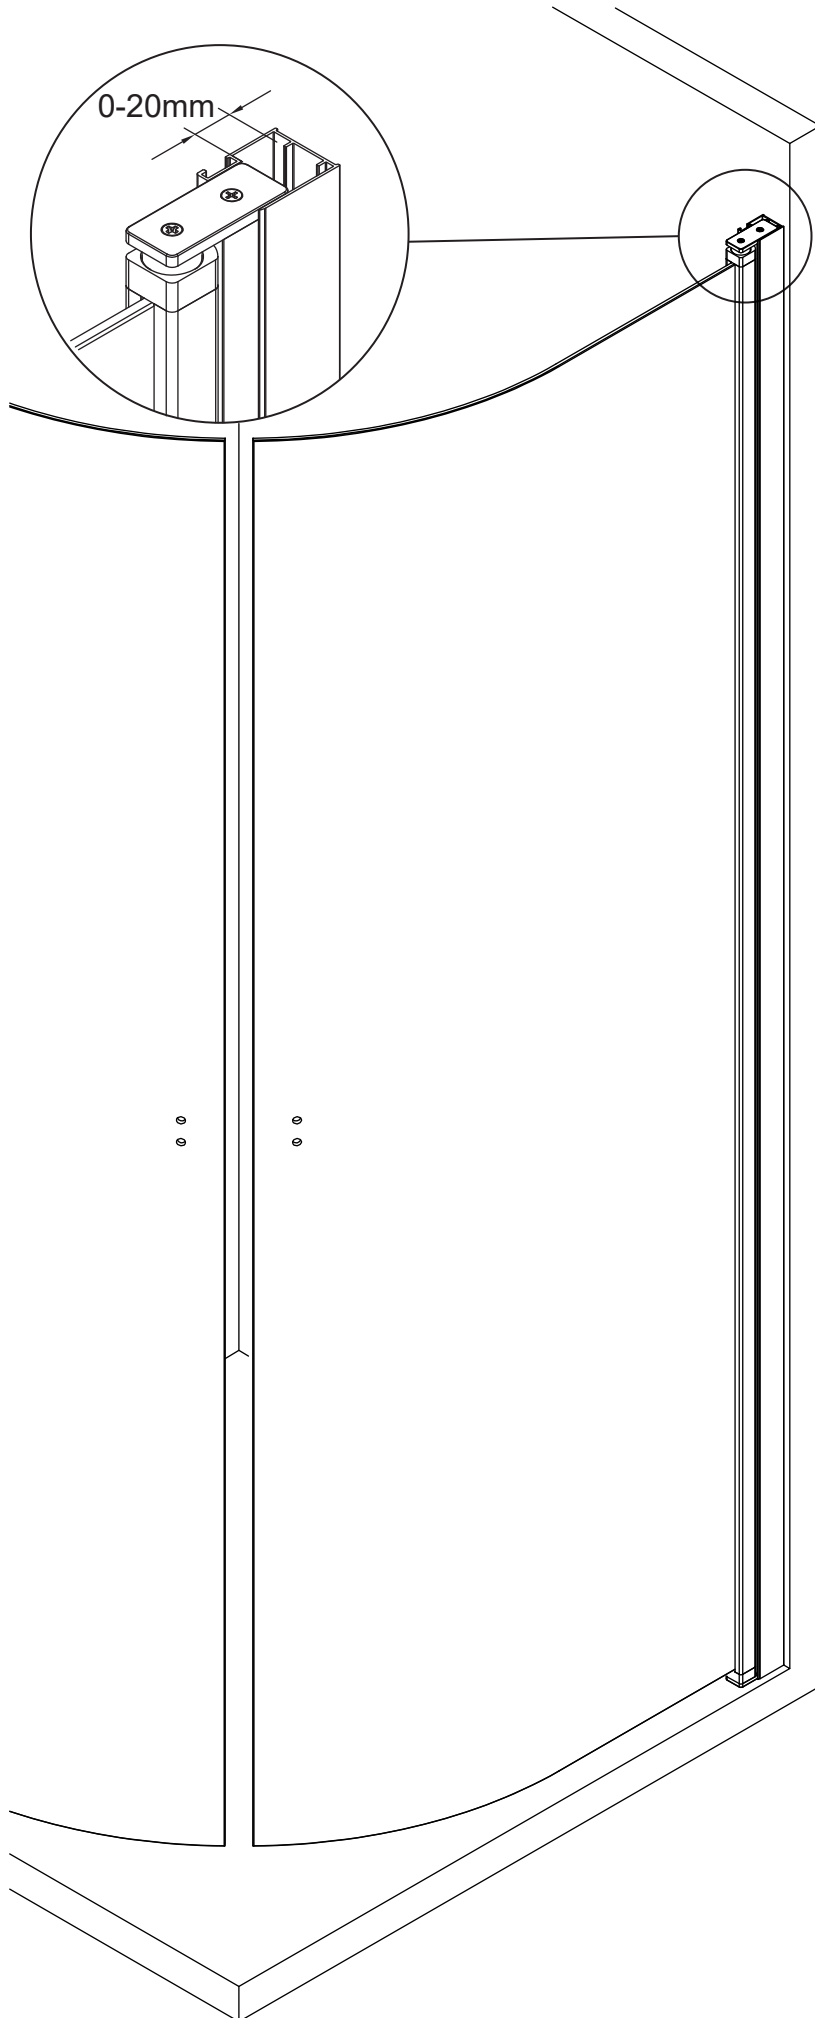

DANSANI
DANISH BATHROOM DESIGN

M1213-03

x1

160x600

160x566

160x603

160x606

160x609

160x611

x6
1600620

x3
1600624

x4
1600035

1600040

190330126

1

	X:
E80	77 - 79 cm
E90	87 - 89 cm
E100	97 - 99 cm

	X:
E81	79 - 81 cm
E91	89 - 91 cm
E101	99 - 101 cm

2

3

4

5

6

7

E80+E80 min.

E80+E80 max.

E90+E90 min.

E90+E90 max.

E100+E100 min.

E100+E100 max.

E81+E81 min.

E81+E81 max.

E91+E91 min.