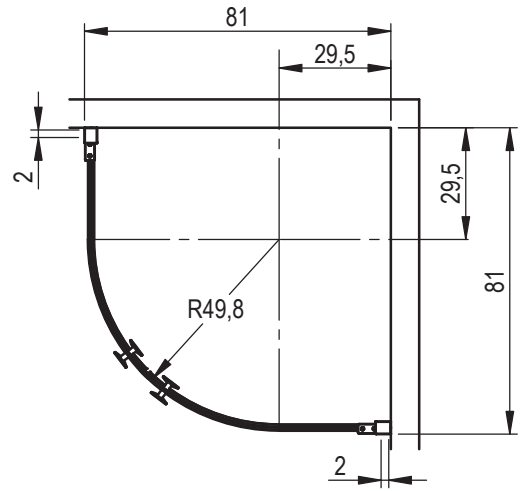

DANSANI
DANISH BATHROOM DESIGN

M1213-03

x1

160x600

160x566

160x603

160x606

160x609

160x611

x6
1600620

x3
1600624

x4
1600035

1600040

190330126

1

	X:
E80	77 - 79 cm
E90	87 - 89 cm
E100	97 - 99 cm

	X:
E81	79 - 81 cm
E91	89 - 91 cm
E101	99 - 101 cm

2

3

4

5

6

7

E80+E80 min.

E80+E80 max.

E90+E90 min.

E90+E90 max.

E100+E100 min.

E100+E100 max.

E81+E81 min.

E81+E81 max.

E91+E91 min.