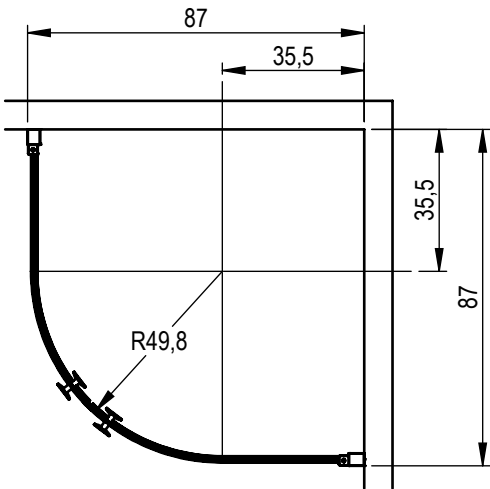

DANSANI
DANISH BATHROOM DESIGN

M1213-03

x1

160x600

160x566

160x603

160x606

160x609

160x611

x6
1600620

x3
1600624

x4
1600035

1600040

190330126

1

	X:
E80	77 - 79 cm
E90	87 - 89 cm
E100	97 - 99 cm

	X:
E81	79 - 81 cm
E91	89 - 91 cm
E101	99 - 101 cm

2

3

4

5

6

7

E80+E80 min.

E80+E80 max.

E90+E90 min.

E90+E90 max.

E100+E100 min.

E100+E100 max.

E81+E81 min.

E81+E81 max.

E91+E91 min.