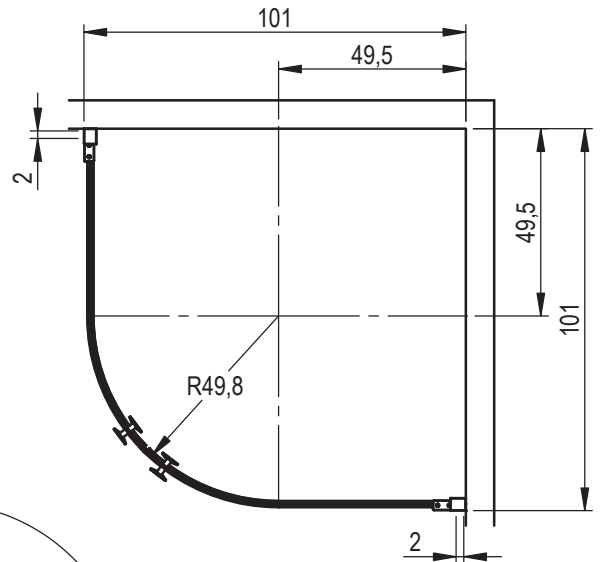

E101+E101 max.