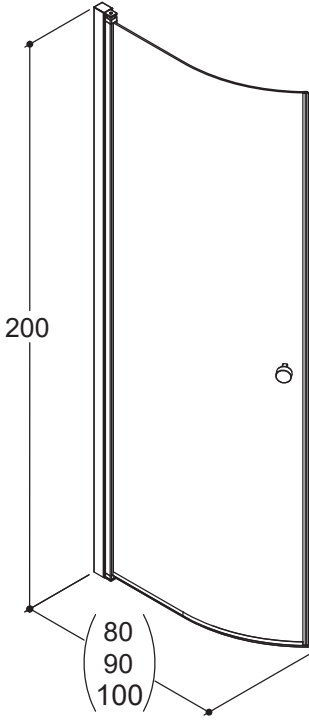

DANSANI
DANISH BATHROOM DESIGN

M1213-03

x1

160x600

160x566

160x603

160x606

160x609

160x611

x6
1600620

x3
1600624

x4
1600035

1600040

190330126

1

	X:
E80	77 - 79 cm
E90	87 - 89 cm
E100	97 - 99 cm

	X:
E81	79 - 81 cm
E91	89 - 91 cm
E101	99 - 101 cm

2

3

4

5

6

7

E80+E80 min.