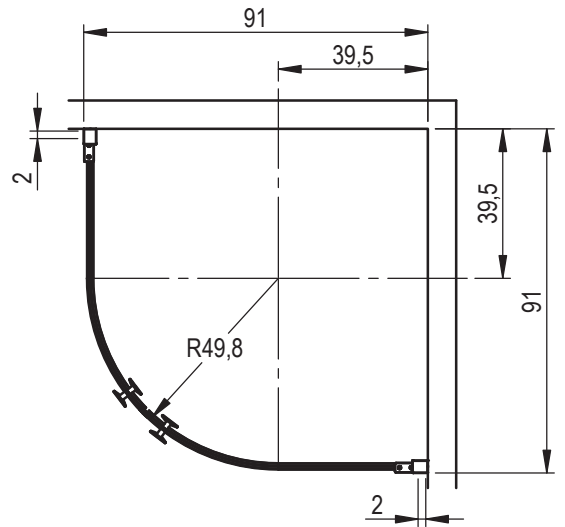

E101+E101 max.

E91+E91 max.