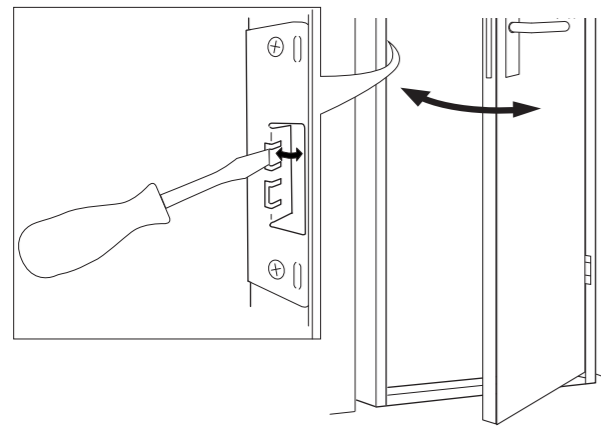

14

15

16

D1075_03

JW