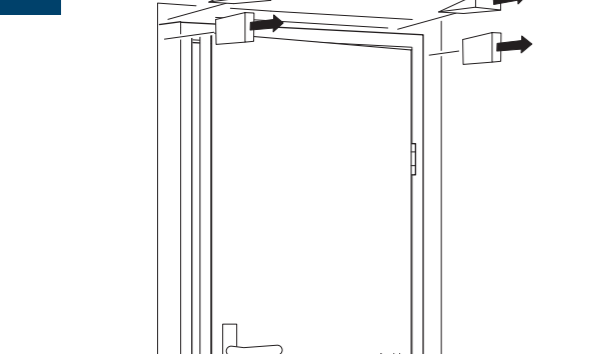

14

15

16

D1075_03

JW