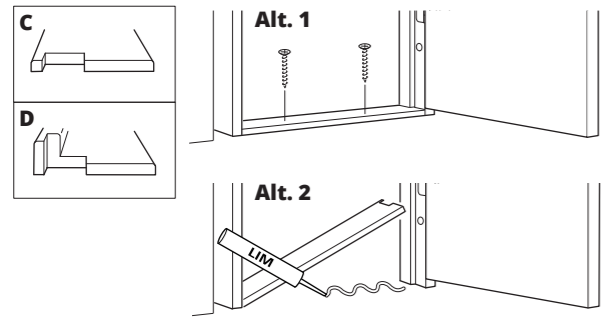

14

15

16

D1075_03

JW