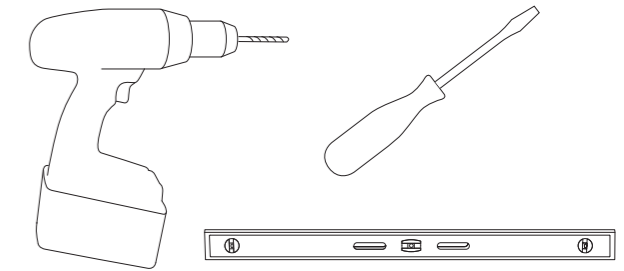

UK	INSTALLATION INSTRUCTION DOOR AND FRAME WITH SNAP-IN
SE	MONTERINGSANVISNING DÖRR OCH KARM MED SNAP-IN
DK	MONTERINGSVEJLEDNING DØR OG KARM MED SNAP-IN
NO	MONTERINGSVEJLEDNING DØR OG KARM MED SNAP-IN
FI	ASENNUSOHJE OVI JA KARMI SNAP-IN SARANOILLA
EE	PAIGALDUSJUHEND UKS JA LENG SNAP-IN HINGEDEGA
LV	UZSTĀDĪŠANAS INSTRUKCIJA DURVJU VĒRTNE UN KĀRBA AR SNAP- IN ENĢĒM
LT	MONTAVIMO NURODYMAI DURYS IR RĒMAS SU SNAP-IN VYRIAIS

UK	TOOLS REQUIRED
SE	VERKTYG SOM DU BEHÖVER
DK	VÆRKTØJ, DU SKAL BRUGE
NO	VERKTØY DU BEHØVER
FI	TARVITAVAT TYÖKALUT
EE	VAJALIKUD TÕÕRIISTAD
LV	NEPIECIEŠAMIE DARBARĪKI
LT	REIKALINGI ĮRANKIAI

UK	ACCESSORIES NOT INCLUDED
SE	TILLBEHÖR SOM DU BEHÖVER
DK	TILBEHØR, DER IKKE MEDFØLGER
NO	TILBEHØR SOM IKKE FØLGER MED
FI	TARVIKKEET, JOTKA EIVÄT SISÄLLY
EE	TARVIKUD, MIDA EI OLE KAASAS
LV	PIEDERUMI, KAS NAV IEĻAUTI
LT	NEĮTRAUKTI PRIEDAI

jeld-wen.biz

Thank you for choosing
a **JELD-WEN** product!

JW