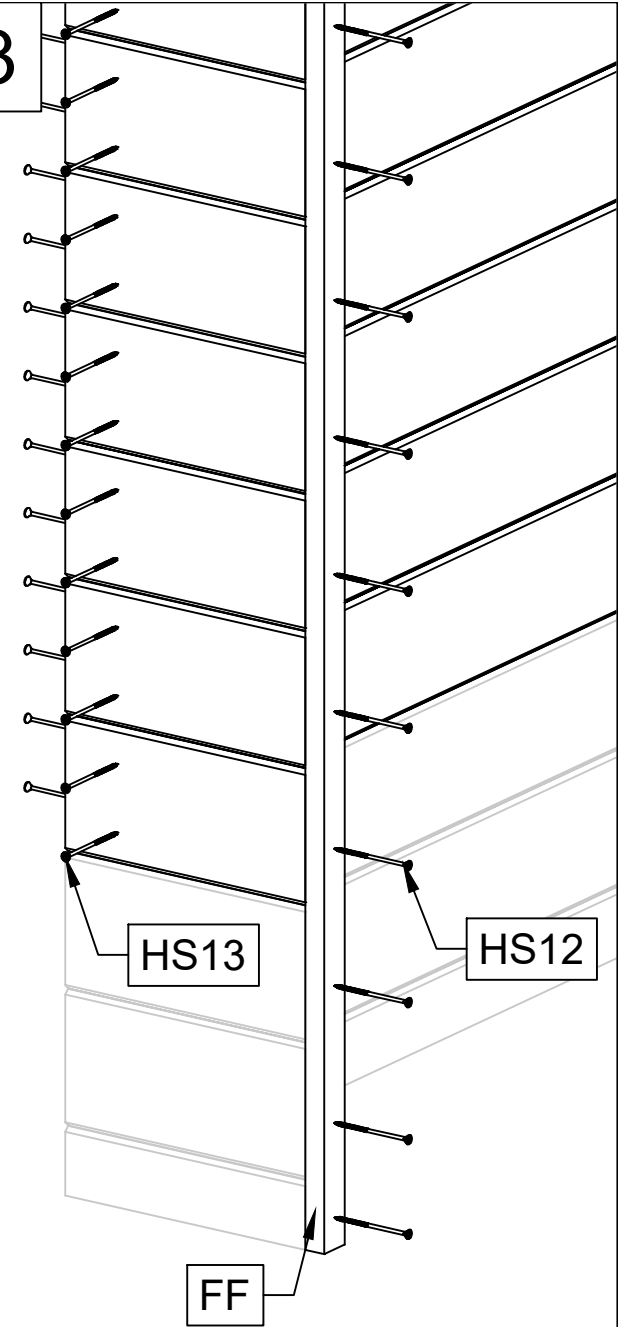

Art. Nr. 2851496

03

HS13

HS12

FF