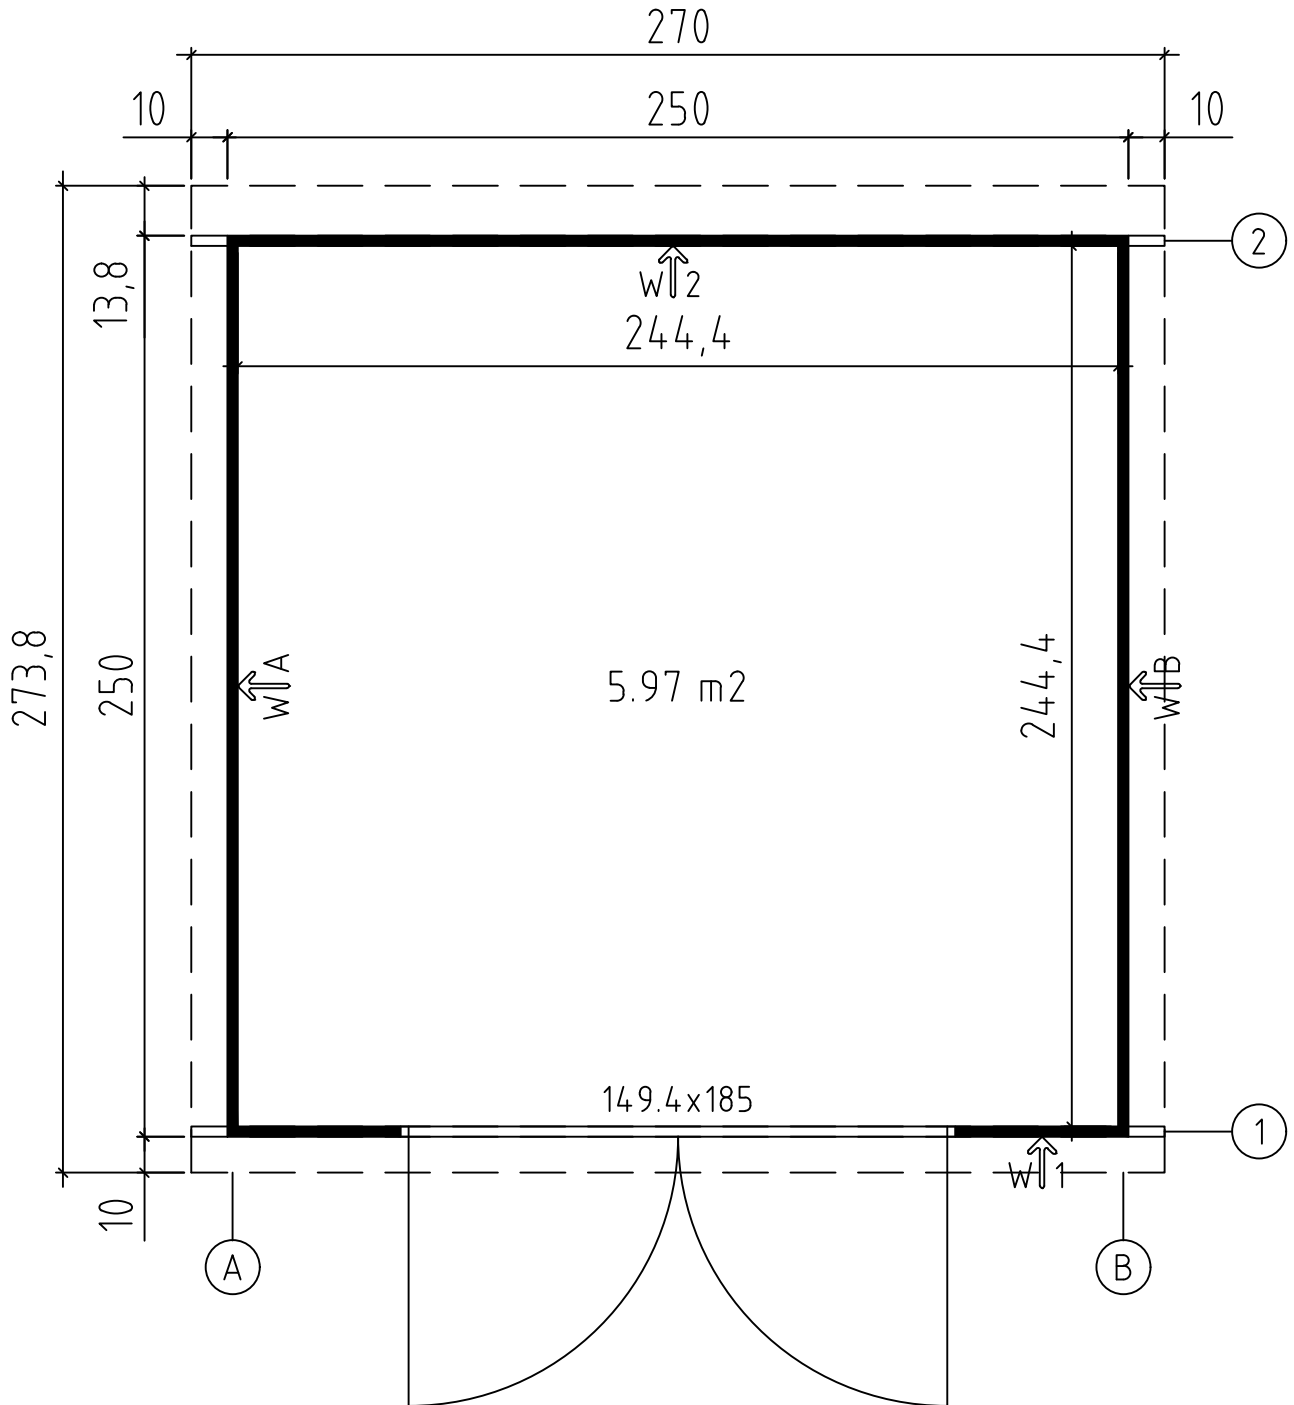

Art. Nr. 2851496

Groundplan - Grundplan - Plan de masse -
Planimetria - Plattegrond - Põhiplaan