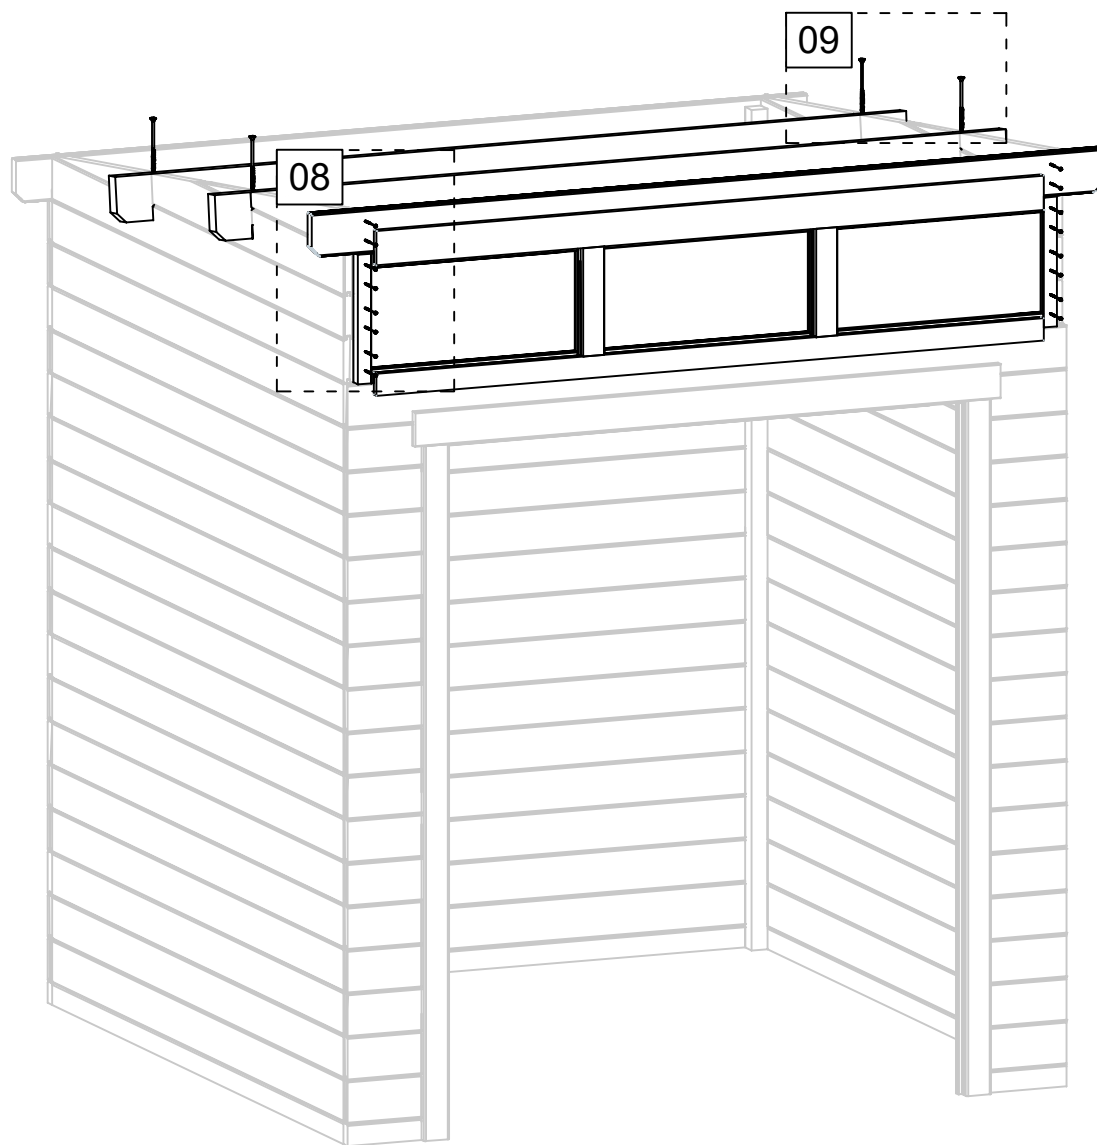

Art. Nr. 2851496