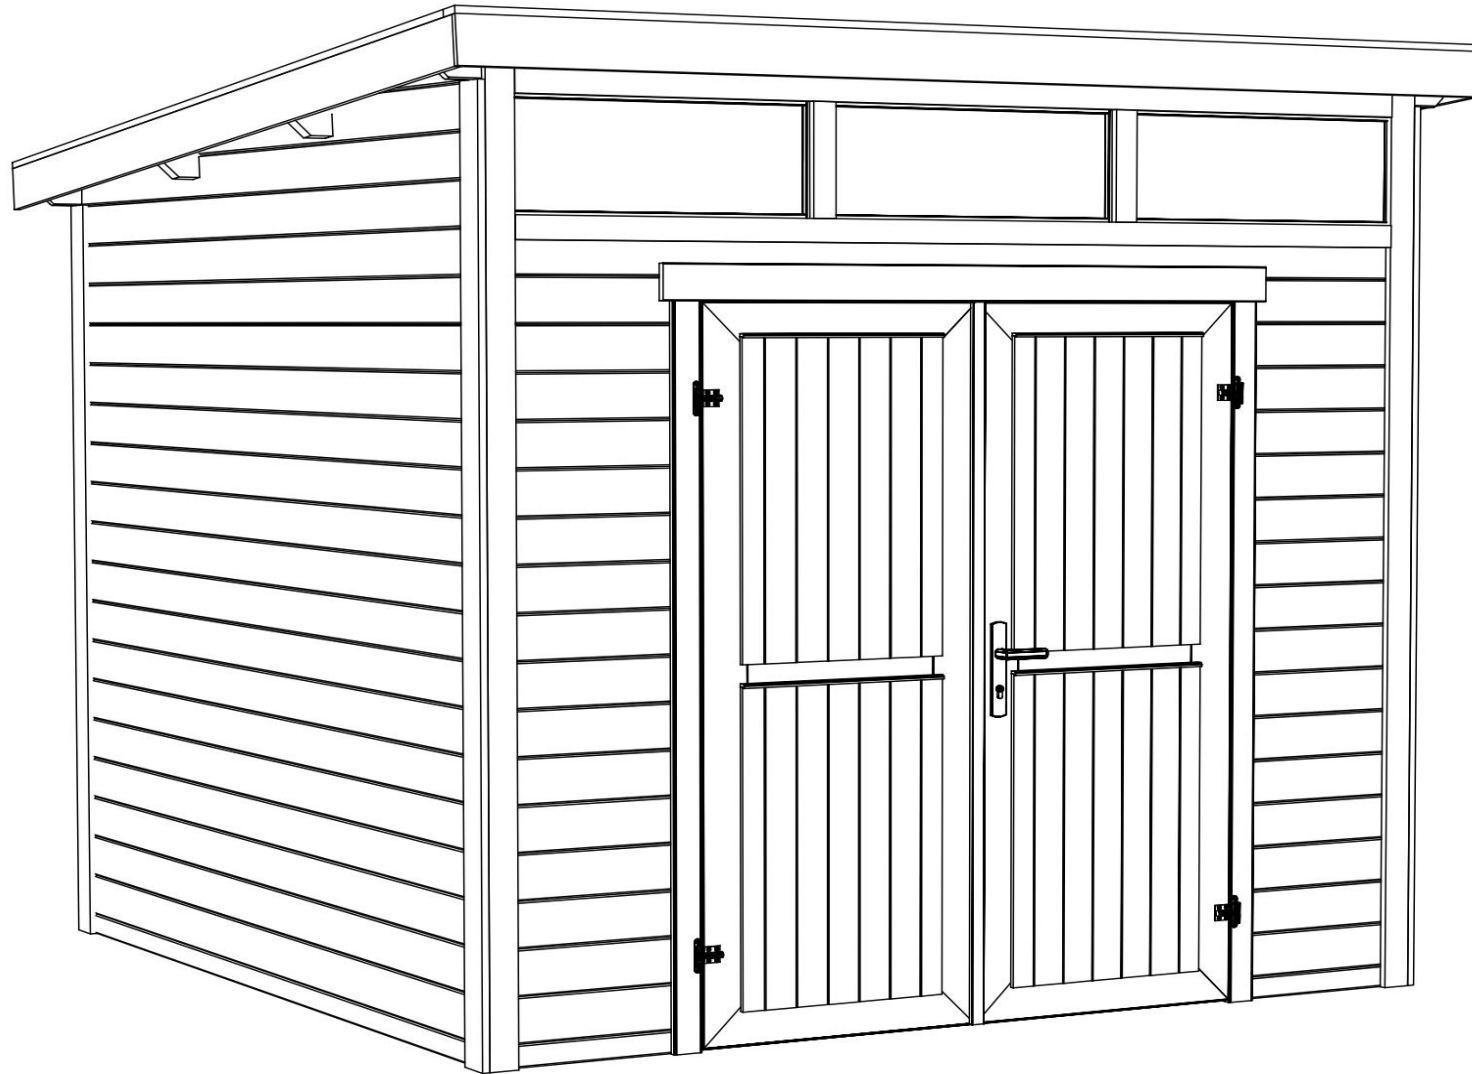

Kibo 3
Art. Nr. 2851496
1/14

Art. Nr. 2851496

Groundplan - Grundplan - Plan de masse -
Planimetria - Plattegrond - Põhiplaan

Art. №. 2851496

Pos	01.12.2021 Piece list - Stückliste - Liste des pièces - Elementi - Stuklijst - Tükítabel Art.Nr. 2851496 5/14	Q	P (mm)	L (mm)
001		2	28x57	480
002		32	28x114	480
003		1	28x114	2500
004		2	28x114	2700
005		1	28x57	2500
006		18	28x114	2500
007		2	28x57	2444
008		36	28x114	2444
WA-1		1		
WB-1		1		
A-PR1	Roof beam - Dachbalken - Panne de toit - Perlina del tetto - Gordingen / dakbalk - Pärilin 	2	44x140	2700
DB	Roof boards - Dachbretter - Voliges - Perlina per tetto - Dakhout - Katuselaud 	30	90x15	2750
RS1	Railing strip - Begrenzungsleiste - Rembarde - Sbarra - Afscheidingslijst - Piirdelaud 	4	18x58	284
RS2	Railing strip - Begrenzungsleiste - Rembarde - Sbarra - Afscheidingslijst - Piirdelaud 	2	18x58	2357
RFF1	Roofing felt fillet - Dachpappenleiste - Baguette de fixation du feutre bitumeux - Asse per fissaggio guaina bituminosa - Afdeklijst asfaltpapier - Katusepapiilist 	1	18x58	2736
RFF2	Roofing felt fillet - Dachpappenleiste - Baguette de fixation du feutre bitumeux - Asse per fissaggio guaina bituminosa - Afdeklijst asfaltpapier - Katusepapiilist 	2	18x58	2760
CF1	Corner fillet - Deckleiste - Profils de finition angles a l'exterieur - Massello d'angolo - (hoek)lijst - Nurgaliist 	2	18x70	2220
CF2	Corner fillet - Deckleiste - Profils de finition angles a l'exterieur - Massello d'angolo - (hoek)lijst - Nurgaliist 	2	18x70	2451
CF3	Railing strip - Begrenzungsleiste - Rembarde - Sbarra - Afscheidingslijst - Piirdelaud 	2	18x90	2109
CF4	Corner fillet - Deckleiste - Profils de finition angles a l'exterieur - Massello d'angolo - (hoek)lijst - Nurgaliist 	2	18x90	2337
RS3	Corner fillet - Deckleiste - Profils de finition angles a l'exterieur - Massello d'angolo - (hoek)lijst - Nurgaliist 	2	18x90	2357
P1	Corner stud - Eckpfosten - Poteaux d'angle pour fixation des madriers - Perno angolare - Hoek staander (kolom) - Nurgapost 	2	44x44	2203
P2	Corner stud - Eckpfosten - Poteaux d'angle pour fixation des madriers - Perno angolare - Hoek staander (kolom) - Nurgapost 	2	44x44	2430