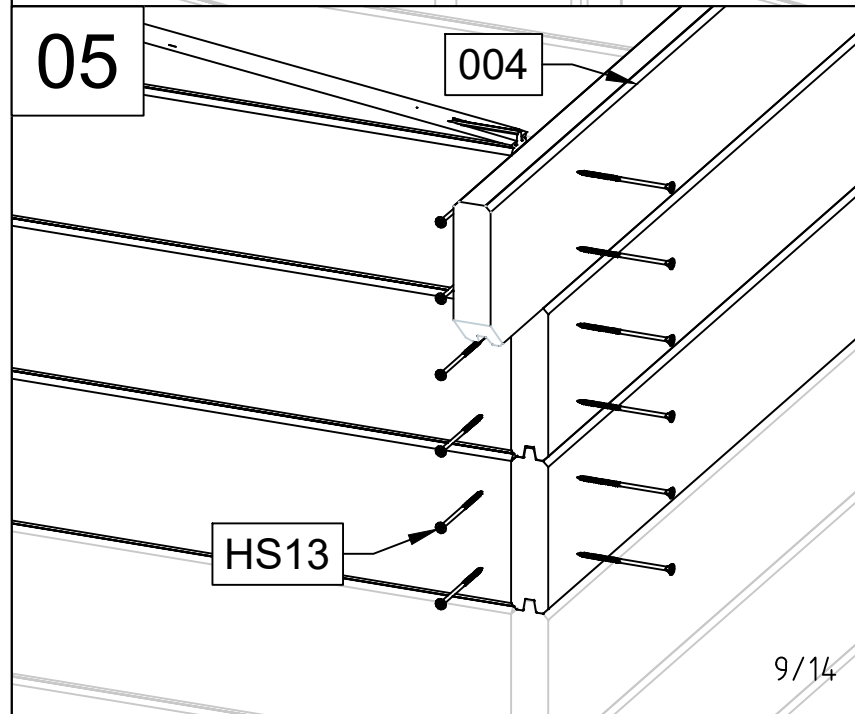

Art. Nr. 2851496