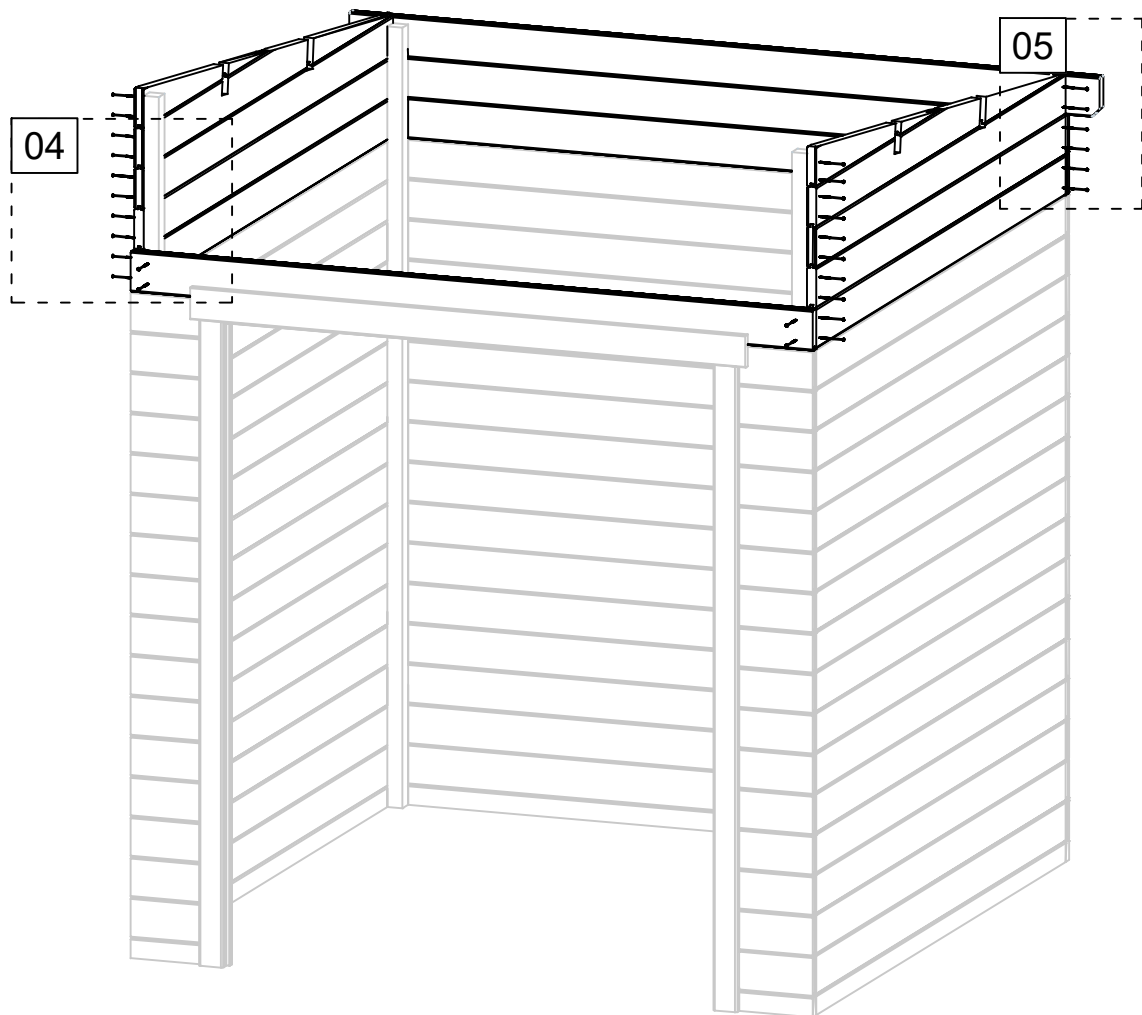

Art. Nr. 2851496