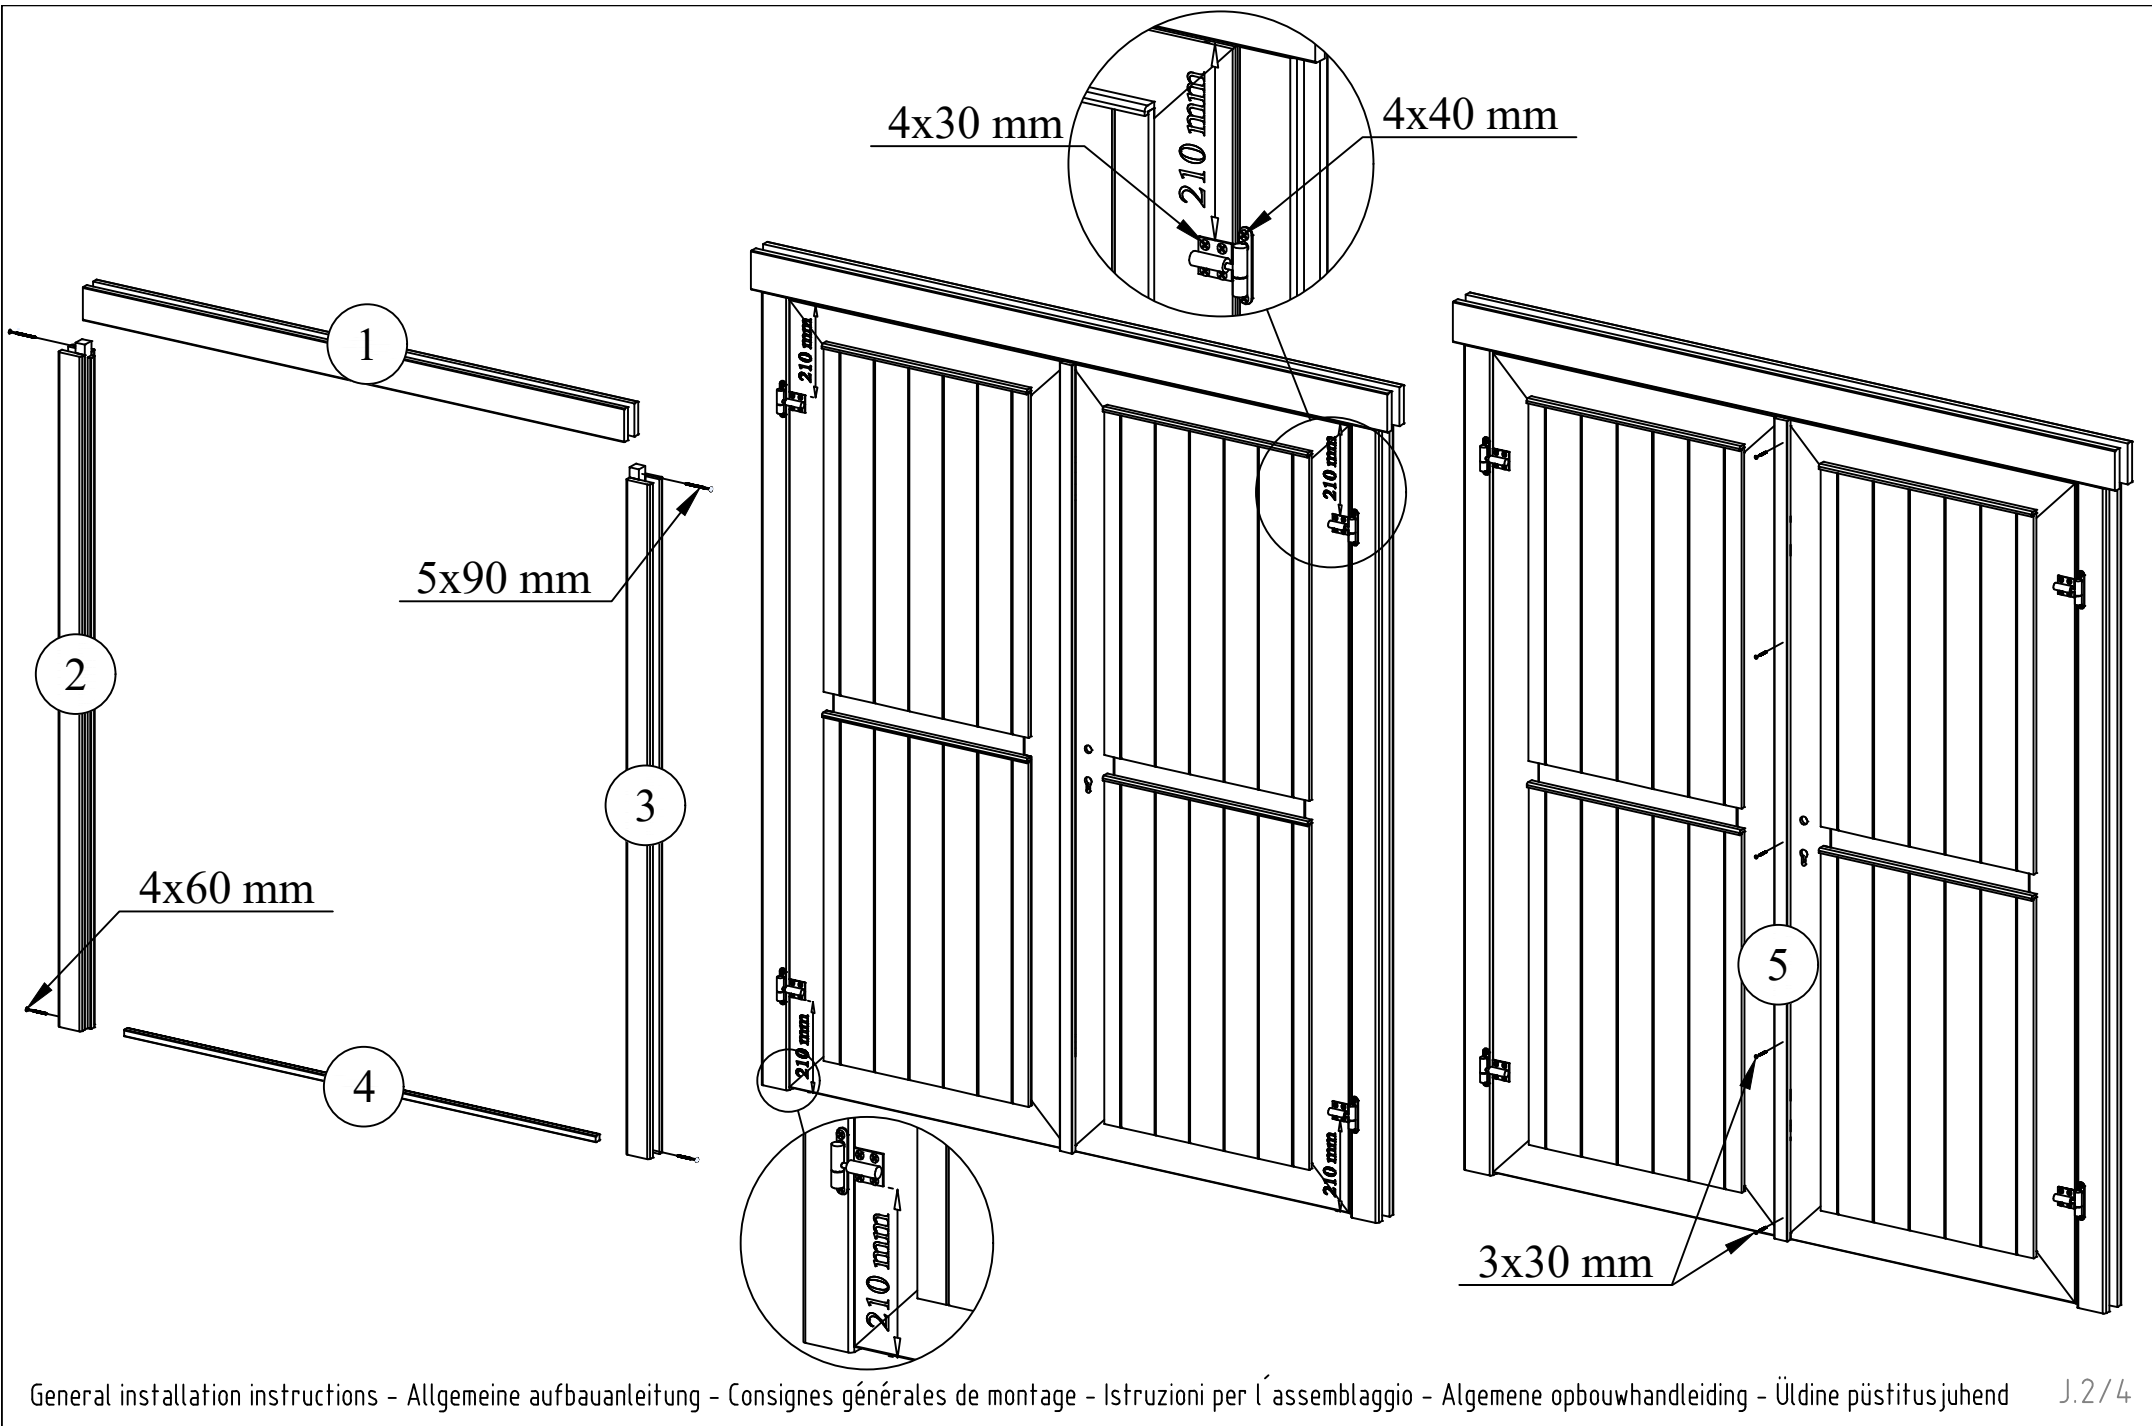

Glass size - Glasgröße - Taille de la vitre - Misura del vetro - Glas afmeting - Klaasi mõõt: 755x280 mm

Pos	27.11.2017	Piece list - Stückliste - Liste des pièces - Elementi - Stuklijst - Tükitabel 14.94x1850 TUL.2.050.IVP.MX28 TA+28	1/2	Q	P (mm)	L (mm)
						
						 1418x1792 mm
1	Upper door jamb - Türrahmen oben - Cadre de porte supérieur - Telaio superiore della porta - Bovendorpel - Ukse ülemine leng		1	66x100	1628	
2	Left door jamb - Türrahmen links - Cadre de porte gauche - Telaio montante sinistro della porta - Linkerstijl deurframe - Ukse vasak leng		1	66x80	1850	
3	Right door jamb - Türrahmen rechts - Cadre de porte droit - Telaio montante destro della porta - Rechterstijl deurframe - Ukse parem leng		1	66x80	1850	
4	Doorstep - Swelle - Barre de seuil - Soglia della porta - Deurdorpel - Lävepakk		1	18x18	1418	
5	Connection strip - Deckleiste - Baguette de battement - Profilo verticale della porta - Stulplijst - Kokkuvaltsiliist		1	13x32	1812	