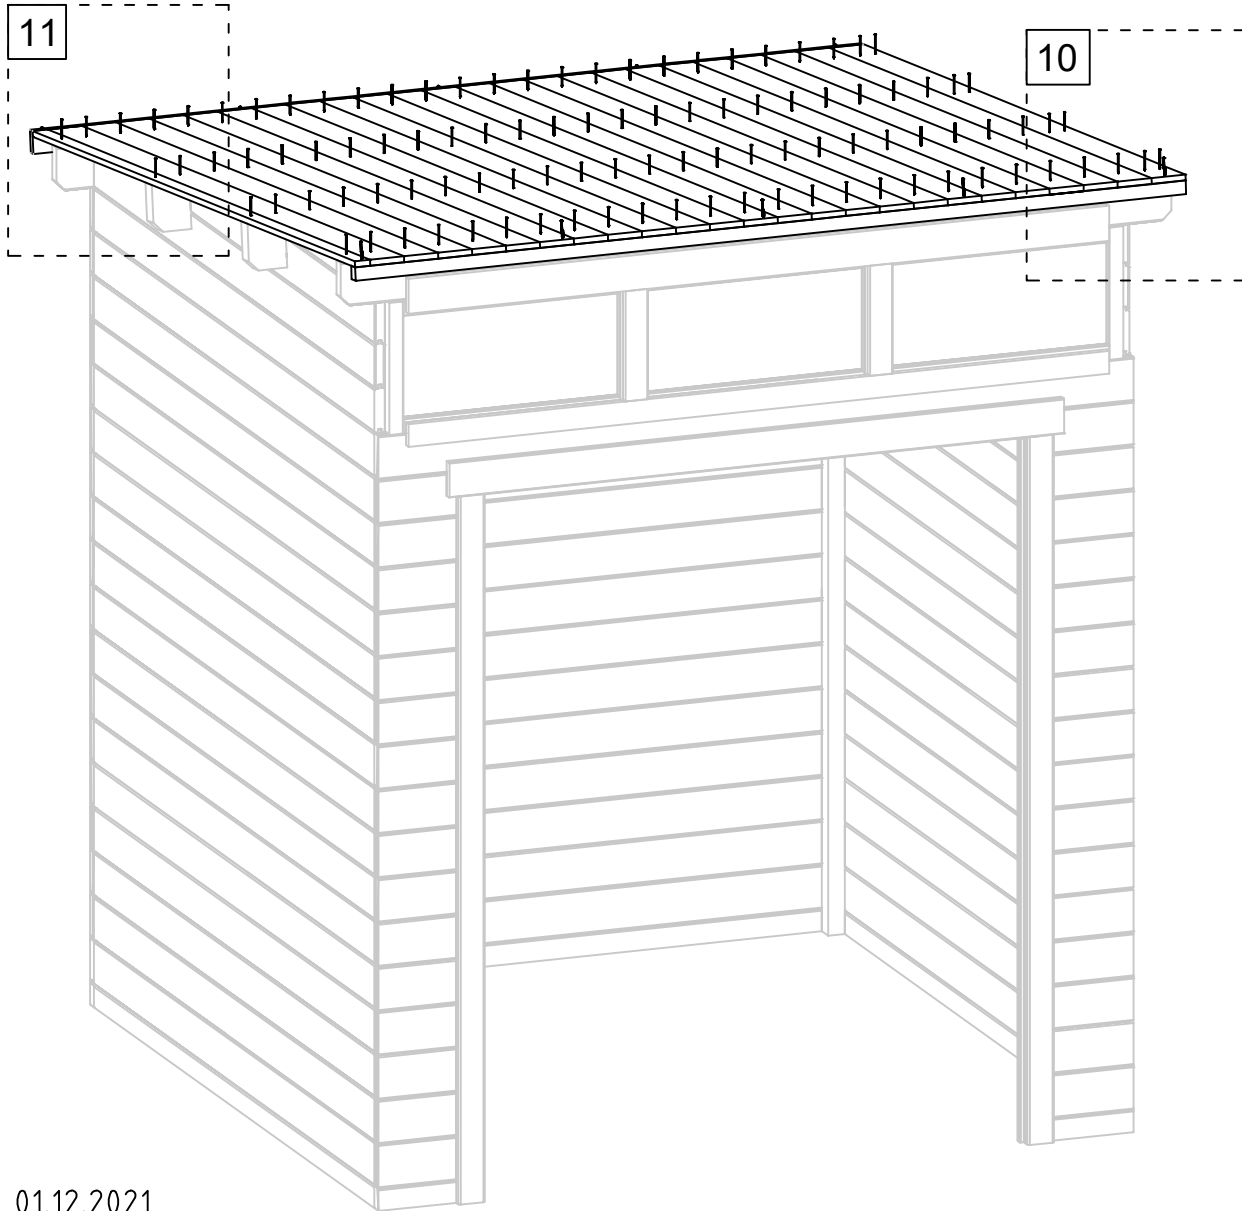

Art. Nr. 2851496