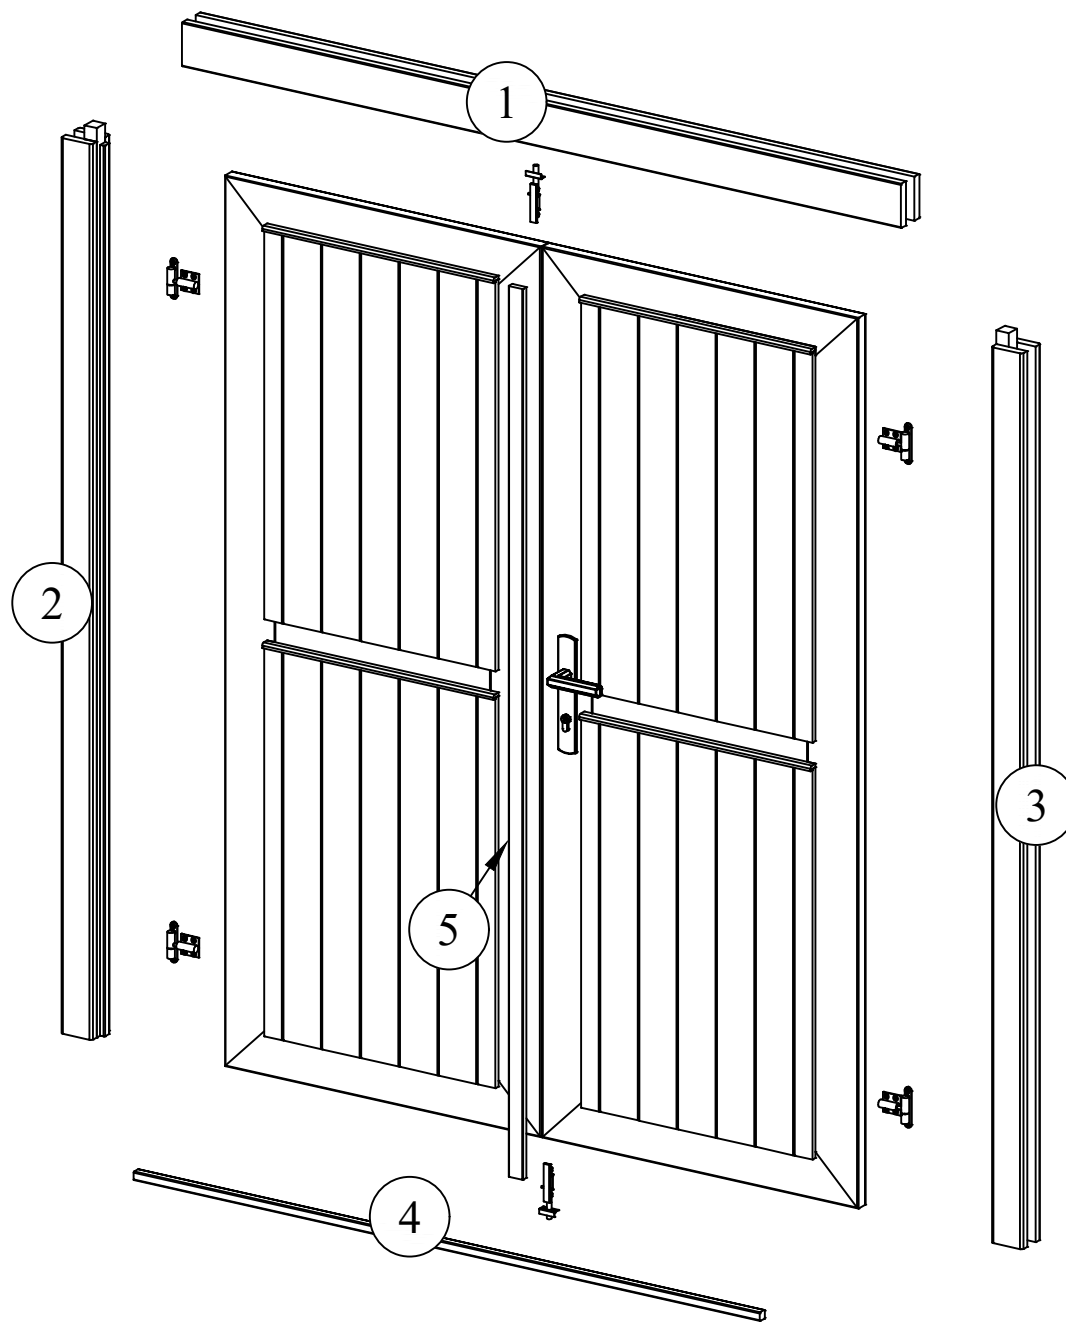

Glass size - Glasgröße - Taille de la vitre - Misura del vetro - Glas afmeting - Klaasi mõõt: 755x280 mm

Pos	27.11.2017	Piece list - Stückliste - Liste des pièces - Elementi - Stuklijst - Tükitabel 14.94x1850 TUL.2.050.IVP.MX28 TA+28	1/2	Q	P (mm)	L (mm)
						
						 1418x1792 mm
1	Upper door jamb - Türrahmen oben - Cadre de porte supérieur - Telaio superiore della porta - Bovendorpel - Ukse ülemine leng		1	66x100	1628	
2	Left door jamb - Türrahmen links - Cadre de porte gauche - Telaio montante sinistro della porta - Linkerstijl deurframe - Ukse vasak leng		1	66x80	1850	
3	Right door jamb - Türrahmen rechts - Cadre de porte droit - Telaio montante destro della porta - Rechterstijl deurframe - Ukse parem leng		1	66x80	1850	
4	Doorstep - Swelle - Barre de seuil - Soglia della porta - Deurdorpel - Lävepakk		1	18x18	1418	
5	Connection strip - Deckleiste - Baguette de battement - Profilo verticale della porta - Stulplijst - Kokkuvaltsiliist		1	13x32	1812	