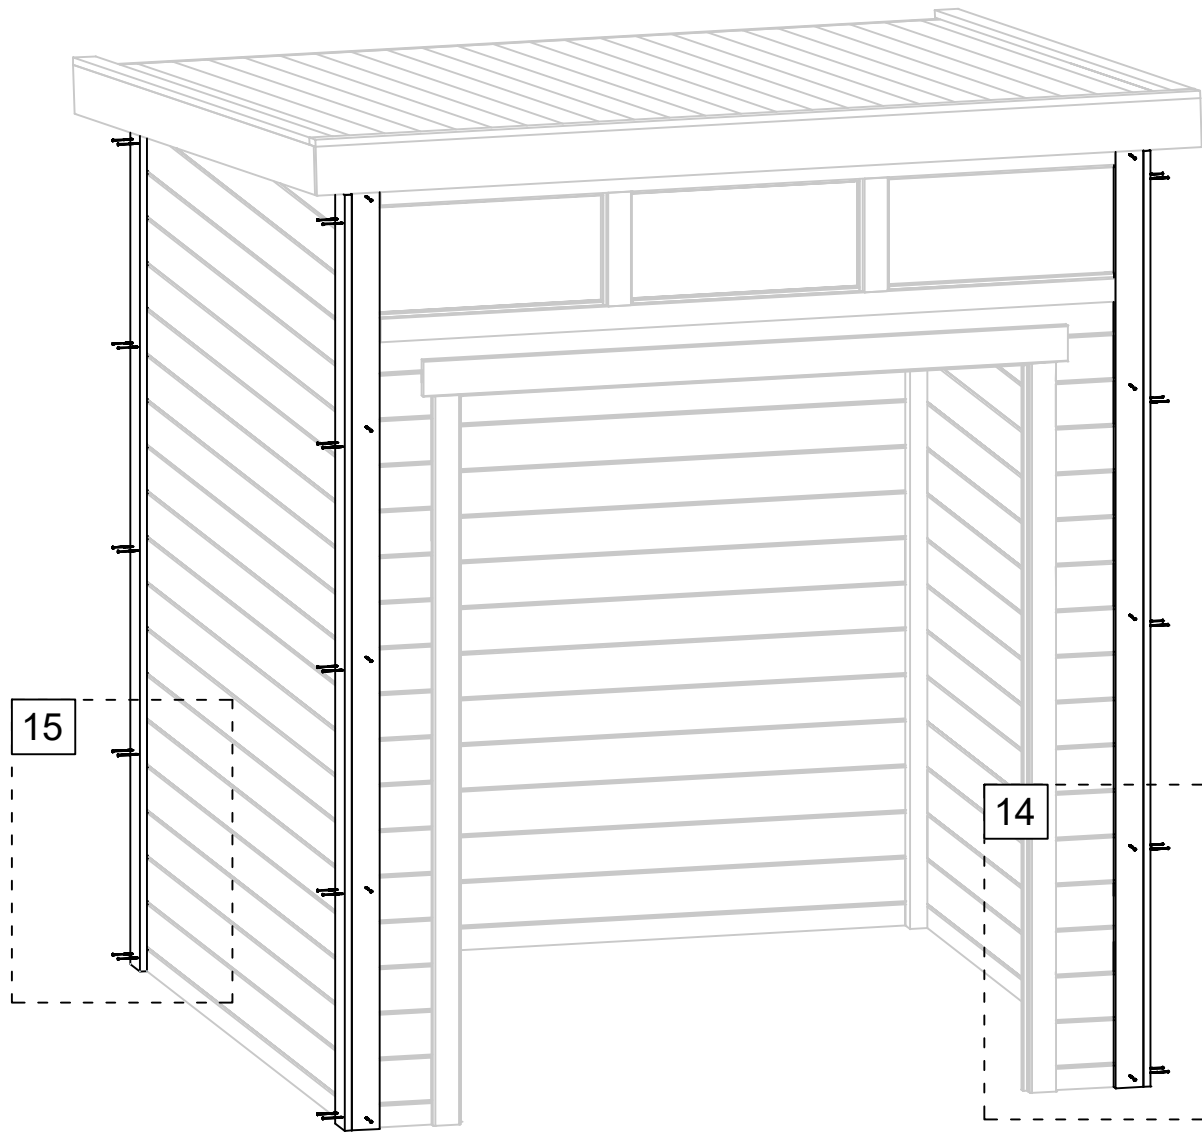

Art. Nr. 2851496