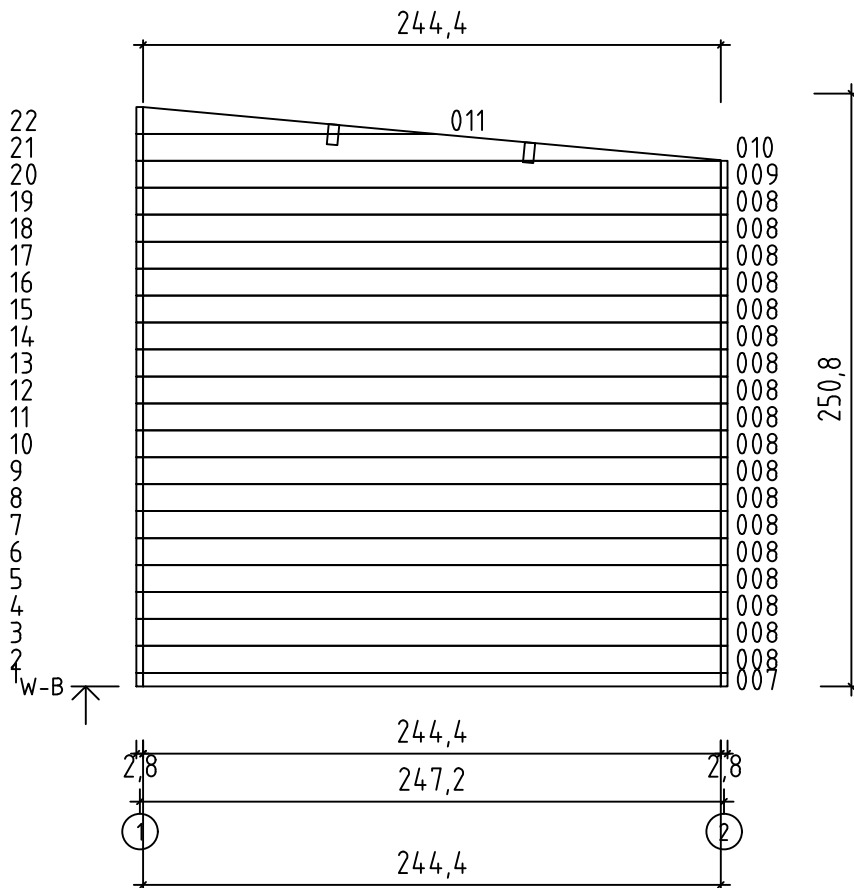

Art. №. 2851496