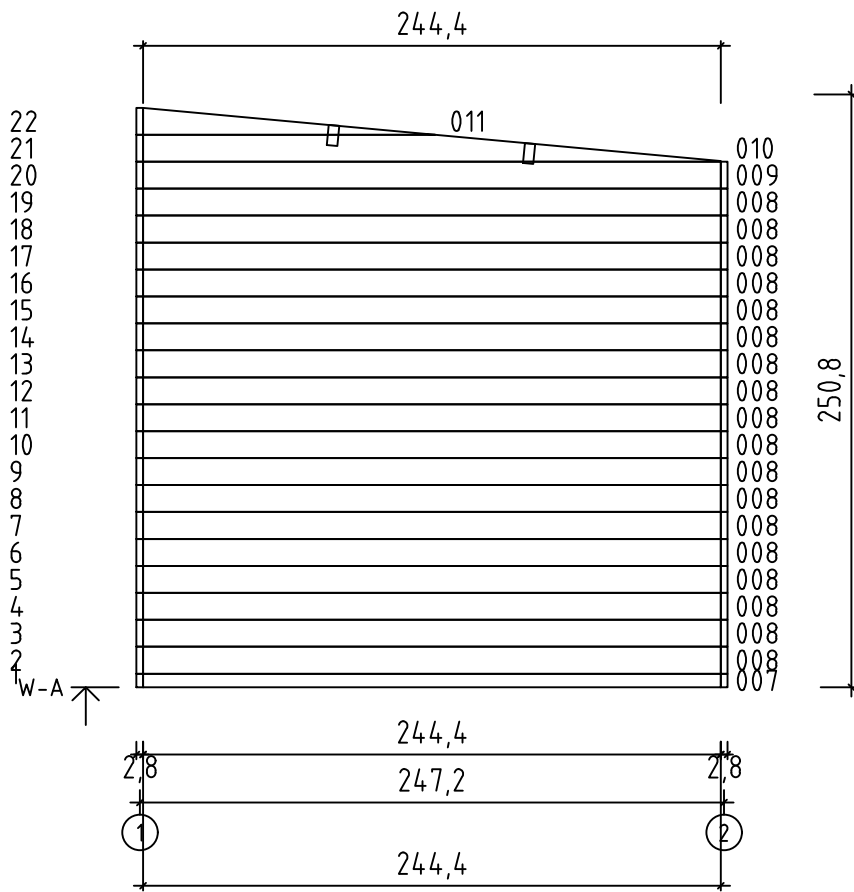

Art. №. 2851496