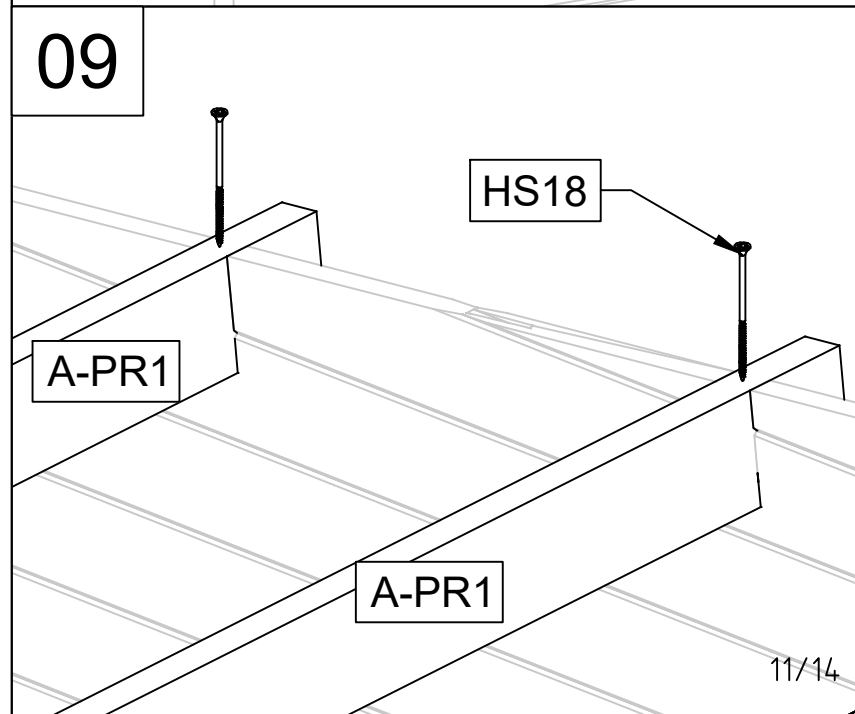

Art. Nr. 2851496