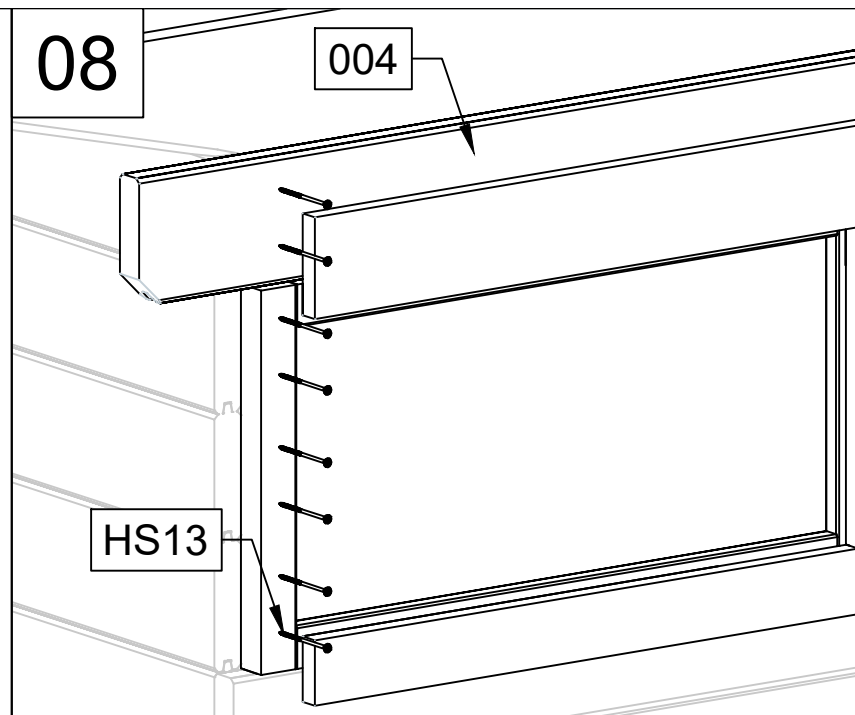

Art. Nr. 2851496