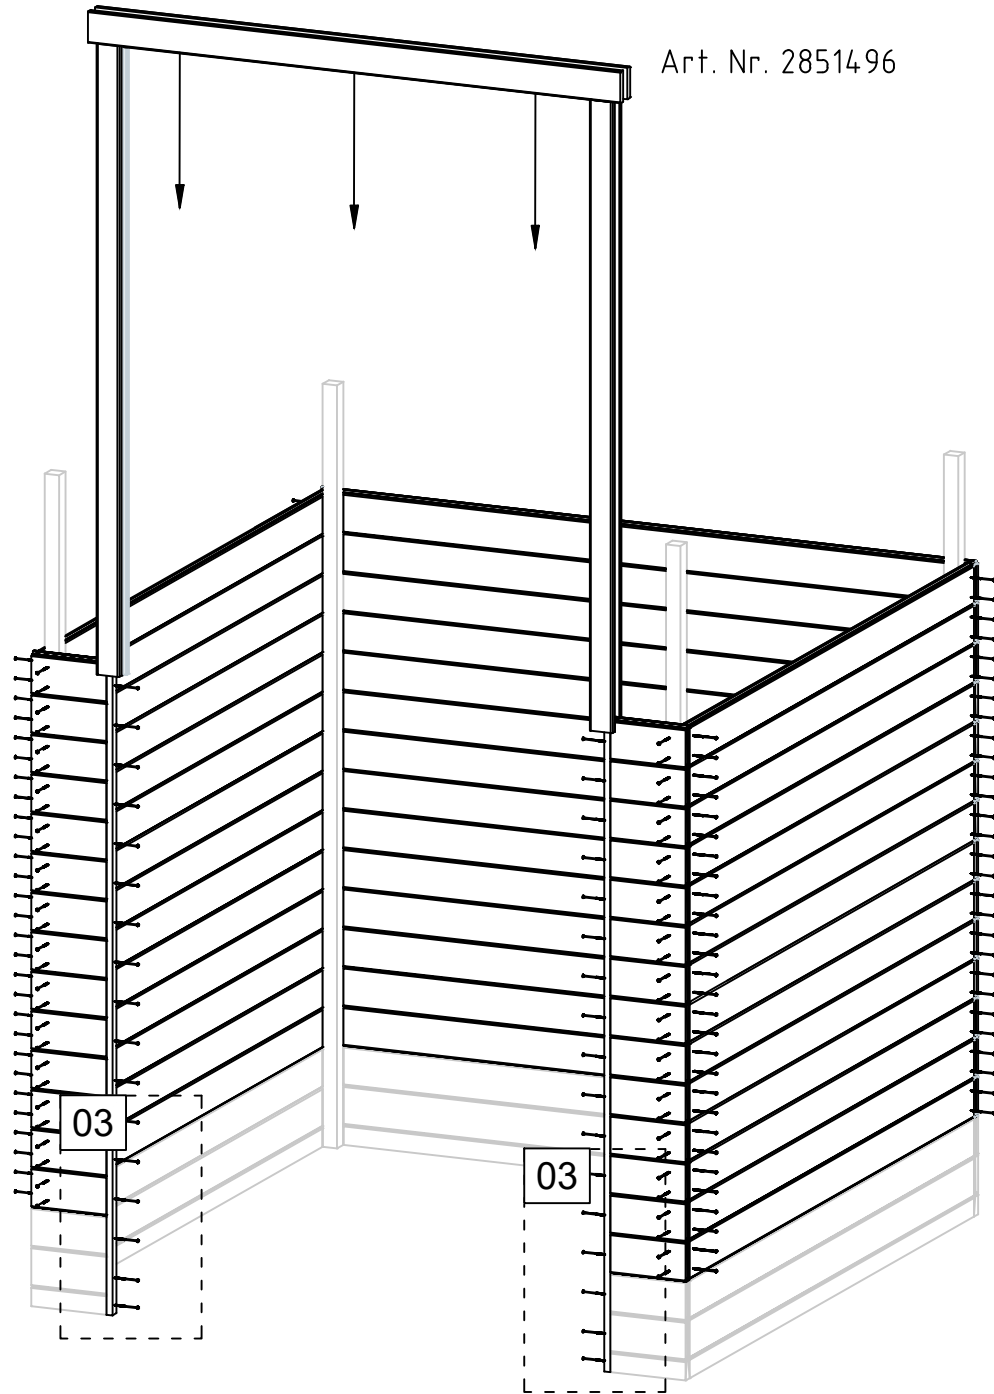

Art. Nr. 2851496