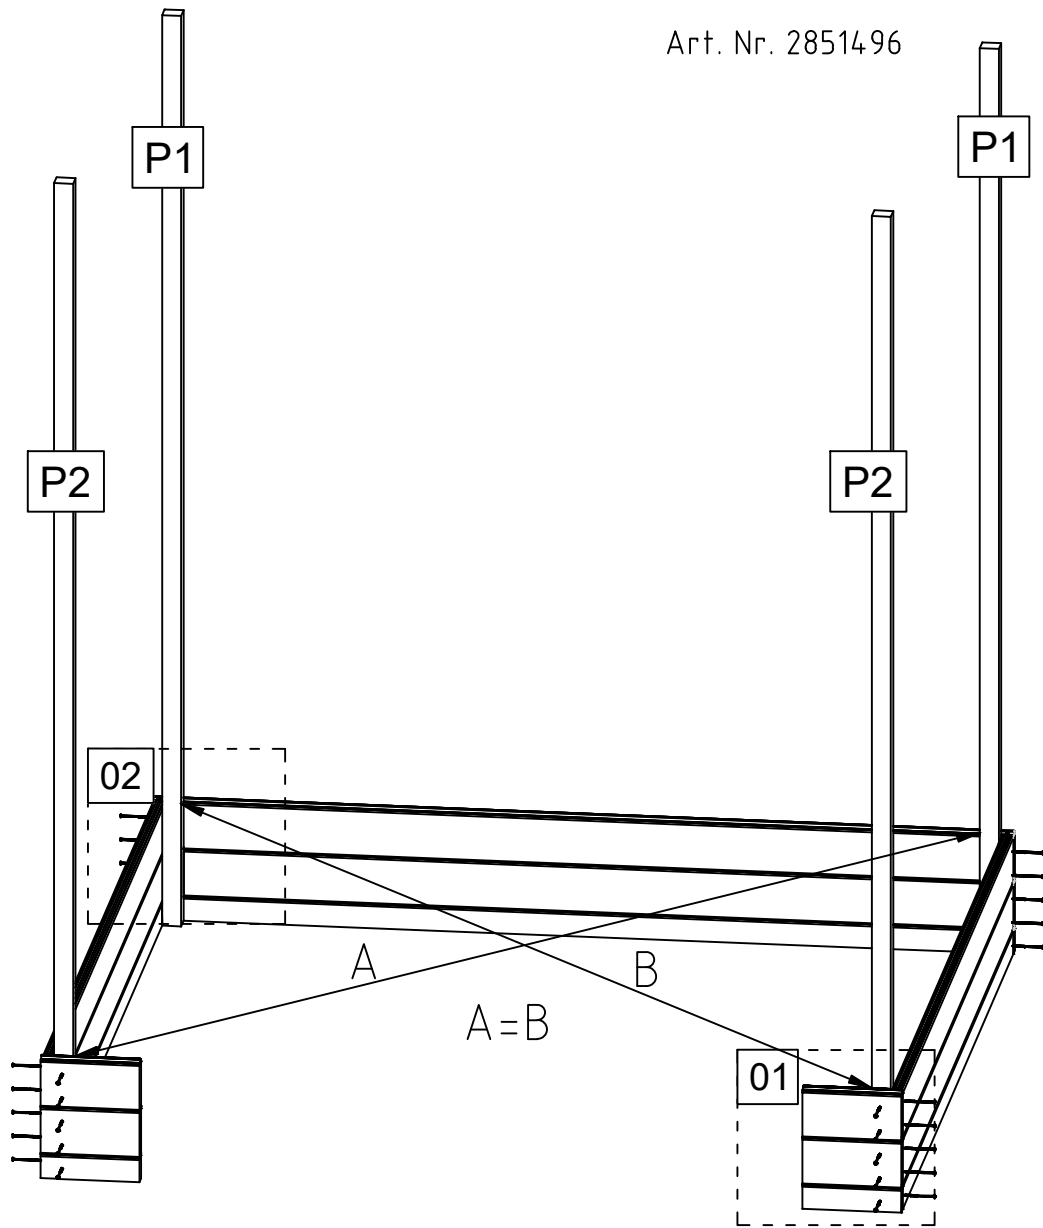

Art. Nr. 2851496