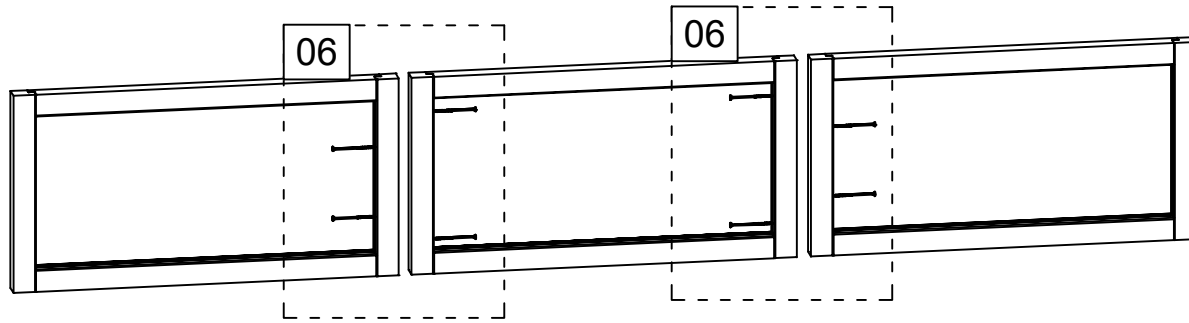

Art. Nr. 2851496