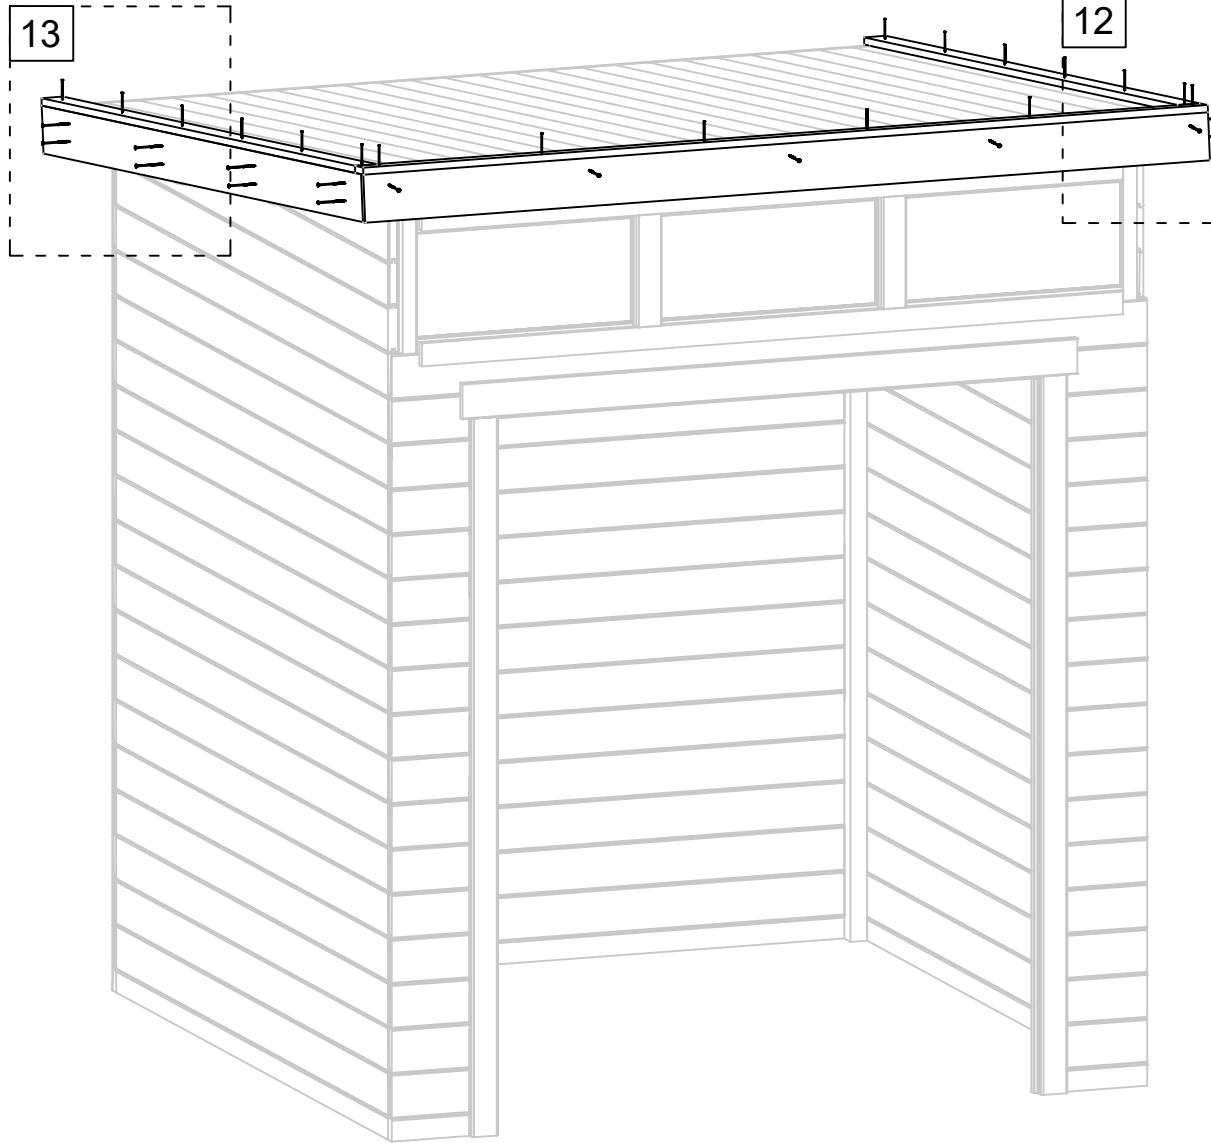

Art. Nr. 2851496