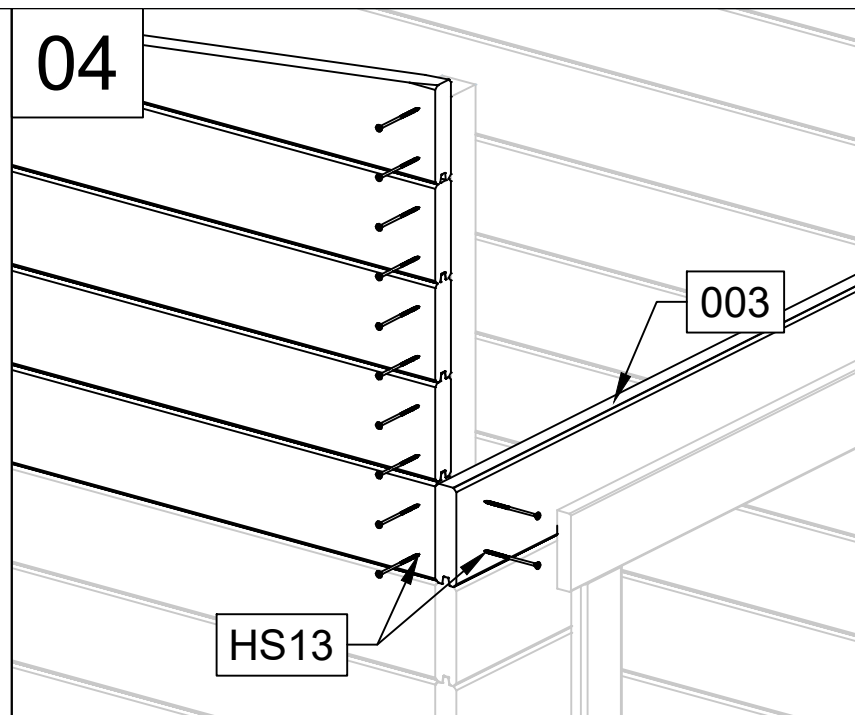

Art. Nr. 2851496