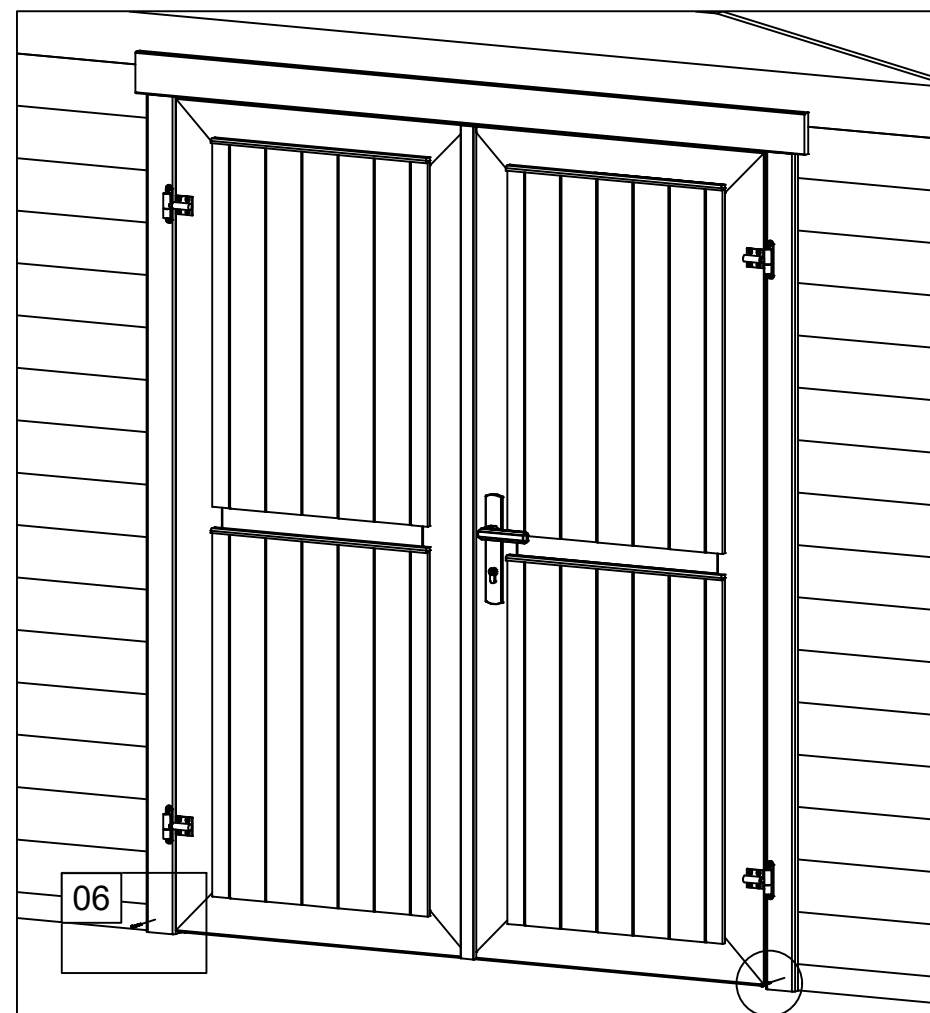

Glass size - Glasgröße - Taille de la vitre - Misura del vetro - Glas afmeting - Klaasi mõõt: 755x280 mm

Pos	27.11.2017	Piece list - Stückliste - Liste des pièces - Elementi - Stuklijst - Tükitabel 14.94x1850 TUL.2.050.IVP.MX28 TA+28	1/2	Q	P (mm)	L (mm)
						
						 1418x1792 mm
1	Upper door jamb - Türrahmen oben - Cadre de porte supérieur - Telaio superiore della porta - Bovendorpel - Ukse ülemine leng		1	66x100	1628	
2	Left door jamb - Türrahmen links - Cadre de porte gauche - Telaio montante sinistro della porta - Linkerstijl deurframe - Ukse vasak leng		1	66x80	1850	
3	Right door jamb - Türrahmen rechts - Cadre de porte droit - Telaio montante destro della porta - Rechterstijl deurframe - Ukse parem leng		1	66x80	1850	
4	Doorstep - Swelle - Barre de seuil - Soglia della porta - Deurdorpel - Lävepakk		1	18x18	1418	
5	Connection strip - Deckleiste - Baguette de battement - Profilo verticale della porta - Stulplijst - Kokkuvaltsiliist		1	13x32	1812	