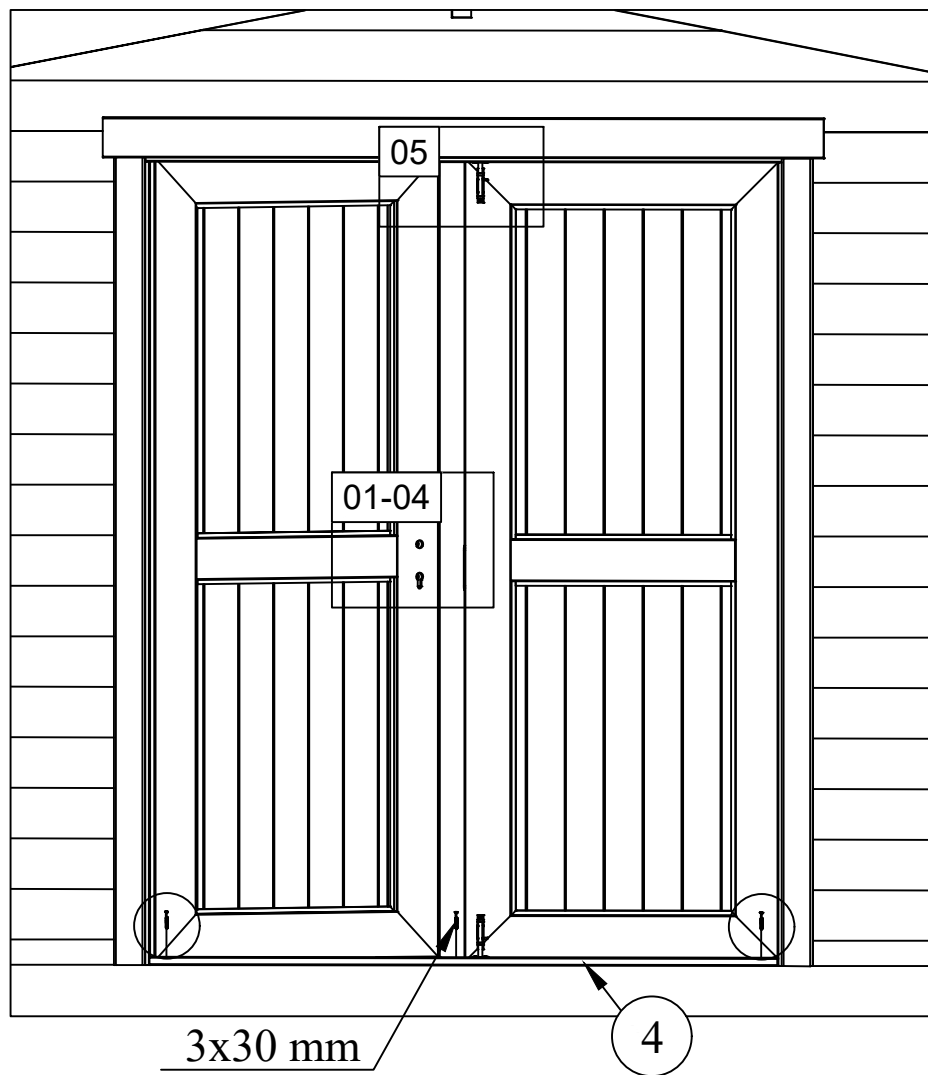

Glass size - Glasgröße - Taille de la vitre - Misura del vetro - Glas afmeting - Klaasi mõõt: 755x280 mm

Pos	27.11.2017	Piece list - Stückliste - Liste des pièces - Elementi - Stuklijst - Tükitabel 14.94x1850 TUL.2.050.IVP.MX28 TA+28	1/2	Q	P (mm)	L (mm)
						
						 1418x1792 mm
1	Upper door jamb - Türrahmen oben - Cadre de porte supérieur - Telaio superiore della porta - Bovendorpel - Ukse ülemine leng		1	66x100	1628	
2	Left door jamb - Türrahmen links - Cadre de porte gauche - Telaio montante sinistro della porta - Linkerstijl deurframe - Ukse vasak leng		1	66x80	1850	
3	Right door jamb - Türrahmen rechts - Cadre de porte droit - Telaio montante destro della porta - Rechterstijl deurframe - Ukse parem leng		1	66x80	1850	
4	Doorstep - Swelle - Barre de seuil - Soglia della porta - Deurdorpel - Lävepakk		1	18x18	1418	
5	Connection strip - Deckleiste - Baguette de battement - Profilo verticale della porta - Stulplijst - Kokkuvaltsiliist		1	13x32	1812	