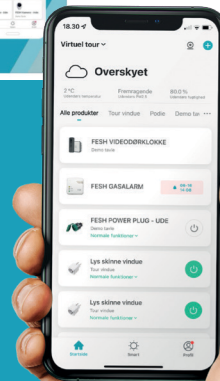

DØRKLOKKE HVID

VAREDATA

Art no.:	102050
Ean nr.:	5713691020503
Vægt:	263 gram
Størrelse:	150 x 80 x 110 mm
Mål (modtager):	80 x 80 x 35 mm
Mål (tryk):	85 x 35 x 30 mm
Farve:	Hvid
Garanti:	5 år
Strømforsyning (modtager):	230V plug-in
Strømforsyning (tryk):	Kinetic
Frekvens:	50/60 Hz
Standby forbrug:	0,3W
Rækkevide (modtager/tryk):	Op til 150m
Forbindelse:	Wi-Fi 2,4 GhZ
Funktionstemperatur:	-10 til +40 grader

Denne geniale FESH SMART Dørklokke giver dig besked på mobilen, når nogen ringer på døren... uanset hvor du befinder dig. Kobles blot på dit Wi-Fi og forbindes til FESH app'en. Udendørs tryk er batteriløst, strøm genereres ved tryk på knappen. Indendørs modtager (lydgiver) til stikkontakten giver dig 32 valgfri melodier i HQ kvalitet, 4 lydstyrker og kraftigt LED lys. Rækkevide op til 150 meter og mulighed for at udvide med op til 3 ekstra tryk fx til bagdør (art nr. 102055) og du kan tilmeld vælge forskellig lyd for hvert tryk.

FESH-app'en henter du gratis lige her >>>>>

HVAD ER FESH SMART HOME?

LIGHT

Energirigtige lyskilder til hele hjemmet

COMFORT

Gør hverdagen lettere for dig

SAFETY

Alarmer der gi'r dig optimal tryghed

Det danskudviklede FESH-koncept samler enkel styring af hjemmest lys, komfort og sikkerhed i én app. Det kræver kun opkobling til dit eget WiFi, så kan du styre dit hjem fra telefonen, uanset hvor du befinder dig. Fesh består af en lang række Smart-produkter og kan bl.a. stemmestyres via f.eks. Google, Alexa eller Siri. Fesh-appen accepterer desuden Zigbee produkter fra andre producenter samt andre produkter der benytter TUYA-software.