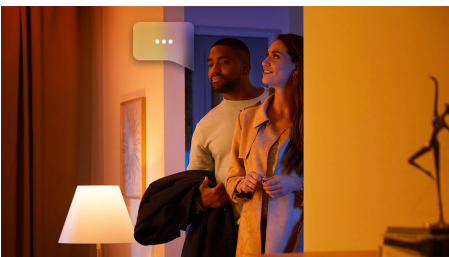

Styr lyskilderne med stemmen*

Philips Hue fungerer med Amazon Alexa og Google Assistant, når den parres med en kompatibel Google Nest eller Amazon Echo-enhed. Med enkle stemmekommandoer kan du betjene alle lyskilder i ét rum eller blot en enkelt lampe.