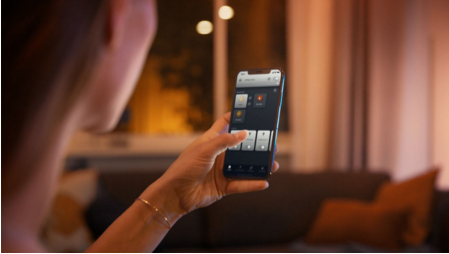

Enkel og intelligent belysning

Med Philips Hue White ambiance Milliskin i aluminium får du en indbygningsspot, der passer perfekt ind i omgivelserne og giver et varmt til køligt hvidt lys. Tilpas belysningen til formålet med de indbyggede belysningsløsninger Få ny energi, Koncentrer dig, Læs og Slap af, og få adgang til flere intelligente belysningsfunktioner med en Hue Bridge.

Enkel intelligent belysning

- Betjen op til 10 lyskilder med Bluetooth appen
- Styr lyskilderne med stemmen*
- Skab den rette stemning med varmt til køligt hvidt lys
- Få perfekte belysningsløsninger til dine daglige aktiviteter
- Få adgang til alle funktionerne til intelligent belysning med Hue Bridge

Vigtigste nyheder

Betjen op til 10 lyskilder med Bluetooth appen

Med Hue Bluetooth appen kan du betjene dine intelligente Hue lyskilder i ét enkelt rum i dit hjem. Tilføj op til 10 intelligente lyskilder, og betjen dem alle med et enkelt tryk på din smartphone.