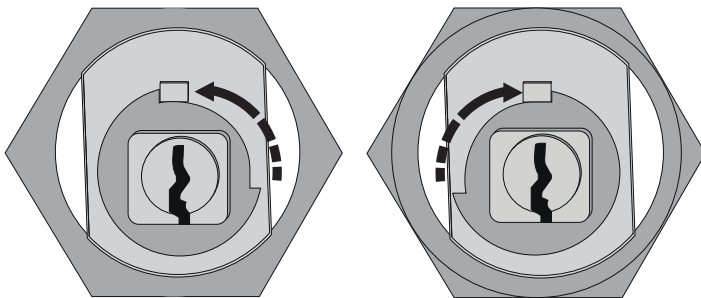

ABUS GDS postkassecylinder

- Borebeskyttelse
- Andre cylindre og hængelåse kan leveres enslukkende med denne cylinder
- OBS! Nøgle må ikke sidde i cylinder ved skift af kamstykke
- Indeholder universal kamstykke, der kan tilpasses individuelle behov
- Skivens placering bag kamstykket bestemmer hvilken vej kamstykket roterer.
Se illustration

Bemærk

Hærdede stifter besværliggør forsøg på opboring.

Til denne nøgle kan leveres enslukkende dør-og postkasse cylindre samt hængelåse.