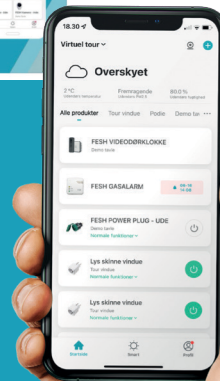

Ekstra dørtryk til fx bagdør til FESH SMART Dørklokken som giver dig besked på telefonen, når nogen ringer på døren. FESH SMART Trykket er batteriløst. Strøm genereres ved tryk på knappen. Kan også bruges som melde- og alarmknap sammen med dørklokken.

FESH-app'en henter du gratis lige her >>>>>

## HVAD ER FESH SMART HOME?

**LIGHT**

Energirigtige lyskilder til hele hjemmet

**COMFORT**

Gør hverdagen lettere for dig

**SAFETY**

Alarmer der gi'r dig optimal tryghed

Det danskudviklede FESH-koncept samler enkel styring af hjemmest lys, komfort og sikkerhed i én app. Det kræver kun opkobling til dit eget WiFi, så kan du styre dit hjem fra telefonen, uanset hvor du befinder dig. Fesh består af en lang række Smart-produkter og kan bl.a. stemmestyres via f.eks. Google, Alexa eller Siri. Fesh-appen accepterer desuden Zigbee produkter fra andre producenter samt andre produkter der benytter TUYA-software.