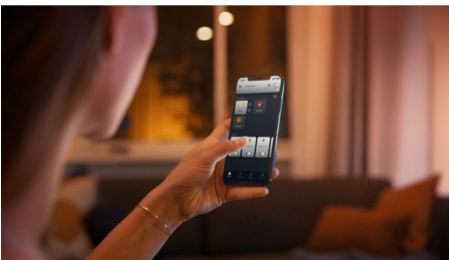

Enkel og intelligent belysning

Med Philips Hue White Ambiance Pillar med to spots i hvid får du et varmt til køligt hvidt lys i et hvilket som helst rum i hjemmet. Spotlampen kan nemt styres med det samme via Bluetooth eller ved hjælp af den medfølgende Hue Dimmer switch. Tilføj en Philips Hue Bridge, og få adgang til samtlige intelligente belysningsfunktioner.

Behagelig dæmpning

- Forbindes med en trådløs Hue Dimmer switch, som giver enkel trådløs styring

Enkel intelligent belysning

- Betjen op til 10 lyskilder med Bluetooth appen
- Styr lyskilderne med stemmen*
- Skab den rette stemning med varmt til køligt hvidt lys
- Få perfekte belysningsløsninger til dine daglige aktiviteter
- Få adgang til alle funktionerne til intelligent belysning med Hue Bridge

Vigtigste nyheder

Dæmpning uden installation

Få fuld kontrol over din Philips Hue belysning med den trådløse Hue Dimmer switch, som gør det muligt at tænde eller slukke for lyset, skifte mellem fire forskellige belysningsløsninger og dæmpe det til den ønskede lysstyrke. Den er nem og hurtig at montere: du skal bare forbinde kontakten med lampen eller pæren og placere kontakten, hvor du har lyst. Så nemt er det.

Betjen op til 10 lyskilder med Bluetooth appen

Med Hue Bluetooth appen kan du betjene dine intelligente Hue lyskilder i ét enkelt rum i dit hjem. Tilføj op til 10 intelligente lyskilder, og betjen dem alle med et enkelt tryk på din smartphone.