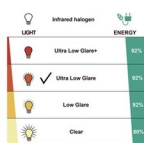

## HORTUS Terrassevarmer hængemodel 1000/2000 W GT

Lofthængt infrarød kortbølge terrassevarmer i futuristisk design – ideel til montering over bordet i den overdækkede terrasse eller i udestuen. Modellen har en flot finish i børstet aluminium. 92% af energien konverteres til varme og giver rigeligt varme til de personer, der sidder omkring bordet. 2 effekttrin 1000/2000W infrarød Golden Tube rør med en levetid på minimum 5000 timer. Når solen går ned kan du også tænde for de 2 LED pære via fjernbetjeningen.

### Specifikationer

- Model: 211-309
- Type: Hængemodel
- Dimensioner: L: 69 cm - B: 38 cm
- Materiale: Aluminium
- Rør: Lofthængt infrarød kortbølge terrassevarmer monteret med infrarød Golden Tube rør
- Effekttrin: 1000/2000W
- Strømkilde: 230V - 50Hz
- Kapslingsklasse IP 55
- Godkendelser: CE, LVD & EMC.
- Dækningsområde: 8-10 m<sup>2</sup>
- Opstartstid/fuld effekt: 1 sekund.
- Energiudnyttelse: ca. 92%
- Driftsomkostning/time: ca. 2,20 - 4,40 kr.
- CO<sub>2</sub> udledning/time: ca. 1 kg
- Funktionstid ca. 7000 timer
- Anvendelse: Indendørs og udendørs