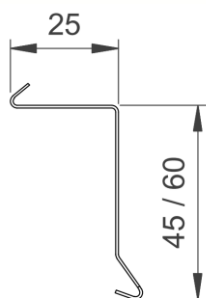

WIN LØSKANT

PRODUKTBESKRIVELSE

ANVENDELSE:

Anvendes hvor tage støder ind til muren, skorsten eller lign.

MATERIALE:

Blank: Aluminium EN AW-1050

Prælakeret: Aluminium EN AW-3105

Blank: Zink 12

VARENUMRE

Varenummer	DB-nr.	Type	Mål i mm	Materiale tykkelse i mm	Farve
11-45	5192144	Løskant	45x25	0,6 alu	Blank
11-45S	1682649	Løskant	45x25	0,6 alu	Sort Ral 9005/30
11-45Z	1744932	Løskant	45x25	0,65 zink	Blank
11-60	5192145	Løskant	60x25	0,6 alu	Blank
11-60S	1682652	Løskant	60x25	0,6 alu	Sort Ral 9005/30
11-60Z	5238307	Løskant	60x25	0,65 zink	Blank

TEKNISK INFORMATION

Løskant type 11-45 og 11-60 - Standard

Alle mål er i mm.

Profil længde er 1000 mm.

Klinket 25 mm for overlæg.

SPECIALPROFILER

Profiler kan bl.a. leveres i følgende materialer:

- Aluminium
- Prælakeret aluminium
- Zink
- Forpatineret zink (Quartz)
- Kobber
- For pulverlakerede profiler eller andre materialer – kontakt JUAL

Profiler kan varieres i dimensionerne: A og B, samt længden.