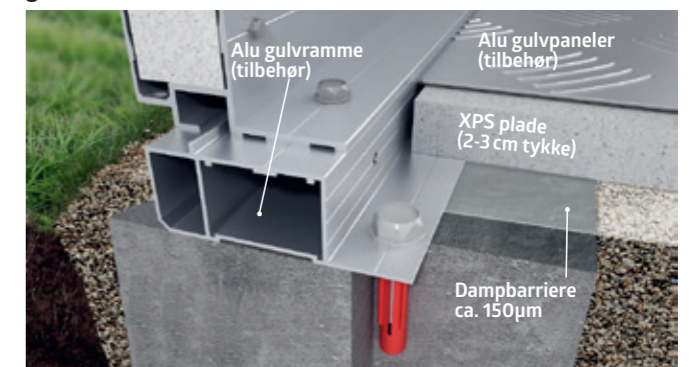

a) Stribefundament: Disse striber af beton, som følger væggene, gør stormsikring at dit CasaNova® mulig med alu gulvrammen.