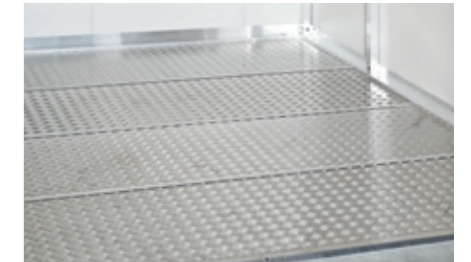

Reolsystem

Vægskinnerne er monteret direkte på aluminiums tagkonstruktionen. Hylterne (Dybde: 24,5 eller 43 cm) kan hænges i valgfri højde.

Klapbord

Det giver en hurtig og stabil arbejdsplads. Mål: 96 x 57,5 cm (D X B). Det pladsbesparende klapbord monteres på 2 vægskinner.

Alu gulvpaneler

Hurtig og nem at installere, høj kvalitet og meget stabilt. Kvalitetsplader i riflet aluminium består af 1-5 plader alt efter den valgte størrelse inkl. tilslutningsprofil. Montage af aluminium gulvpaneler forudsætter, at der er udlagt aluminium gulvramme.