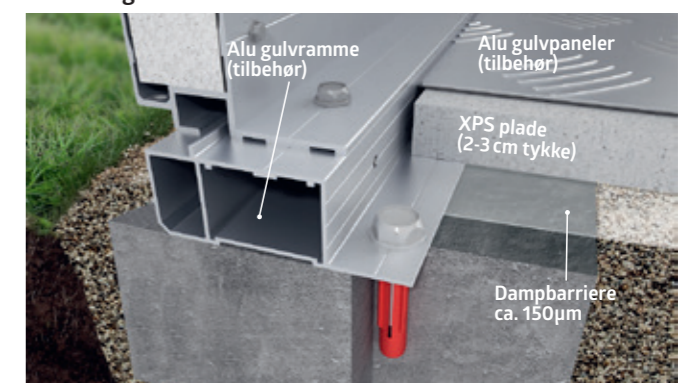

b) Punktstøbt fundament: Noget mere kompliceret, men mulig. Montering er den samme som ved stribefundamentet.