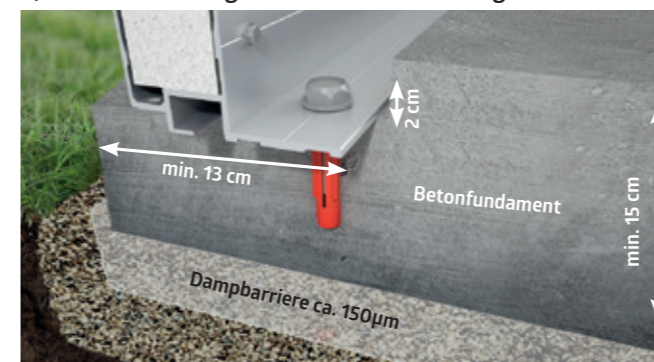

b) Trin fundament - gulvramme ikke nødvendig