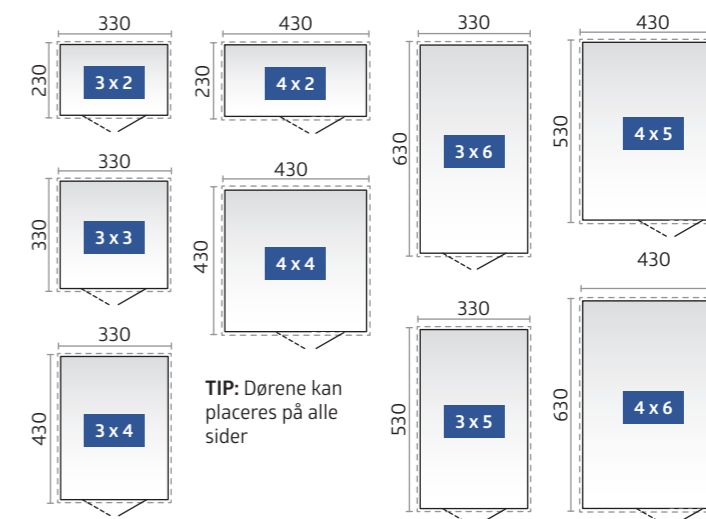

Størrelser (i cm, ydre mål inkl. tagudhæng)

Døråbning: Standard dør (Dørbeslag højre): 90 x 198 cm (B x H)
Dobbelt dør: 187 x 198 cm (B x H)
Stiblet linje viser tagudhæng.

Individuelt konfigurerbar

CasaNova® er et blikfang på alle placeringer. Dens glatte overflader, afrundede samlinger, næsten usynlige skruer og brede tilbehørsprogram, skaber sammen det uforlignelige og elegante udseende. Med et udvalg af ni størrelser og to forskellige farver er det en ideel og attraktiv løsning til enhver have.