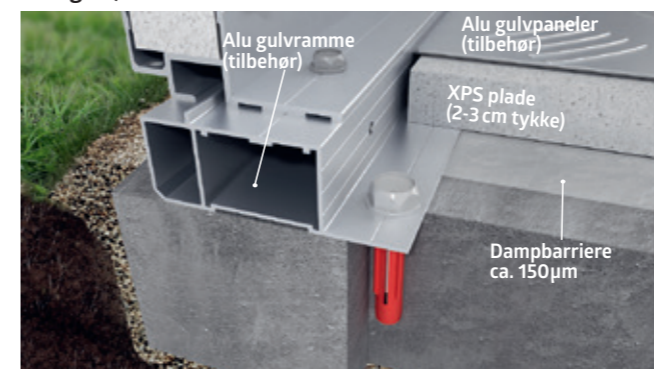

Tilbehør	Alu gulvramme	Alu gulvpaneler	Acrylglas ovenlys dobbelt
Til størrelse	EAN kode	EAN kode	EAN kode
3 x 2	9003414 50010 5	9003414 50030 3	9003414 50021 1
3 x 3	9003414 50011 2	9003414 50031 0	9003414 50022 8
3 x 4	9003414 50012 9	9003414 50032 7	9003414 50023 5
3 x 5	9003414 50013 6	9003414 50033 4	9003414 50024 2
3 x 6	9003414 50014 3	9003414 50034 1	9003414 50025 9
4 x 2	9003414 50015 0	9003414 50035 8	9003414 50026 6
4 x 4	9003414 50016 7	9003414 50036 5	9003414 50027 3
4 x 5	9003414 50017 4	9003414 50037 2	9003414 50028 0
4 x 6	9003414 50018 1	9003414 50038 9	9003414 50029 7

*Standarddør + 1 vægpanel fratrukket prisen

Har du tænkt på fundamentet?

Mere information:
biohort.com/
foundation

Et fundament skal tænkes igennem og bygges ordenligt. En fagmand bør gerne beslutte den rigtige fundamentstype, med dybde, bredde og positionen for forstærkninger nødvendig i den benyttede jordbund. Et fundament fastgør CasaNova® solidt, mod både storm, bevægelse og vandindtrængning.

1) Betonfundament

Den mest holdbare og benyttede version er et betonfundament, hvilket er nødvendigt til mere bløde underlag. Denne overflade gør monteringen nem og ukompliceret. På sådan et kan du montere CasaNova® stormsikkert. Skruer og kunststof dyvler følger med som standardudstyr. Betonfundamentet bør kun være ca. 2 cm større på alle sider end selve annekset.

a) Betonfundament - gulvramme nødvendig (sauna modul med flise gulv)