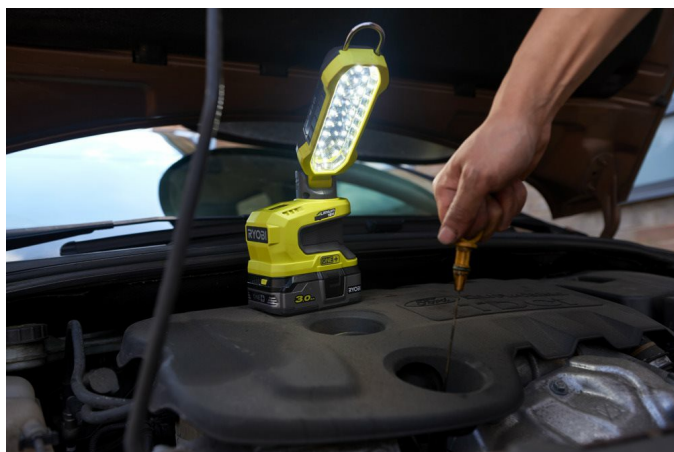

# 18V Foldbar Arbejdslampe

# RYOBI

**18V ONE+**

**3**  
ÅRS  
GARANTI

- Kompakt og super alsidig foldbar arbejdslampe. Ideel til generelle gør-det-selv projekter, opgaver på bilen og som inspektionsbelysning
- 18 højeffektive LED'er med op til 900 lumen - oplyser arbejdsområdet op til 6 meter
- Arbejdslampen kan både foldes, hænges eller placeres på jorden, hvilket giver dig mulighed for at arbejde frit med begge hænder
- Kan drejes/vinkles om to akser så du kan styre lyset præcis, hvor du har brug for det
- 3 lysstyrker så du kan tilpasse lysstyrken til opgaven
- CCT (Correlated Colour Temperature) på 5.700K (Kelvin) betyder, at lyset udsender et klart hvidt lys i lighed med dagslys

Spænding	18 V
Pære	LED
Maks. lumen	900
Antal lysstyrker	3
Vægt inkl. batteri (EPTA) (kg)	0.9 (RB1820C)
Varenummer	5133004424
Antal batterier	0
EAN-kode	4892210176165
Kapacitet (Ah)	-
Leveres i	Over 75% genanvendt pap
Lighting beam angle	Vidvinkel
Lighting features	Vinkelbar
Lighting interaction	Hængende
Oplader inkluderet	Nej
Spænding	18 V
Spænding (V)	18
Vægt [uden batteri] [kg]	0.5
Vægt inkl. batteri (EPTA) (kg)	0.9 (RB1820C)
Vibrationsniveau - fejlmarginale (m/s <sup>2</sup> )	-
Vibrationsniveau (m/s <sup>2</sup> )	-