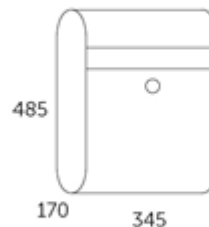

**Allux 6000 postkasse** måler: H:486xB:345xD:170mm

**Beskrivelse:**

Varenr.:

Farve: Sort – F47464

Farve: Galvaniseret stål. – F47461

Farve: Sort m. rustfri indkast – F47466

Materiale: Pulverlakeret galvaniseret stål.

Vægt: 4,4 kg.

Fjederbelastet indkast.

Monteret med cylinderlås.

**Allux 6000 kan monteres på alle Allux Postkassestandere.**

**Brev/pakke-indkast:**

Højde: 33 mm.

Bredde: 320 mm.

- **Rustgaranti**, der ydes 12 års garanti mod rustgennemtæring.
- **Produceret i EU**