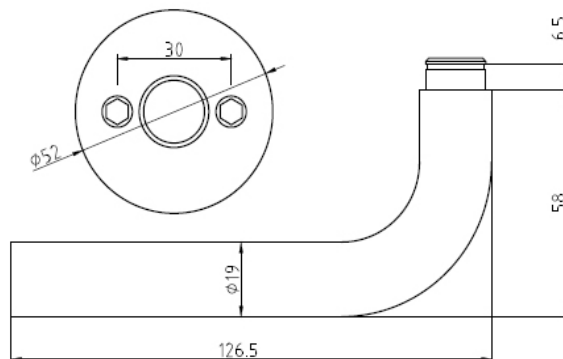

PRODUKTINFORMATION

Produktnavn: NOR Dørgreb L-Form ϕ 19 mm
med 2 mm massiv rosetter

Varenr.: 10057
EAN nr. 5704314100573
DB nr.: 1991512

Foto:

Tegning:

Produktinformation:

Materiale: AISI 304 stål
Overflade finish: Anodiseret mat sort
Grebets radius ved dør: ϕ 19 mm
Højde: Bredde: Dybde:
52 mm 126,5 mm 58 mm

Garanti: Vi har 2 års reklamationsret

Reservedele / tilbehør

Mest benyttede:
11094 2 mm roset NOIR, CC 38 mm
11020 2 mm nøgleskilte NOIR, CC 30 mm

Montering:

Se vejledning pakket med produktet eller se monteringsvideo på vores hjemmeside www.jasaco.dk

Produktspecifikation:

NOIR dørgreb, L-form med 2 mm fastmonteret rosetter. NOIR serien har en anodiseret mat sort, som passer ind i den moderne indretning. Dørgrebet kan bruge både til ind- og udvendige døre. Leveres i blister inkl. 8x8 mm dørgrebspind.