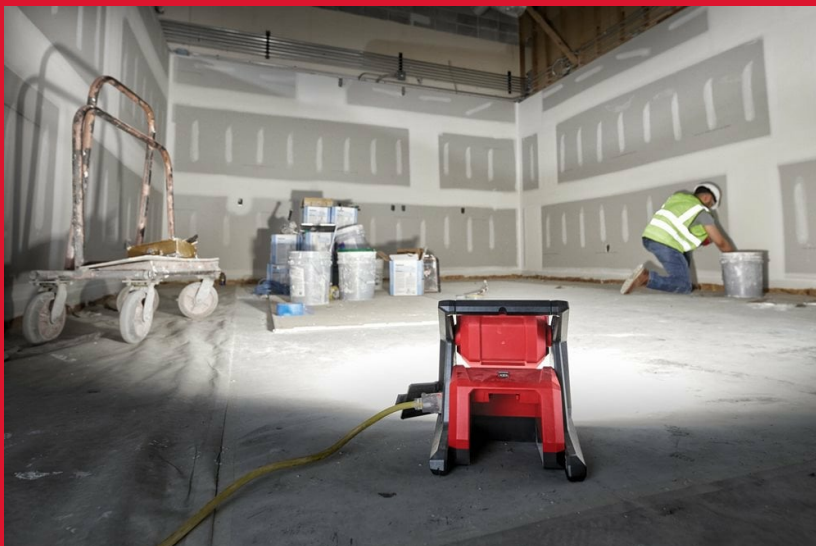

M18 HOAL-O

M18™ HØJTYDENDE OMRÅDELAMPE

- TRUEVIEW™ arbejdslys på op til 4000 Lumen
- Op til 12 timers driftstid på et M18™ REDLITHIUM™ 5,0 Ah batteri
- 120° roterbart lyshoved og integreret hul til ophæng horizontalt eller vertikalt
- Hårdført og slagfast design beskytter lampen mod forholdene på byggepladsen
- AC/DC: Drives af enten et M18™ batteri eller ledning
- Bæregreb for let transport
- Indikatorlys ved lavt batteriniveau
- Flexibelt batterisystem: passer med alle MILWAUKEE® M18™ batterier