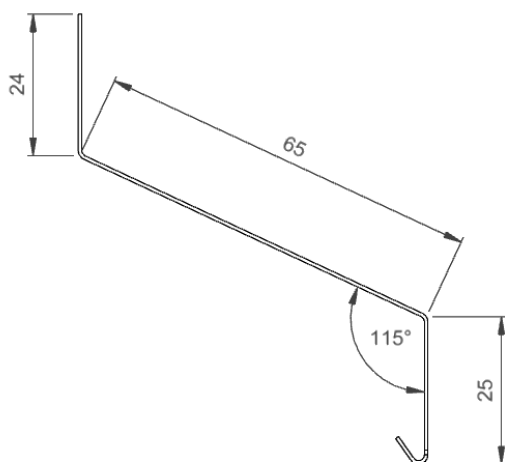

WIN SÅLBÆNK

PRODUKTBEKRIVELSE

ANVENDELSE:

Anvendes f.eks. under vinduer for afdækning af såvel murværk som træ.

MATERIALE:

Blank: Aluminium EN AW-1050

Prælakeret: Aluminium EN AW-3105

VARENUMRE

Varenummer	DB-nr.	Type	Mål i mm	Materiale tykkelse i mm	Farve
19A	5236562	Sålbænk	65	0,6 alu	Blank
19B	5236563	Sålbænk	90	0,6 alu	Blank
19AS	1682630	Sålbænk	65	0,6 alu	Sort Ral 9005/30
19BS	1682631	Sålbænk	90	0,6 alu	Sort Ral 9005/30

TEKNISK INFORMATION

Sålbænk A type - standard

Sålbænk B type - standard

Alle mål er i mm.

Profil længde er 1000 mm.

SPECIALPROFILER

Profiler kan bl.a. leveres i følgende materialer:

- Aluminium
- Prælakeret aluminium
- Zink
- Forpatineret zink (Quartz)
- Kobber
- For pulverlakerede profiler eller andre materialer – kontakt JUAL

Profiler kan varieres i dimensionerne: A, B, C og V° , samt længden.