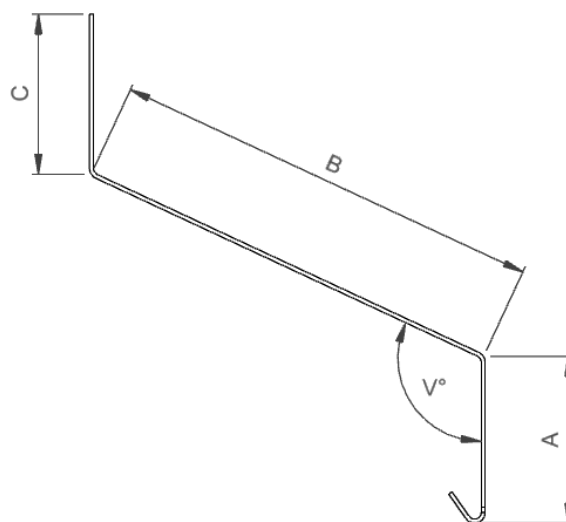

TEKNISK INFORMATION

Sålbænk A type - standard

Sålbænk B type - standard

Alle mål er i mm.

Profil længde er 1000 mm.

SPECIALPROFILER

Profiler kan bl.a. leveres i følgende materialer:

- Aluminium
- Prælakeret aluminium
- Zink
- Forpatineret zink (Quartz)
- Kobber
- For pulverlakerede profiler eller andre materialer – kontakt JUAL

Profiler kan varieres i dimensionerne: A, B, C og V° , samt længden.