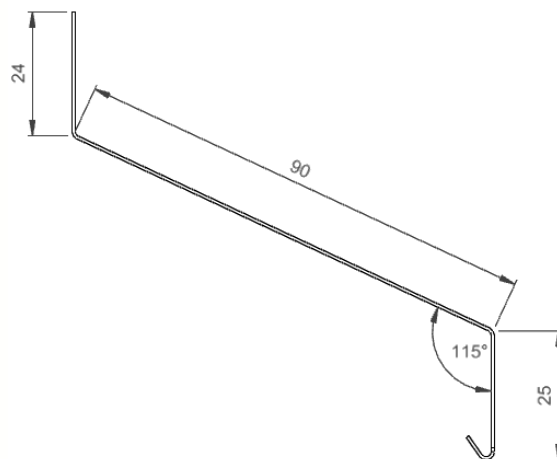

WIN SÅLBÆNK

PRODUKTBEKRIVELSE

ANVENDELSE:

Anvendes f.eks. under vinduer for afdækning af såvel murværk som træ.

MATERIALE:

Blank: Aluminium EN AW-1050

Prælakeret: Aluminium EN AW-3105

VARENUMRE

Varenummer	DB-nr.	Type	Mål i mm	Materiale tykkelse i mm	Farve
19A	5236562	Sålbænk	65	0,6 alu	Blank
19B	5236563	Sålbænk	90	0,6 alu	Blank
19AS	1682630	Sålbænk	65	0,6 alu	Sort Ral 9005/30
19BS	1682631	Sålbænk	90	0,6 alu	Sort Ral 9005/30

TEKNISK INFORMATION

Sålbænk A type - standard

Sålbænk B type - standard

Alle mål er i mm.

Profil længde er 1000 mm.

SPECIALPROFILER

Profiler kan bl.a. leveres i følgende materialer:

- Aluminium
- Prælakeret aluminium
- Zink
- Forpatineret zink (Quartz)
- Kobber
- For pulverlakerede profiler eller andre materialer – kontakt JUAL

Profiler kan varieres i dimensionerne: A, B, C og V° , samt længden.