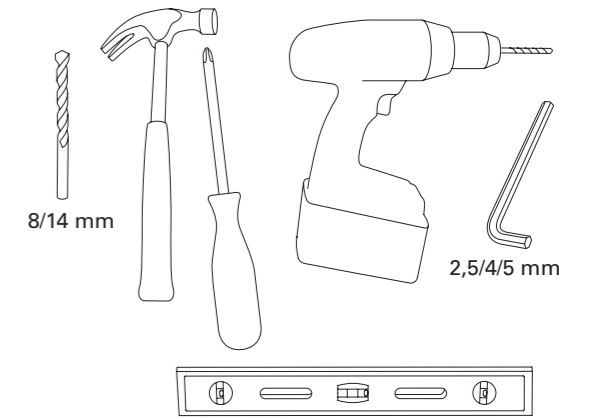

**VÆRKTØJ, DU SKAL BRUGE
TOOLS REQUIRED**