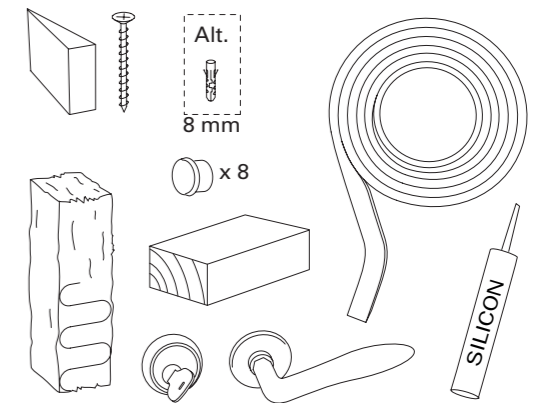

**TILBEHØR, DER IKKE MEDFØLGER
ACCESSORIES NOT INCLUDED**