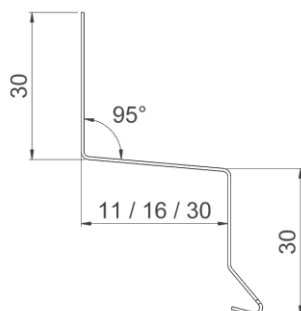

WIN PLADESAMLER / Z-PROFIL

PRODUKTBESKRIVELSE

ANVENDELSE:

Anvendes i vandrette samlinger f.eks. mellem mur og træbeklædning.

MATERIALE:

Blank: Aluminium EN AW-1050

Prælakeret: Aluminium EN AW-3105

Zink

VARENUMRE

Varenummer	DB-nr.	Type	Længde i mm	Dybde i mm	Materiale tykkelse i mm	Farve
8-11	5192140	Pladesamler/Z-profil	1000	11	0,6 alu	Blank
8-16	5192142	Pladesamler/Z-profil		16	0,6 alu	Blank
8-30	5192143	Pladesamler/Z-profil		30	0,6 alu	Blank
8-11S	1682636	Pladesamler/Z-profil		11	0,6 alu	Sort Ral 9005/30
8-16S	1682638	Pladesamler/Z-profil		16	0,6 alu	Sort Ral 9005/30
8-30S	1682639	Pladesamler/Z-profil		30	0,6 alu	Sort Ral 9005/30
8-30Z	1815902	Pladesamler/Z-profil		30	Zink	Zink

TEKNISK INFORMATION

Pladesamler/Z-profil - standard

Alle mål er i mm.

Profil længde er 1000 mm.

Klinket 25 mm for overlæg.

SPECIALPROFILER

Profiler kan bl.a. leveres i følgende materialer:

- Aluminium
- Prælakeret aluminium
- Zink
- Forpatineret zink (Quartz)
- Kobber
- For pulverlakerede profiler eller andre materialer – kontakt JUAL

Profiler kan varieres i dimensionerne: A, B, C og V° , samt længden.