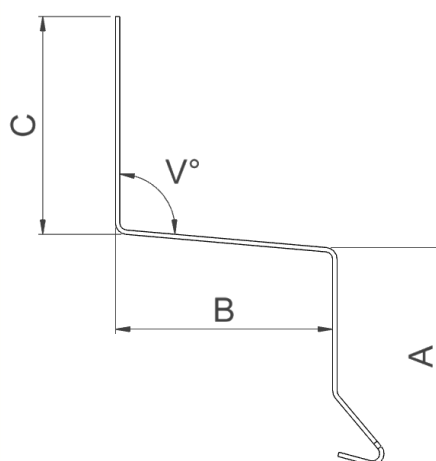

VARENUMRE

Varenummer	DB-nr.	Type	Længde i mm	Dybde i mm	Materiale tykkelse i mm	Farve
8-11	5192140	Pladesamler/Z-profil	1000	11	0,6 alu	Blank
8-16	5192142	Pladesamler/Z-profil		16	0,6 alu	Blank
8-30	5192143	Pladesamler/Z-profil		30	0,6 alu	Blank
8-11S	1682636	Pladesamler/Z-profil		11	0,6 alu	Sort Ral 9005/30
8-16S	1682638	Pladesamler/Z-profil		16	0,6 alu	Sort Ral 9005/30
8-30S	1682639	Pladesamler/Z-profil		30	0,6 alu	Sort Ral 9005/30
8-30Z	1815902	Pladesamler/Z-profil		30	Zink	Zink

TEKNISK INFORMATION

Pladesamler/Z-profil - standard

Alle mål er i mm.

Profil længde er 1000 mm.

Klinket 25 mm for overlæg.

SPECIALPROFILER

Profiler kan bl.a. leveres i følgende materialer:

- Aluminium
- Prælakeret aluminium
- Zink
- Forpatineret zink (Quartz)
- Kobber
- For pulverlakerede profiler eller andre materialer – kontakt JUAL

Profiler kan varieres i dimensionerne: A, B, C og V° , samt længden.