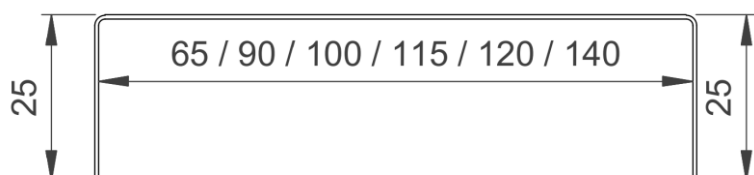

WIN LIMTRÆSPROFIL

PRODUKTBESKRIVELSE

ANVENDELSE:

U-profil til afdækning og beskyttelse af blotlagte limtræsbjælker.

MATERIALE:

Blank: Aluminium EN AW-1050

Prælakeret: Aluminium EN AW-3105

VARENUMRE

Varenummer	DB-nr.	Type	Bredde i mm	Materiale tykkelse i mm	Farve
21A	5236568	Limtræprofil	65	0,6 alu	Blank
21B	5236569	Limtræprofil	90	0,6 alu	Blank
21C	5236570	Limtræprofil	100	0,6 alu	Blank
21D	5236571	Limtræprofil	115	0,6 alu	Blank
21F	1638949	Limtræprofil	120	0,6 alu	Blank
21E	5236572	Limtræprofil	140	0,6 alu	Blank
21AS	1682661	Limtræprofil	65	0,6 alu	Sort Ral 9005/30
21BS	1682663	Limtræprofil	90	0,6 alu	Sort Ral 9005/30
21CS	1682668	Limtræprofil	100	0,6 alu	Sort Ral 9005/30

21DS	1682670	Limtræsprofil	115	0,6 alu	Sort Ral 9005/30
21FS	1682677	Limtræsprofil	120	0,6 alu	Sort Ral 9005/30
21ES	1682675	Limtræsprofil	140	0,6 alu	Sort Ral 9005/30

TEKNISK INFORMATION

Limtræsprofil type 21 - Standard

Profiler kan varieres i dimensionerne: A og B, samt længden.