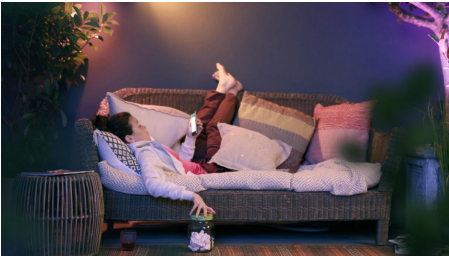

Varmt til køligt hvidt lys

Forlæng dine aftener med Philips Hue-udendørsbelysning. Få den rigtige stemning på terrassen, balkonen eller verandaen, og slap af. Fra sommersolens varme hvide lys til vinterens iskolde dagslys: Du kan få alle nuancer af hvidt lys, så det passer til dit humør året rundt.