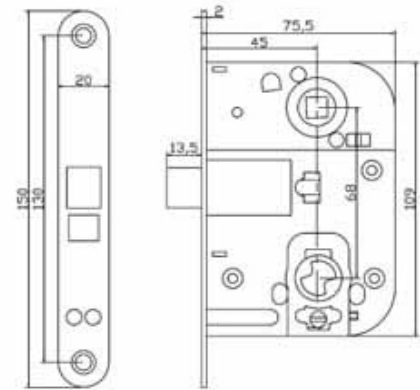

# PRODUKTINFORMATION

**Produktnavn:** Låsekasse t. mellemdør

**Varenr.:**

**13003**

**EAN nr.**

5704314130037

**DB nr.:**

5298869

## Produktinformation:

**Materiale:** Krom  
**Overflade finish:** Børstet

<b>Højde:</b>	<b>Dybde</b>	<b>Rigle fremspring:</b>	<b>Vendbar:</b>
150 mm	75,5 mm	13,5 mm	Ja

**Garanti:** Vi har 2 års reklamationsret

## Produktspecifikation:

2016 låsekasse, krom. Rigle 13,5 mm fremspring. Vendbar falle. Rund stolpe. Dornmål 45 mm. Til indvendige døre med cylinder.

**Slutblik og skruer medfølger. Støp i rustfri look**

## Pakkestørrelse:

1 stk. i pose, 25 poser per kasse