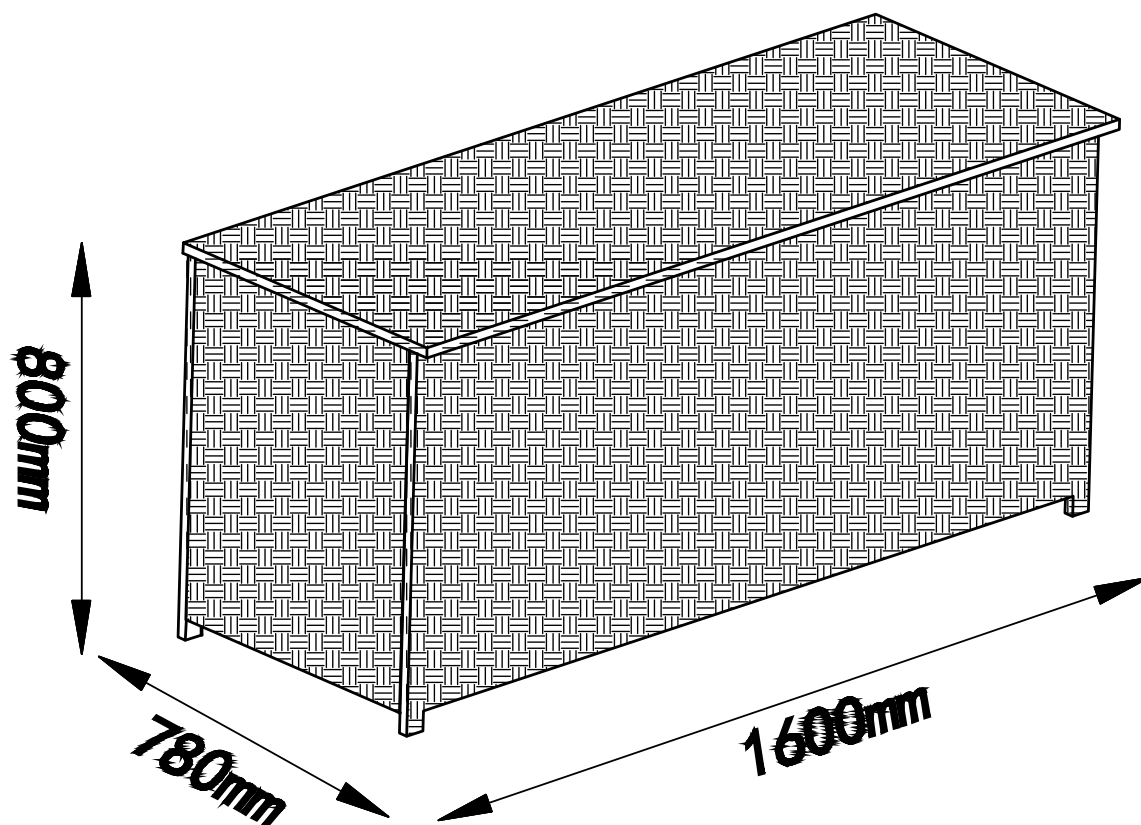

Alicante hyndeboks TUN1814531

outrium
en hverdag udenfor

1600X780X800MM

①

②

A*1

B*1

C*1