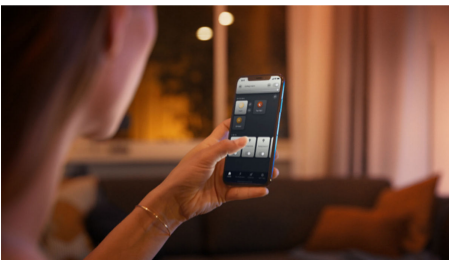

Behagelig dæmpning

- Forbindes med en trådløs Hue Dimmer switch, som giver enkel trådløs styring

Enkel intelligent belysning

- Betjen op til 10 lyskilder med Bluetooth appen
- Styr lyskilderne med stemmen*
- Skab den rette stemning med varmt til køligt hvidt lys
- Få perfekte belysningsløsninger til dine daglige aktiviteter
- Få adgang til alle funktionerne til intelligent belysning med Hue Bridge

Vigtigste nyheder

Dæmpning uden installation

Få fuld kontrol over din Philips Hue belysning med den trådløse Hue Dimmer switch, som gør det muligt at tænde eller slukke for lyset, skifte mellem fire forskellige belysningsløsninger og dæmpe det til den ønskede lysstyrke. Den er nem og hurtig at montere: du skal bare forbinde kontakten med lampen eller pæren og placere kontakten, hvor du har lyst. Så nemt er det.

Betjen op til 10 lyskilder med Bluetooth appen

Med Hue Bluetooth appen kan du betjene dine intelligente Hue lyskilder i ét enkelt rum i dit hjem. Tilføj op til 10 intelligente lyskilder, og betjen dem alle med et enkelt tryk på din smartphone.