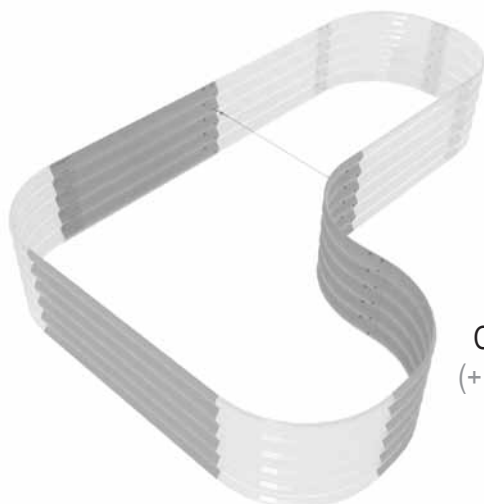

NO Montasjeveiledning

HU Szerelési útmutató

UK Інструкція по монтажу

BASIC 401

EXTENSION 401
(+ BASIC 401)

CURVE 401
(+ BASIC 401)

ROUND 401

Vitavía
- makes living grow

CURVE 401 (+ BASIC 401)

ROUND 401

VM0030sb-R

2

7mm
8mm

7mm
8mm

T25

VM0030sb-R

Item No.	Part	Sect. Ref.	Size mm	Quantity 401			
				Basic	Ext.	Curve	Round
3201		- (2)	Ø4.8 x 6	75x	25x	50x	50x
3202		2	M5	-	2x	2x	-
3203		2	M5	-	2x	2x	-
3204		2	M3	-	2x	2x	-
3205		1 2	1000	-	1x	1x	-
3222		1 2	900 x 401	2x	2x	2x	-

Item No.	Part	Sect. Ref.	Size mm	Quantity 401			
				Basic	Ext.	Curve	Round
3227		1 2	459 x 401	4x	-	1x	4x
3232		1 2	459 X 401	-	-	1x	-
3324		2	M5 x 7	75x	25x	50x	50x
3325		2	Ø9.5/5.5	150x	50x	100x	100x
3326		2	M5	75x	25x	50x	50x
7395		2	Ø12/6.5	-	2x	2x	-