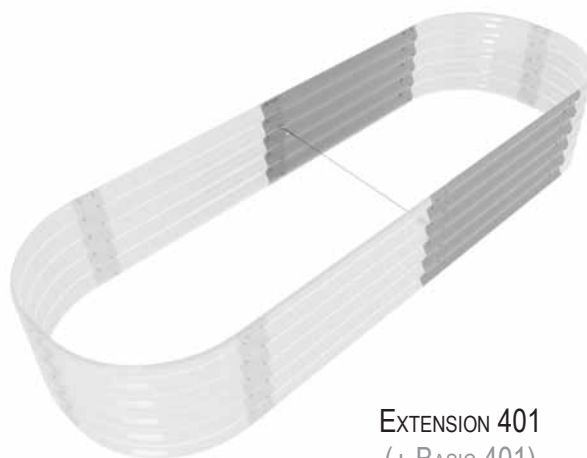

NO Montasjeveiledning

HU Szerelési útmutató

UK Інструкція по монтажу

BASIC 401

EXTENSION 401
(+ BASIC 401)

CURVE 401
(+ BASIC 401)

ROUND 401

Vitavía
- makes living grow

Item No.	Part	Sect. Ref.	Size mm	Quantity 401			
				Basic	Ext.	Curve	Round
3201		- (2)	Ø4.8 x 6	75x	25x	50x	50x
3202		2	M5	-	2x	2x	-
3203		2	M5	-	2x	2x	-
3204		2	M3	-	2x	2x	-
3205		1 2	1000	-	1x	1x	-
3222		1 2	900 x 401	2x	2x	2x	-

Item No.	Part	Sect. Ref.	Size mm	Quantity 401			
				Basic	Ext.	Curve	Round
3227		1 2	459 x 401	4x	-	1x	4x
3232		1 2	459 X 401	-	-	1x	-
3324		2	M5 x 7	75x	25x	50x	50x
3325		2	Ø9.5/5.5	150x	50x	100x	100x
3326		2	M5	75x	25x	50x	50x
7395		2	Ø12/6.5	-	2x	2x	-