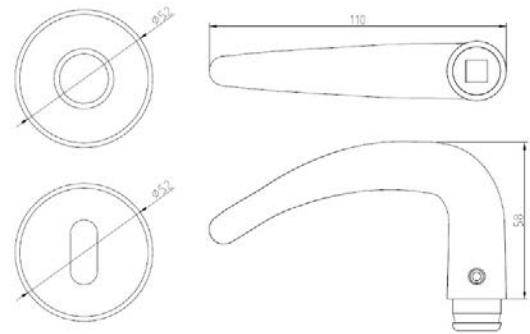

PRODUKTINFORMATION

Produktnavn: Dørgreb Coupe, hvid plast

Varenr.:

10088

EAN nr.

5704314100887

DB nr.:

1287790

Foto:

Tegning:

Produktinformation:

Materiale: Plast
Overflade finish:
Grebets radius ved dør: $\varnothing 19$ mm
Højde: 52 mm
Bredde: 110 mm
Dybde: 55 mm

Garanti: Vi har 2 års reklamationsret

Produktspecifikation:

19 mm Coupe i hvid plast med rosetter. Inkl. nøgleskilt. Leveres i plastpose inkl. 8x8 mm dørgrebspind.

Reservedele / tilbehør

Mest benyttede:

10083

10087

10089

Relaterede produkter:

Dørgreb Coupe, grå plast med rosetter

Dørgreb Coupe, sort plast med rosetter

Dørgreb U-form, grå plast med rosetter

Montering:

Se vejledning pakket med produktet eller se monteringsvideo på vores hjemmeside www.jasaco.dk

Pakkestørrelse:

1 sæt i pose, 12 poser per kasse