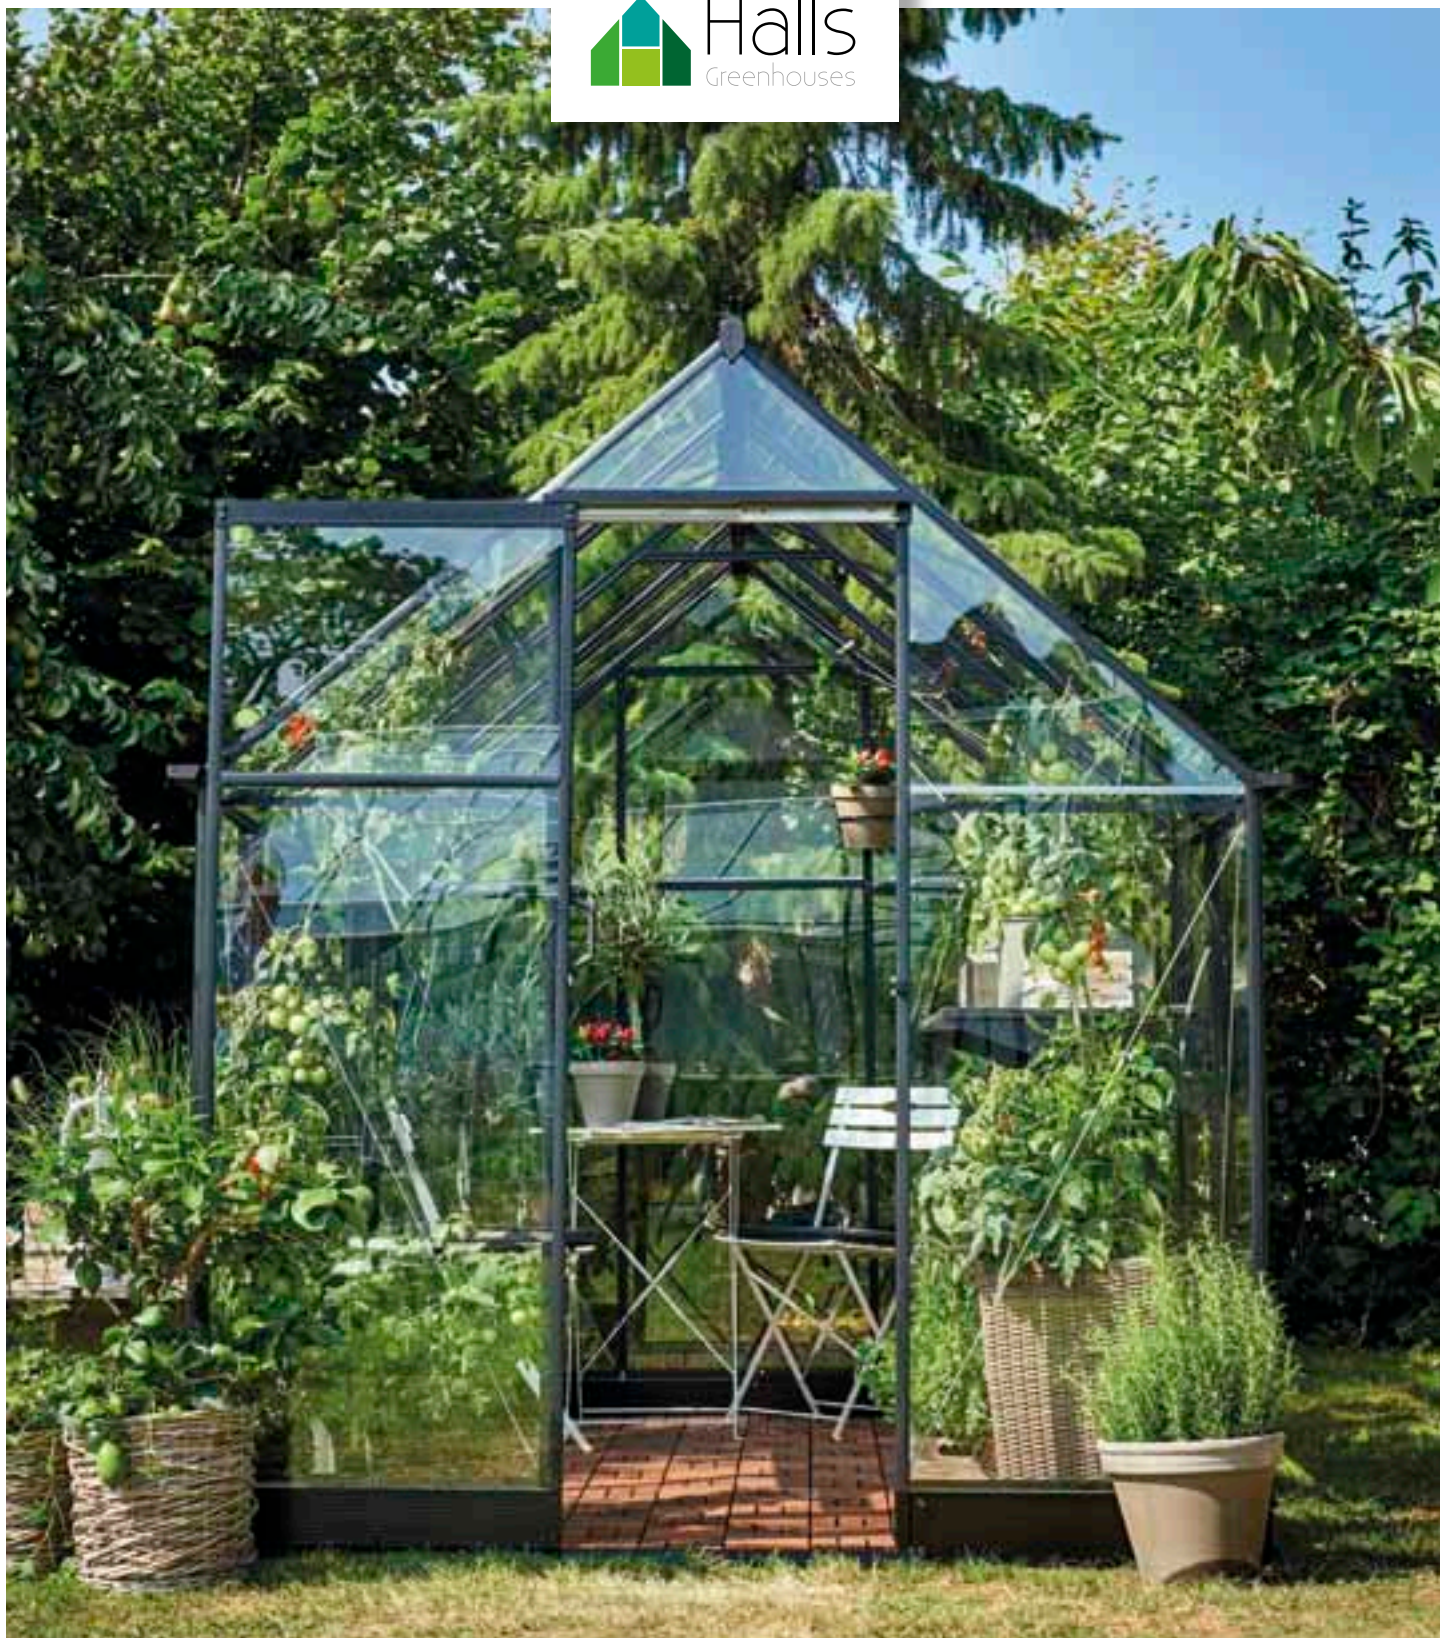

JULIANA DRIVHUSE A/S

Sivlandvænget 29 · 5260 Odense S · Denmark

Tel: +45 66 11 18 11 · mail@juliana.com

www.hallsgreenhouses.com