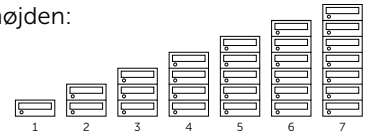

Model Farver / materialer Art.nr. Tun nr. EAN kode ekskl. moms inkl. moms

Allux LC4 - uden lås

Ny Allux systempostkasse seriefremstillet i galvaniseret pulverlakeret stål med sidehængt låge.
Til vægophæng, indmuring eller på stander.
Mål: HxBxD: 162 x 400 x 310 mm.
Brevindkast 35 x 332 mm.

Leveres i færdige moduler fra 1-7 i højden: