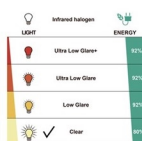

## HORTUS Terrassevarmer bordmodel 900/1200/2100 W, HA

Har man ikke mulighed for eller ønske om at placere en hængemodel over bordet er bordmodellen et godt valg. Bordmodellen vil ved placering midt på bordet fordele varmen jævnt til alle personer omkring bordet. Denne model har 3 effektrin 900W, 1200W eller 2100W, som styres ved at tænde/slukke for hhv. det ene, det andet eller begge rør samtidig. Fordelen ved bordmodellen er også, at den kan transporteres, hvilket giver mulighed for at anvende den både hjemme som ude – blot der er 230V i nærheden. Denne terrassevarmer er forsynet med kort- og mellembølge infrarød halogenrør, der fungerer ved at opvarme de flader som strålerne rammer. Dermed får du en super effektiv opvarmning, da der ikke spildes energi på at opvarme luften. Dette er optimalt for både miljøet og pengepungen, da udledningen af CO2 og omkostningerne ved drift er betydeligt lavere, end de er ved en traditionel gasvarmer. Effektiv og miljøvenlig opvarmning

### Specifikationer:

80 x Ø50 cm

900/1200/2100

Watt

Sølv

Aluminium

- Type: Bordmodel
- Dimensioner: H: 80 cm - Ø: 50 cm
- Materiale: Aluminium og rustfrit stål
- Rør: Infrarød halogen mellem/kortbølge
- Effektrin: 900/1200/2100W
- Strømkilde: 230V - 50Hz inkl. ledning på 180 cm
- Kapslingsklasse IP 44
- Dækningsområde: 6-8 m<sup>2</sup> - 8-10 personer
- Opstarttid/fuld effekt 5 sekunder
- Energiudnyttelse: ca. 80%
- Driftsomkostning/time: ca. 1,90 - 4,35 kr.
- CO2 udledning/time: ca. 1 kg
- Funktionstid ca. 5000 timer
- Anvendelse: Indendørs og udendørs