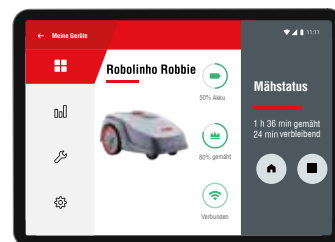

OFF PITCH PARKING

Smart Gardening

VORES SMARTE ROBOTPLÆNEKLIPPERE

Med AL-KO inTOUCH Smart Garden app og vores Smart Cloud forbinder du din Robolinho® og andre smarte havemaskiner til intelligente totalløsninger, der gør havearbejdet legende let. Det er ganske nemt at optimere forløb, automatisere processer fornuftigt, betjene din Robolinho®, uanset hvor du er, og modtage nyttige oplysninger om dine maskiner og din have.

KOMPATIBEL MED IFTTT, ALEXA OG AL-KO INTOUCH

Robolinho® robotplæneklipperne kan styres og automatiseres via IFTTT-rutiner, så du kan definere individuelle scenarier og synkronisere klipningen med fx vejrtjenester eller vandingsystemer. Via Amazon Alexa kan du med stemmestyring betjene robotten uden at løfte en finger.