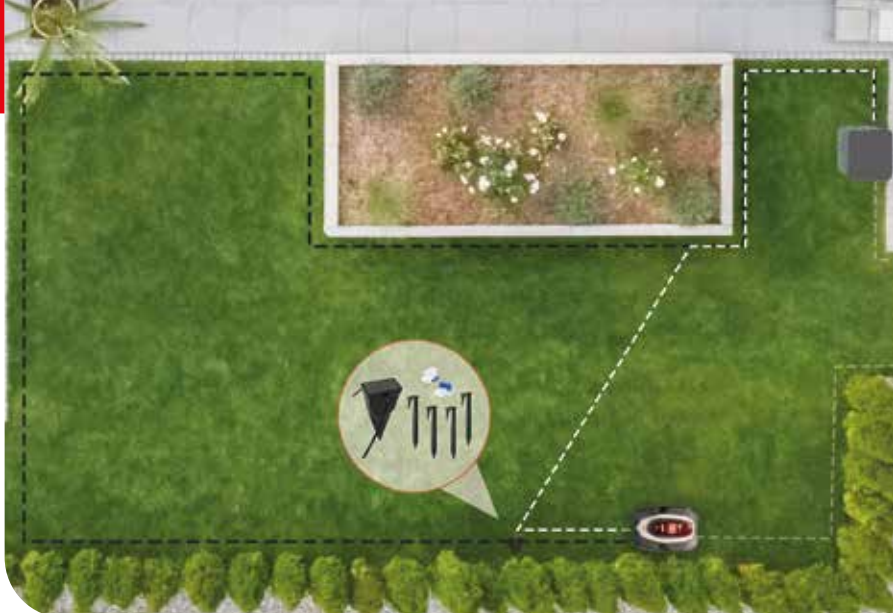

Quick Homing Kit sikrer, at Robolinho® hurtigt returnerer til ladestationen. Hvis Robolinho® rammer afgrænsningskablet foran Quick Homing Kit, når den er på vej hjem, vil den dreje i den ønskede retning mod ladestationen. Med dette tilbehør kan du spare strøm og reducere hjulspor i plænen.

QUICK HOMING KIT